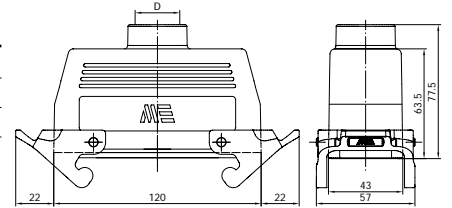

291700604E

UZATMA GÖVDE-1 (ÜST GİRİŞ MANDALLI CONTALI)

Kontak Sayısı	24P+E
Kutu Adeti	6
Gövde Tipi	Alüminyum

D	Pg	M	NPT
	21	25	3/4"

Uyumlu Olduğu Priz Çekirdekler	29024 (Vidalı)	290242024 (Yaylı)	290243024 (Crimp)