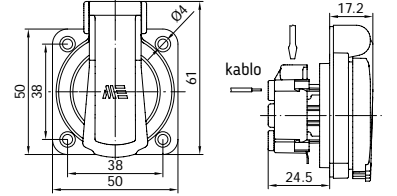

Kontak Sayısı	2P+E
Amper	16
Sızdırmazlık Derecesi	IP54
Voltaj	220 - 240 V
Bağlantı Tipi	Vidalı
Kutu Adeti	40