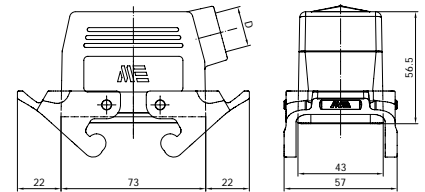

290490504E

UZATMA GÖVDE-2 (YAN GİRİŞ MANDALLI CONTALI)

Kontak Sayısı	10P+E
Kutu Adeti	10
Gövde Tipi	Alüminyum