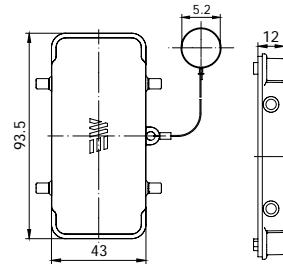

Kontak Sayısı	16P+E
Kutu Adeti	50
Gövde Tipi	Plastik