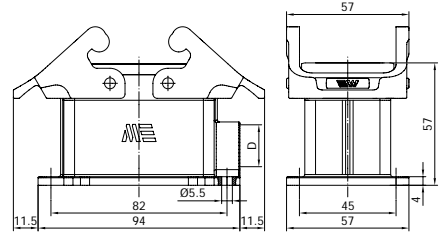

290540504E DUVAR GÖVDE

Kontak Sayısı	10P+E
Kutu Adeti	10
Gövde Tipi	Alüminyum