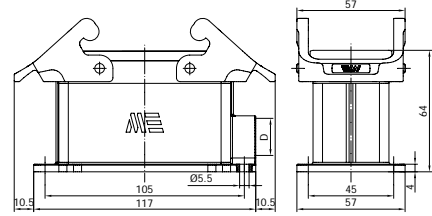

290560604E DUVAR GÖVDE

Kontak Sayısı	16P+E
Kutu Adeti	10
Gövde Tipi	Alüminyum