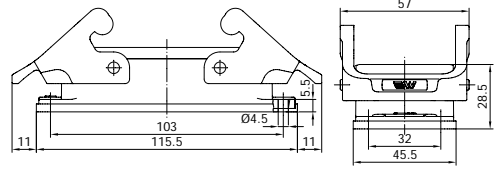

2904204E MAKİNE GÖVDE

Kontak Sayısı	16P+E
Kutu Adeti	12
Gövde Tipi	Alüminyum

Uyumlu Olduğu Fiş Çekirdekler	29023 (Vidalı)	290232016 (Yaylı)	290233016 (Crimp)
Uyumlu Olduğu Priz Çekirdekler	29022 (Vidalı)	290222016 (Yaylı)	290223016 (Crimp)