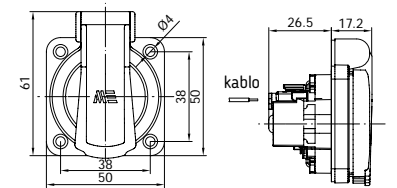

Kontak Sayısı	2P+E
Amper	16
Sızdırmazlık Derecesi	IP44
Voltaj	220 - 240 V
Bağlantı Tipi	Yaylı
Kutu Adeti	40