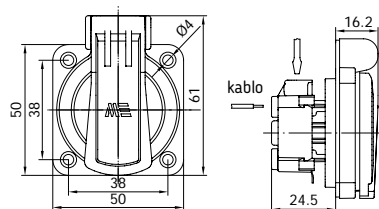

40401904

UPS PANO PRİZİ (ARKA GİRİŞ)

Kontak Sayısı	2P+E
Amper	16
Sızdırmazlık Derecesi	IP44
Voltaj	220 - 240 V
Bağlantı Tipi	Vidalı
Kutu Adeti	40