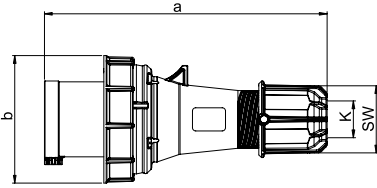

FIŞ

	63 Amper			125 Amper		
Kontak	3	4	5	3	4	5
a	257	257	257	270	270	270
b	114	114	114	131	131	131
K_kablo Ø [mm]	14,5-36	14,5-36	14,5-36	22,5-50	22,5-50	22,5-50
Bağlantı Tipi:	Vidalı Bağlantı					
Kablo Esnekliği [mm²]	6-16			16-50		
Kontak Vidası [Ncm]	200 Ncm			450 Ncm		
SW	61	61	61	81	81	81
Ağırlık [g]	570	617	666	956	1064	1169