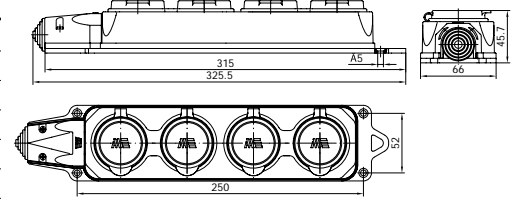

Kontak Sayısı	2P+E
Amper	16
Sızdırmazlık Derecesi	IP44
Voltaj	220 - 240 V
Bağlantı Tipi	Vidalı
Kutu Adeti	6