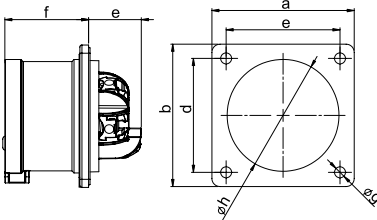

MAKİNE FİŞİ (DÜZ)

	16 Amper			32 Amper		
Kontak	3		5	4		5
Flanş						
a x b	70		70	70		70
Sabitleme Merkezi						
c x d	56		56	56		56
e	26		26	29		29
f	42		42	51		51
g	5,5		5,5	5,5		5,5
h	43		55	55		55
Bağlantı Tipi:	Hızlı Bağlantı					
Kablo Esnekliği [mm²]	1-2,5			2,5-6		
Sertlik [mm²]	1-4			2,5-10		
Ağırlık [g]	899		122	151		172