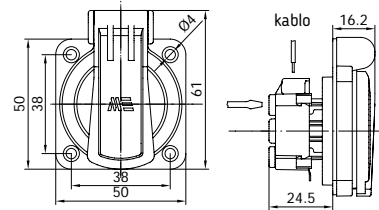

40401704

UPS PANO PRİZİ (ÜST YAN GİRİŞ)

Kontak Sayısı	2P+E
Amper	16
Sızdırmazlık Derecesi	IP44
Voltaj	220 - 240 V
Bağlantı Tipi	Vidalı
Kutu Adeti	40