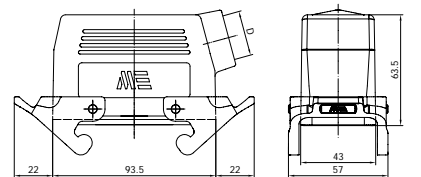

290500604E

UZATMA GÖVDE-2 (YAN GİRİŞ MANDALLI CONTALI)

Kontak Sayısı	16P+E
Kutu Adeti	10
Gövde Tipi	Alüminyum