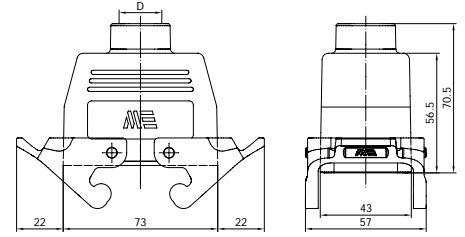

291500504E

UZATMA GÖVDE-1 (ÜST GİRİŞ MANDALLI CONTALI)

Kontak Sayısı	10P+E
Kutu Adeti	10
Gövde Tipi	Alüminyum

Uyumlu Olduğu Priz Çekirdekler	29020 (Vidalı)	290202010 (Yaylı)	290203010 (Crimp)

D	Pg	Pg	M	M	NPT
	13.5	16	20	25	1/2"