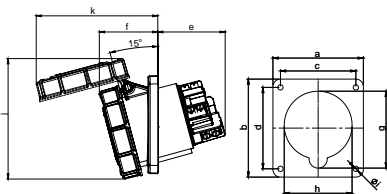

MAKİNE PRİZİ (EĞİK)

Kontakt	63 Amper			125 Amper		
	3	4	5	3	4	5
a	100	100	100	120	120	120
b	112	112	112	130	130	130
c	80	80	80	100	100	100
d	88	88	88	108	108	108
e	64	64	64	92	92	92
f	80	80	80	77	77	77
g	92	92	92	102	102	102
h	82	82	82	90	90	90
i	7	7	7	7	7	7
j	148	148	148	160	160	160
k	154	154	154	162	162	162
l	154	154	154	162	162	162
Bağlantı Tipi: Vidalı Bağlantı						
Kablo Esnekliği [mm²]	6-16			16-50		
Sertlik [mm²]	6-25			16-70		
Kontak Vidası [Ncm]	200 Ncm			450 Ncm		
Ağırlık [g]	495	540	595	804	896	995