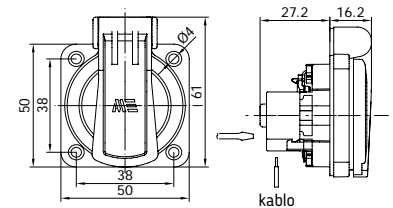

404016ST04

PANO PRİZİ (ÜST YAN GİRİŞ)

Kontak Sayısı	2P+E
Amper	16
Sızdırmazlık Derecesi	IP44
Voltaj	220 - 240 V
Bağlantı Tipi	Vidalı
Kutu Adeti	40

404016SB04

PANO PRİZİ (ALT YAN GİRİŞ)

Kontak Sayısı	2P+E
Amper	16
Sızdırmazlık Derecesi	IP44
Voltaj	220 - 240 V
Bağlantı Tipi	Vidalı
Kutu Adeti	40