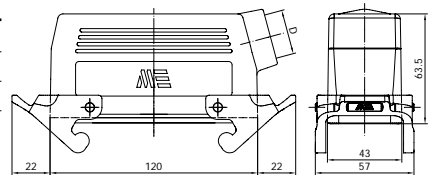

290510604E

UZATMA GÖVDE-2 (YAN GİRİŞ MANDALLI CONTALI)

Kontak Sayısı	24P+E
Kutu Adeti	8
Gövde Tipi	Alüminyum