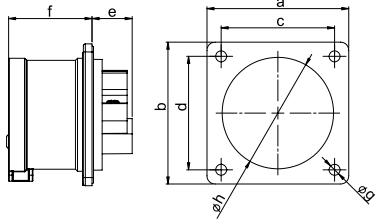

MAKİNE FİŞİ (DÜZ)

	16 Amper			32 Amper		
Kontak	3	4	5	3	4	5
Flanş						
a x b	70	70	70	70	70	70
Sabitleme Merkezi						
c x d	56	56	56	56	56	56
e	21	21	20	21	21	21
f	42	42	42	51	51	51
g	5,5	5,5	5,5	5,5	5,5	5,5
h	43	43	55	55	55	55
Bağlantı Tipi:	Vidalı Bağlantı					
Kablo Esnekliği [mm²]	1-2,5			2,5-6		
Sertlik [mm²]	1-4			2,5-10		
Kontak Vidası [Ncm]	100 Ncm			110 Ncm		
Ağırlık [g]	86	101	118	125	145	165