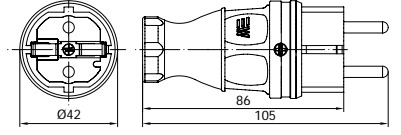

404001

KAUÇUK DÜZ FİŞ

Kontakt Sayısı	2P+E
Amper	16
Sızdırmazlık Derecesi	IP44
Voltaj	220 - 240 V
Bağlantı Tipi	Vidalı
Kutu Adeti	30