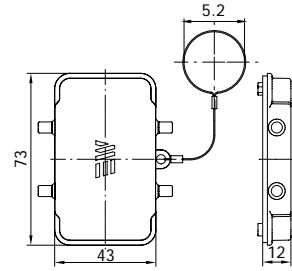

Kontak Sayısı	10P+E
Kutu Adeti	75
Gövde Tipi	Plastik