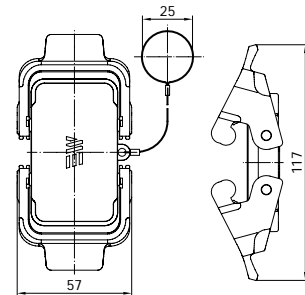

Kontak Sayısı	10P+E
Kutu Adeti	30
Gövde Tipi	Plastik