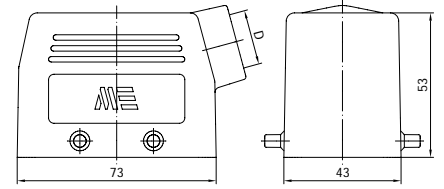

290410504

UZATMA GÖVDE-2 (YAN GİRİŞ)

Kontak Sayısı	10P+E
Kutu Adeti	15
Gövde Tipi	Alüminyum

Uyumlu Olduğu Fiş Çekirdekler	29021 (Vidalı)	290212010 (Yaylı)	290213010 (Crimp)
Uyumlu Olduğu Priz Çekirdekler	29020 (Vidalı)	290202010 (Yaylı)	290203010 (Crimp)

D	Pg	Pg	M	M	NPT
	13.5	16	20	25	1/2"