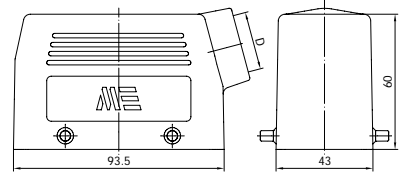

290430604

UZATMA GÖVDE-2 (YAN GİRİŞ)

Kontak Sayısı	16P+E
Kutu Adeti	12
Gövde Tipi	Alüminyum

D	Pg	M	NPT
	21	25	3/4"

Uyumlu Olduğu Fiş Çekirdekler	29023 (Vidalı)	290232016 (Yaylı)	290233016 (Crimp)
Uyumlu Olduğu Priz Çekirdekler	29022 (Vidalı)	290222016 (Yaylı)	290223016 (Crimp)