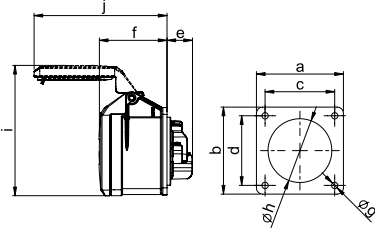

MAKİNE PRİZİ (DÜZ)

	16 Amper			32 Amper		
Kontak	3	4	5	3	4	5
Flanş a x b	70	70	70	70	70	70
Sabitlenme Merkezi c x d	56	56	56	56	56	56
e	21	21	21	23	23	23
f	55	55	55	67	67	67
g	5,5	5,5	5,5	5,5	5,5	5,5
h	43	45	55	55	55	58
i	87	101	105	112	112	108
j	101	101	107	122	122	136
Bağlantı Tipi:	Vidalı Bağlantı					
Kablo Esnekliği [mm²]	1-2,5			2,5-6		
Sertlik [mm²]	1-4			2,5-10		
Kontak Vidası [Ncm]	100 Ncm			110 Ncm		
Ağırlık [g]	115	127	141	162	178	206