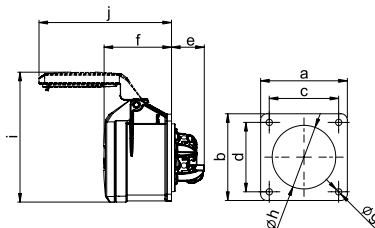

MAKİNE PRİZİ (DÜZ)

	16 Amper			32 Amper		
Kontak	3	4	5	3	4	5
Flanş a x b	70	70	70	70	70	70
Sabitlenme Merkezi c x d	56	56	56	56	56	56
e	27	27	27	27	27	27
f	55	55	55	67	67	67
g	5,5	5,5	5,5	5,5	5,5	5,5
h	43	45	55	55	55	58
i	87	101	105	112	112	108
j	101	101	107	122	122	136
Bağlantı Tipi:	Hızlı Bağlantı					
Kablo Esnekliği [mm²]	1-2,5			2,5-6		
Sertlik [mm²]	1-4			2,5-10		
Ağırlık [g]	117	128	146	161	178	207