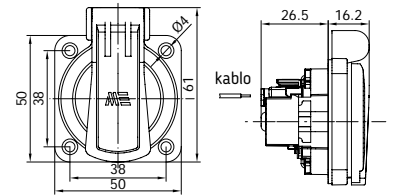

Kontak Sayısı	2P+E
Amper	16
Sızdırmazlık Derecesi	IP44
Voltaj	220 - 240 V
Bağlantı Tipi	Yaylı
Kutu Adeti	40