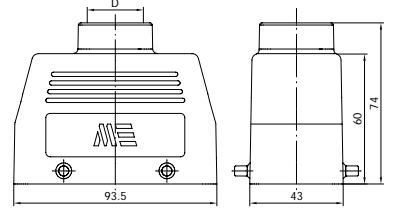

291550604

UZATMA GÖVDE-1 (ÜST GİRİŞ)

Kontak Sayısı	16P+E
Kutu Adeti	12
Gövde Tipi	Alüminyum

D	Pg	M	NPT
	21	25	3/4"

Uyumlu Olduğu Fiş Çekirdekler	29023 (Vidalı)	290232016 (Yaylı)	290233016 (Crimp)
Uyumlu Olduğu Priz Çekirdekler	29022 (Vidalı)	290222016 (Yaylı)	290223016 (Crimp)