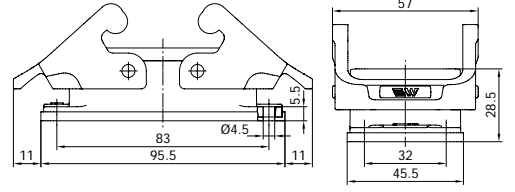

2904004E MAKİNE GÖVDE

Kontak Sayısı	10P+E
Kutu Adeti	15
Gövde Tipi	Alüminyum

Uyumlu Olduğu Fiş Çekirdekler	29021 (Vidalı)	290212010 (Yaylı)	290213010 (Crimp)
Uyumlu Olduğu Priz Çekirdekler	29020 (Vidalı)	290202010 (Yaylı)	290203010 (Crimp)