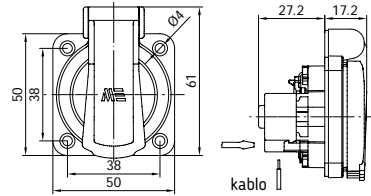

404030SB04

PANO PRİZİ (ALT YAN GİRİŞ CONTALI KAPAK)

Kontak Sayısı	2P+E
Amper	16
Sızdırmazlık Derecesi	IP54
Voltaj	220 - 240 V
Bağlantı Tipi	Vidalı
Kutu Adeti	40