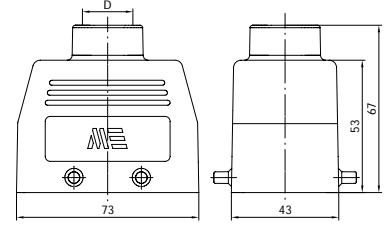

ME® / METEVENT®

SAHNE VE SES SİSTEMLERİ

291450504

UZATMA GÖVDE-1 (ÜST GİRİŞ)

Kontak Sayısı	10P+E
Kutu Adeti	15
Gövde Tipi	Alüminyum

Uyumlu Olduğu Fiş Çekirdekler	29021 (Vidalı)	290212010 (Yaylı)	290213010 (Crimp)
Uyumlu Olduğu Priz Çekirdekler	29020 (Vidalı)	290202010 (Yaylı)	290203010 (Crimp)