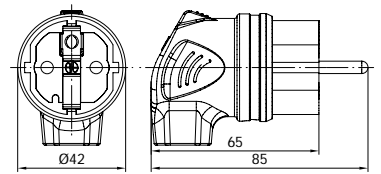

404003

KAUÇUK EĞİK FİŞ

Kontakt Sayısı	2P+E
Amper	16
Sızdırmazlık Derecesi	IP44
Voltaj	220 - 240 V
Bağlantı Tipi	Vidalı
Kutu Adeti	30

404004

KAUÇUK EĞİK FİŞ - UPS

Kontakt Sayısı	2P+E
Amper	16
Sızdırmazlık Derecesi	IP44
Voltaj	220 - 240 V
Bağlantı Tipi	Vidalı
Kutu Adeti	30