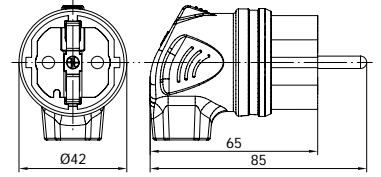

404003

KAUÇUK EĞİK FİŞ

Kontakt Sayısı	2P+E
Amper	16
Sızdırmazlık Derecesi	IP44
Voltaj	220 - 240 V
Bağlantı Tipi	Vidalı
Kutu Adeti	30