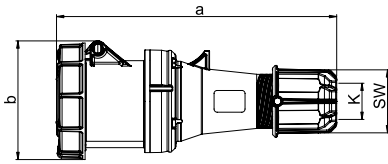

UZATMA PRİZİ

	63 Amper			125 Amper		
Kontak	3	4	5	3	4	5
a	269	269	269	287	287	287
b	114	114	114	124	124	124
K_kablo Ø [mm]	14,5-36	14,5-36	14,5-36	22,5-50	22,5-50	22,5-50
Bağlantı Tipi:	Vidalı Bağlantı					
Kablo Esnekliği [mm²]	6-16			16-50		
Kontak Vidası [Ncm]	200 Ncm			450 Ncm		
SW	61	61	61	81	81	81
Ağırlık [g]	669	710	768	1060	1167	1266