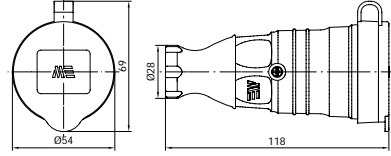

Kontak Sayısı	2P+E
Amper	16
Sızdırmazlık Derecesi	IP44
Voltaj	220 - 240 V
Bağlantı Tipi	Vidalı
Kutu Adeti	20