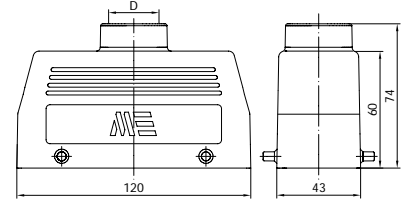

291650604

UZATMA GÖVDE-1 (ÜST GİRİŞ)

Kontak Sayısı	24P+E
Kutu Adeti	10
Gövde Tipi	Alüminyum

D	Pg	M	NPT
	21	25	3/4"

Uyumlu Olduğu Fiş Çekirdekler	29025 (Vidalı)	290252024 (Yaylı)	290253024 (Crimp)
Uyumlu Olduğu Priz Çekirdekler	29024 (Vidalı)	290242024 (Yaylı)	290243024 (Crimp)