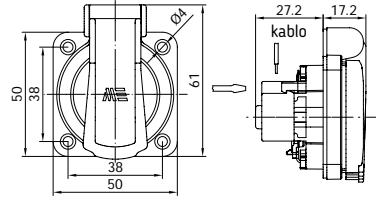

404030ST04

PANO PRİZİ (ÜST YAN GİRİŞ CONTALI KAPAK)

Kontak Sayısı	2P+E
Amper	16
Sızdırmazlık Derecesi	IP54
Voltaj	220 - 240 V
Bağlantı Tipi	Vidalı
Kutu Adeti	40