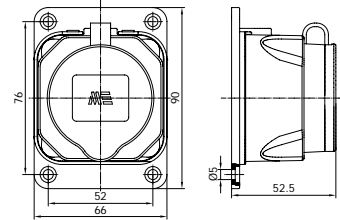

404010

KAUÇUK UZATMA PRİZİ

Kontak Sayısı	2P+E
Amper	16
Sızdırmazlık Derecesi	IP44
Voltaj	220 - 240 V
Bağlantı Tipi	Vidalı
Kutu Adeti	20

404012

KAUÇUK DUVAR PRİZİ

Kontak Sayısı	2P+E
Amper	16
Sızdırmazlık Derecesi	IP44
Voltaj	220 - 240 V
Bağlantı Tipi	Vidalı
Kutu Adeti	20