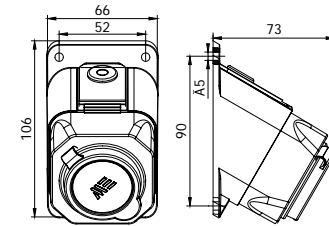

Kontak Sayısı	2P+E
Amper	16
Sızdırmazlık Derecesi	IP44
Voltaj	220 - 240 V
Bağlantı Tipi	Vidalı
Kutu Adeti	8