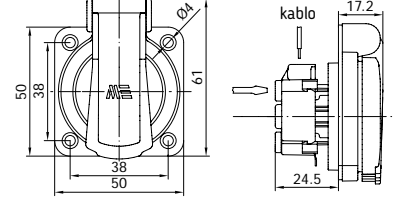

Kontak Sayısı	2P+E
Amper	16
Sızdırmazlık Derecesi	IP54
Voltaj	220 - 240 V
Bağlantı Tipi	Vidalı
Kutu Adeti	40