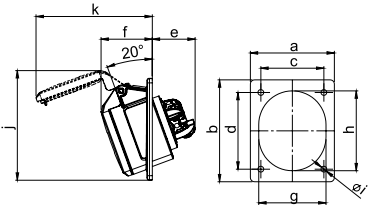

MAKİNE PRİZİ (EĞİK)

Kontakt	16 Amper			32 Amper		
	3	4	5	3	4	5
a	80	80	80	80	80	80
b	97	97	97	97	97	97
c	60	60	60	60	60	60
d	73	73	73	73	73	73
e	41	41	41	48	48	48
f	47	47	49	54	54	55
g	51	56	65	65	65	70
h	61	67	76	75	75	80
i	5,5	5,5	5,5	5,5	5,5	5,5
j	97	103	105	105	105	99
k	99	104	111	119	119	130
Bağlantı Tipi: Hızlı Bağlantı						
Kablo Esnekliği [mm²]	1-2,5			2,5-6		
Sertlik [mm²]	1-4			2,5-10		
Ağırlık [g]	119	133	158	165	182	215