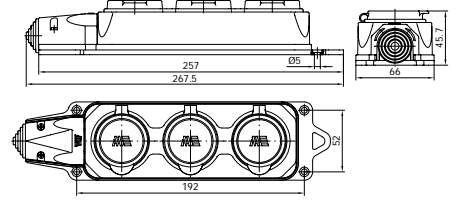

Kontak Sayısı	2P+E
Amper	16
Sızdırmazlık Derecesi	IP44
Voltaj	220 - 240 V
Bağlantı Tipi	Vidalı
Kutu Adeti	6