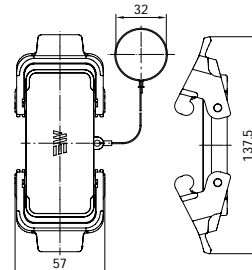

291650604

UZATMA GÖVDE-1 (ÜST GİRİŞ)

Kontak Sayısı	24P+E
Kutu Adeti	10
Gövde Tipi	Alüminyum

D	Pg	M	NPT
	21	25	3/4"

Uyumlu Olduğu Fiş Çekirdekler	29025 (Vidalı)	290252024 (Yaylı)	290253024 (Crimp)
Uyumlu Olduğu Priz Çekirdekler	29024 (Vidalı)	290242024 (Yaylı)	290243024 (Crimp)