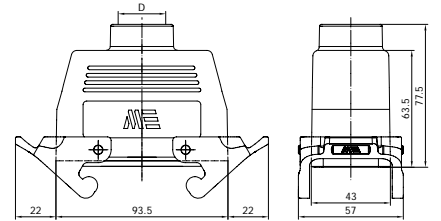

291600604E

UZATMA GÖVDE-1 (ÜST GİRİŞ MANDALLI CONTALI)

Kontak Sayısı	16P+E
Kutu Adeti	10
Gövde Tipi	Alüminyum

D	Pg	M	NPT
	21	25	3/4"

Uyumlu Olduğu Priz Çekirdekler	29022 (Vidalı)	290222016 (Yaylı)	290223016 (Crimp)