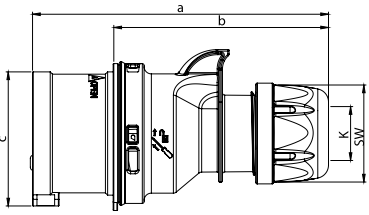

FIŞ

	16 Amper			32 Amper		
Kontak	3	4	5	3	4	5
a	122	128	134	150	150	155
b	86	92	98	104	104	109
c	47	53	61	63	63	70
K_kablo Ø [mm]	6-15	6-15	8-16	11,5-20	11,5-20	11,5-22
Bağlantı Tipi:	Hızlı Bağlantı					
Kablo Esnekliği [mm²]	1-2,5			2,5-6		
SW	42	42	42	50	50	50
Ağırlık [g]	111	132	156	186	206	241