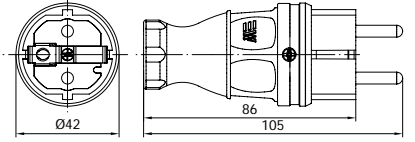

404001

KAUÇUK DÜZ FİŞ

Kontakt Sayısı	2P+E
Amper	16
Sızdırmazlık Derecesi	IP44
Voltaj	220 - 240 V
Bağlantı Tipi	Vidalı
Kutu Adeti	30

404002

KAUÇUK DÜZ FİŞ - UPS

Kontakt Sayısı	2P+E
Amper	16
Sızdırmazlık Derecesi	IP44
Voltaj	220 - 240 V
Bağlantı Tipi	Vidalı
Kutu Adeti	30