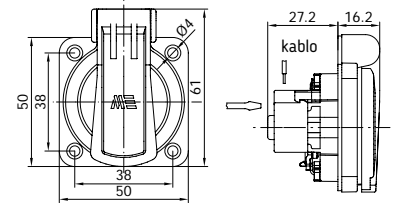

Kontak Sayısı	2P+E
Amper	16
Sızdırmazlık Derecesi	IP44
Voltaj	220 - 240 V
Bağlantı Tipi	Vidalı
Kutu Adeti	40