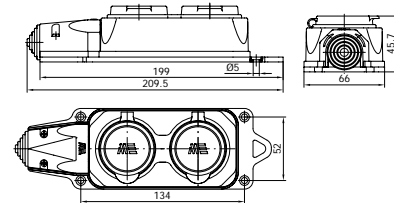

Kontak Sayısı	2P+E
Amper	16
Sızdırmazlık Derecesi	IP44
Voltaj	220 - 240 V
Bağlantı Tipi	Vidalı
Kutu Adeti	10