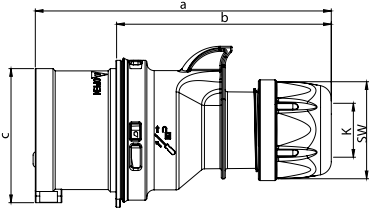

40403504

PANO PRİZİ (ARKA GİRİŞ CONTALI KAPAK)

Kontak Sayısı	2P+E
Amper	16
Sızdırmazlık Derecesi	IP44
Voltaj	220 - 240 V
Bağlantı Tipi	Yaylı
Kutu Adeti	40

FIŞ

	16 Amper			32 Amper		
Kontak	3	4	5	3	4	5
a	122	128	134	150	150	155
b	86	92	98	104	104	109
c	47	53	61	63	63	70
K_kablo Ø [mm]	6-15	6-15	8-16	11,5-20	11,5-20	11,5-22
Bağlantı Tipi:	Vidalı Bağlantı					
Kablo Esnekliği [mm ²]	1-2,5			2,5-6		
Kontak Vidası [Ncm]	100 Ncm			110 Ncm		
SW	42	42	42	50	50	50
Ağırlık [g]	109	128	151	181	201	232