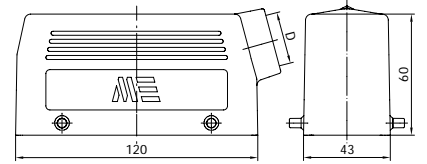

290450604

UZATMA GÖVDE-2 (YAN GİRİŞ)

Kontak Sayısı	24P+E
Kutu Adeti	10
Gövde Tipi	Alüminyum

D	Pg	M	NPT
	21	25	3/4"

Uyumlu Olduğu Fiş Çekirdekler	29025 (Vidalı)	290252024 (Yaylı)	290253024 (Crimp)
Uyumlu Olduğu Priz Çekirdekler	29024 (Vidalı)	290242024 (Yaylı)	290243024 (Crimp)