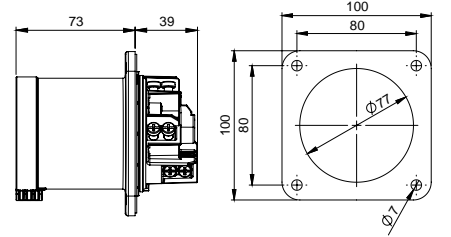

406229 MAKİNE FİŞİ (DÜZ)

Kontak Sayısı	3P+E
Amper	63
Sızdırmazlık Derecesi	IP44
Voltaj	380 - 415 V
Topraklama Kont. Poz.	6h
Bağlantı Tipi	Vidalı
Kutu Adeti	2