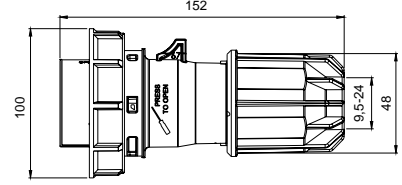

406138V DÜZ FİŞ

Kontak Sayısı	3P
Amper	32
Sızdırmazlık Derecesi	IP67
Voltaj	24 V
Topraklama Kont. Poz.	-
Bağlantı Tipi	Vidalı
Kutu Adeti	10