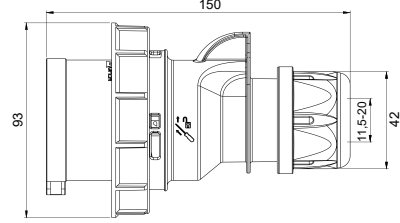

406681V ŞALTERLİ DUVAR PRİZİ

Kontakt Sayısı	2P+E
Amper	32
Sızdırmazlık Derecesi	IP44
Voltaj	220 - 240 V
Topraklama Kont. Poz.	6h
Bağlantı Tipi	Vidalı
Kutu Adeti	1

Sızdırmazlık Derecesi

406108V DÜZ FİŞ

Kontak Sayısı	2P+E
Amper	32
Sızdırmazlık Derecesi	IP67
Voltaj	220 - 240 V
Topraklama Kont. Poz.	6h
Bağlantı Tipi	Vidalı
Kutu Adeti	10