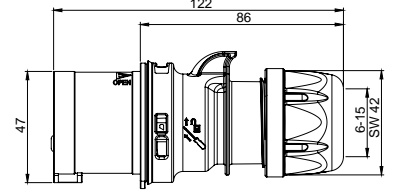

406626 DUVAR PRİZİ

Kontakt Sayısı	3P+N+E
Amper	125
Sızdırmazlık Derecesi	IP67
Voltaj	380 - 415 V
Topraklama Kont. Poz.	6h
Bağlantı Tipi	Vidalı
Kutu Adeti	1

406121V DÜZ FİŞ

Kontak Sayısı	2P+E
Amper	16
Sızdırmazlık Derecesi	IP44
Voltaj	110 V
Topraklama Kont. Poz.	4h
Bağlantı Tipi	Vidalı
Kutu Adeti	10