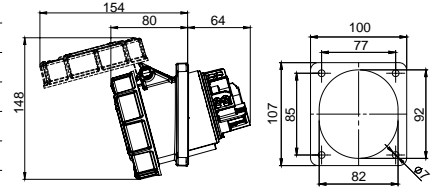

406527 MAKİNE PRİZİ (EĞİK)

Kontak Sayısı	2P+E
Amper	63
Sızdırmazlık Derecesi	IP67
Voltaj	220 - 240 V
Topraklama Kont. Poz.	6h
Bağlantı Tipi	Vidalı
Kutu Adeti	2