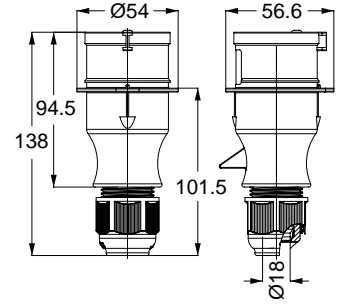

Kontak Sayısı	2P+E
Amper	16
Sızdırmazlık Derecesi	IP44
Voltaj	220 - 240 V
Topraklama Kont. Poz.	6h
Bağlantı Tipi	Vidalı
Kutu Adeti	10