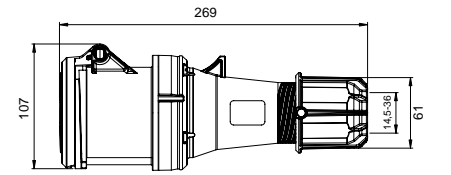

Kontak Sayısı	3P+E
Amper	63
Sızdırmazlık Derecesi	IP44
Voltaj	380 - 415 V
Topraklama Kont. Poz.	6h
Bağlantı Tipi	Vidalı
Kutu Adeti	2