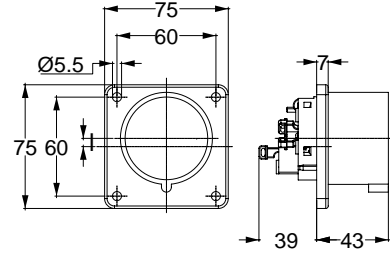

282001V MAKİNE FİŞİ (DÜZ)

Kontak Sayısı	3P+N+E
Amper	16
Sızdırmazlık Derecesi	IP44
Voltaj	380 - 415 V
Topraklama Kont. Poz.	6h
Bağlantı Tipi	Vidalı
Kutu Adeti	10