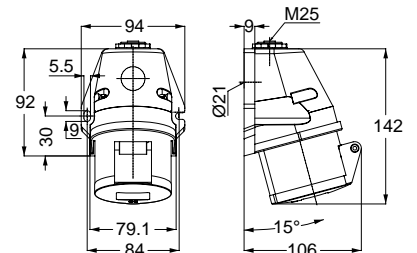

112002V DUVAR PRİZİ

Kontakt Sayısı	3P+N+E
Amper	32
Sızdırmazlık Derecesi	IP44
Voltaj	380 - 415 V
Topraklama Kont. Poz.	6h
Bağlantı Tipi	Vidalı
Kutu Adeti	10