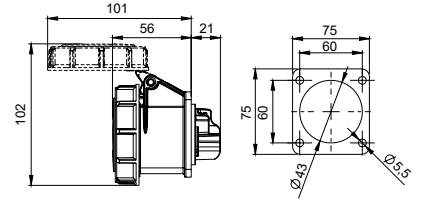

406504V MAKİNE PRİZİ (DÜZ)

Kontak Sayısı	2P+E
Amper	16
Sızdırmazlık Derecesi	IP67
Voltaj	220 - 240 V
Topraklama Kont. Poz.	6h
Bağlantı Tipi	Vidalı
Kutu Adeti	10