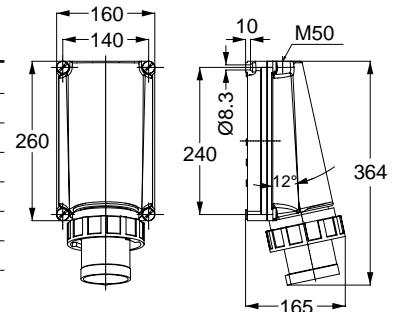

2740 MAKİNE FİŞİ (EĞİK)

Kontak Sayısı	3P+E
Amper	125
Sızdırmazlık Derecesi	IP67
Voltaj	380 - 415 V
Topraklama Kont. Poz.	6h
Bağlantı Tipi	Vidalı
Kutu Adeti	5

24200 DUVAR FİŞİ

Kontak Sayısı	3P+E
Amper	125
Sızdırmazlık Derecesi	IP67
Voltaj	380 - 415 V
Topraklama Kont. Poz.	6h
Bağlantı Tipi	Vidalı
Kutu Adeti	1