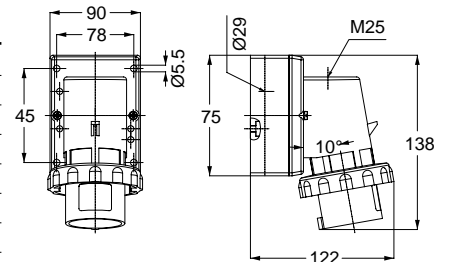

24530V DUVAR FİŞİ

Kontak Sayısı	3P+E
Amper	32
Sızdırmazlık Derecesi	IP67
Voltaj	380 - 415 V
Topraklama Kont. Poz.	6h
Bağlantı Tipi	Vidalı
Kutu Adeti	10