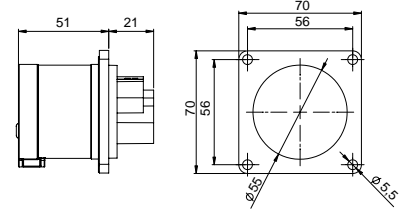

406221V MAKİNE FİŞİ (DÜZ)

Kontak Sayısı	3P+N+E
Amper	32
Sızdırmazlık Derecesi	IP44
Voltaj	380 - 415 V
Topraklama Kont. Poz.	6h
Bağlantı Tipi	Vidalı
Kutu Adeti	10