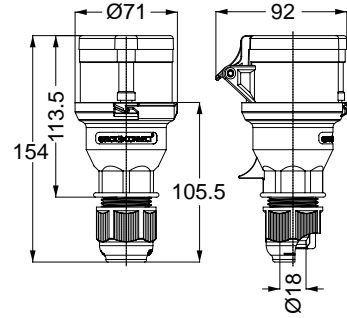

3136 UZATMA PRİZİ

Kontakt Sayısı	3P+N+E
Amper	16
Sızdırmazlık Derecesi	IP44
Voltaj	380 - 415 V
Topraklama Kont. Poz.	6h
Bağlantı Tipi	Hızlı
Kutu Adeti	10