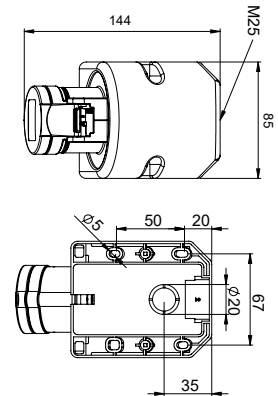

406607 DUVAR PRİZİ

Kontakt Sayısı	3P+N+E
Amper	16
Sızdırmazlık Derecesi	IP44
Voltaj	380 - 415 V
Topraklama Kont. Poz.	6h
Bağlantı Tipi	Hızlı
Kutu Adeti	10