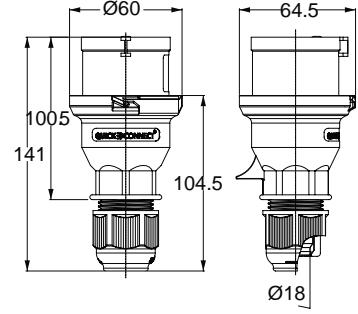

Kontak Sayısı	3P+E
Amper	16
Sızdırmazlık Derecesi	IP44
Voltaj	110 V
Topraklama Kont. Poz.	4h
Bağlantı Tipi	Hızlı
Kutu Adeti	10