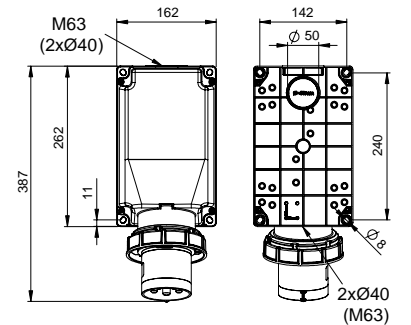

406323 DUVAR FİŞİ

Kontak Sayısı	3P+E
Amper	125
Sızdırmazlık Derecesi	IP67
Voltaj	380 - 415 V
Topraklama Kont. Poz.	6h
Bağlantı Tipi	Vidalı
Kutu Adeti	1