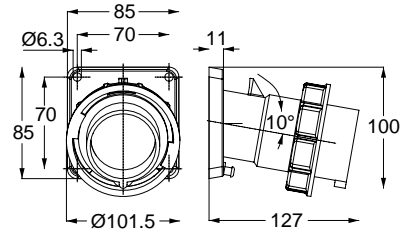

Kontak Sayısı	3P+N+E
Amper	32
Sızdırmazlık Derecesi	IP67
Voltaj	380 - 415 V
Topraklama Kont. Poz.	6h
Bağlantı Tipi	Vidalı
Kutu Adeti	10