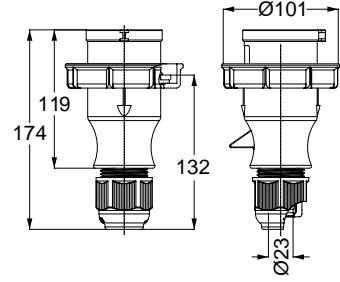

1155V DUVAR PRİZİ

Kontak Sayısı	3P+N+E
Amper	32
Sızdırmazlık Derecesi	IP67
Voltaj	380 - 415 V
Topraklama Kont. Poz.	6h
Bağlantı Tipi	Vidalı
Kutu Adeti	10

2252V DÜZ FİŞ (FAZ DÖNÜŞTÜRÜCÜ)

Kontak Sayısı	3P+N+E
Amper	32
Sızdırmazlık Derecesi	IP67
Voltaj	380 - 415 V
Topraklama Kont. Poz.	6h
Bağlantı Tipi	Vidalı
Kutu Adeti	10