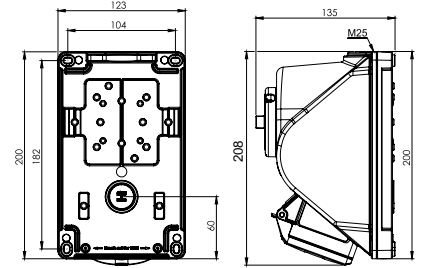

406682V ŞALTERLİ DUVAR PRİZİ

Kontak Sayısı	3P+E
Amper	32
Sızdırmazlık Derecesi	IP44
Voltaaj	380 - 415 V
Topraklama Kont. Poz.	6h
Bağlantı Tipi	Vidalı
Kutu Adeti	1