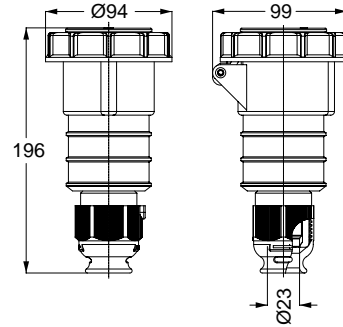

Kontak Sayısı	2P+E
Amper	32
Sızdırmazlık Derecesi	IP67
Voltaj	110 V
Topraklama Kont. Poz.	4h
Bağlantı Tipi	Hızlı
Kutu Adeti	10