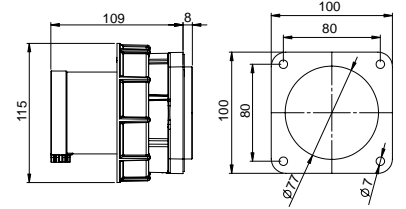

406227 MAKİNE FİŞİ (DÜZ)

Kontak Sayısı	2P+E
Amper	63
Sızdırmazlık Derecesi	IP67
Voltaj	220 - 240 V
Topraklama Kont. Poz.	6h
Bağlantı Tipi	Vidalı
Kutu Adeti	2