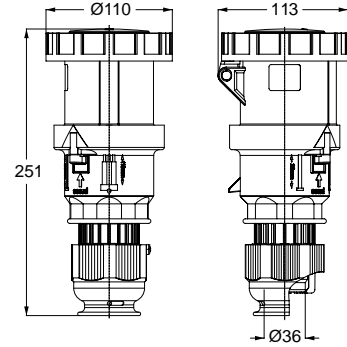

31462 UZATMA PRİZİ

Kontak Sayısı	3P+N+E
Amper	63
Sızdırmazlık Derecesi	IP67
Voltaj	380 - 415 V
Topraklama Kont. Poz.	6h
Bağlantı Tipi	Vidalı
Kutu Adeti	5