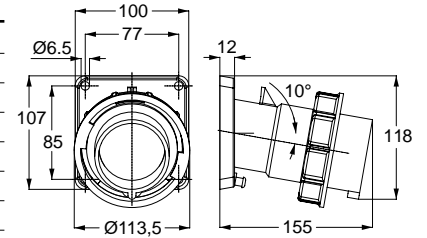

Kontak Sayısı	3P+N+E
Amper	63
Sızdırmazlık Derecesi	IP67
Voltaj	380 - 415 V
Topraklama Kont. Poz.	6h
Bağlantı Tipi	Vidalı
Kutu Adeti	5