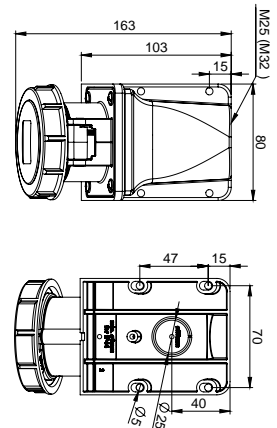

406618V DUVAR PRİZİ

Kontak Sayısı	3P+N+E
Amper	32
Sızdırmazlık Derecesi	IP67
Voltaj	380 - 415 V
Topraklama Kont. Poz.	6h
Bağlantı Tipi	Vidalı
Kutu Adeti	5