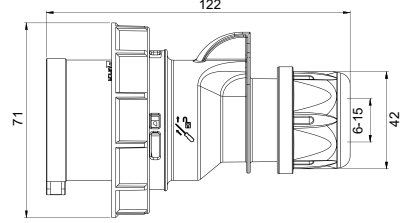

Kontak Sayısı	2P+E
Amper	16
Sızdırmazlık Derecesi	IP67
Voltaj	220 - 240 V
Topraklama Kont. Poz.	6h
Bağlantı Tipi	Vidalı
Kutu Adeti	10