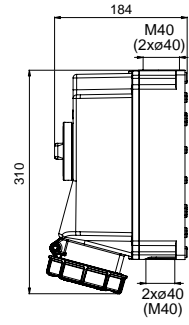

406677 DUVAR PRİZİ (INTERLOCK)

Kontak Sayısı	3P+N+E
Amper	63
Sızdırmazlık Derecesi	IP67
Voltaj	380 - 415 V
Topraklama Kont. Poz.	6h
Bağlantı Tipi	Vidalı
Kutu Adeti	1