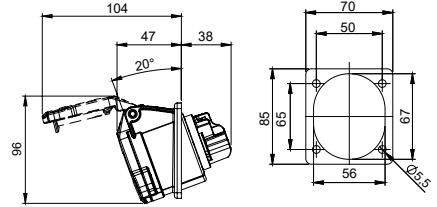

406505V MAKİNE PRİZİ (EĞİK)

Kontakt Sayısı	3P+E
Amper	16
Sızdırmazlık Derecesi	IP44
Voltaj	380 - 415 V
Topraklama Kont. Poz.	6h
Bağlantı Tipi	Vidalı
Kutu Adeti	10