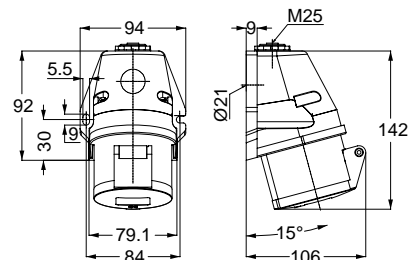

112002 DUVAR PRİZİ

Kontakt Sayısı	3P+N+E
Amper	32
Sızdırmazlık Derecesi	IP44
Voltaj	380 - 415 V
Topraklama Kont. Poz.	6h
Bağlantı Tipi	Hızlı
Kutu Adeti	10