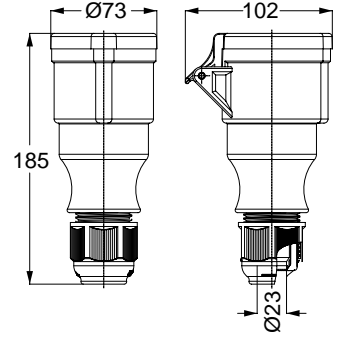

3148V UZATMA PRİZİ

Kontakt Sayısı	3P+N+E
Amper	32
Sızdırmazlık Derecesi	IP44
Voltaj	380 - 415 V
Topraklama Kont. Poz.	6h
Bağlantı Tipi	Vidalı
Kutu Adeti	10