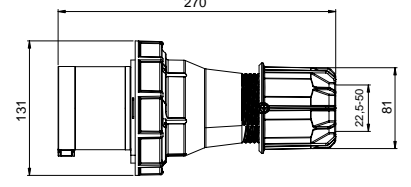

Kontak Sayısı	3P+E
Amper	125
Sızdırmazlık Derecesi	IP67
Voltaj	380 - 415 V
Topraklama Kont. Poz.	6h
Bağlantı Tipi	Vidalı
Kutu Adeti	2