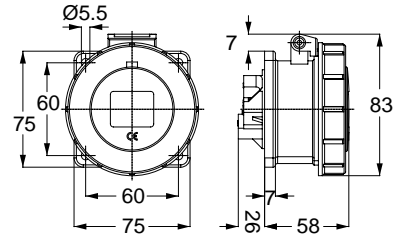

13739V MAKİNE PRİZİ (DÜZ)

Kontakt Sayısı	3P+E
Amper	16
Sızdırmazlık Derecesi	IP67
Voltaj	380 - 415 V
Topraklama Kont. Poz.	6h
Bağlantı Tipi	Vidalı
Kutu Adeti	10