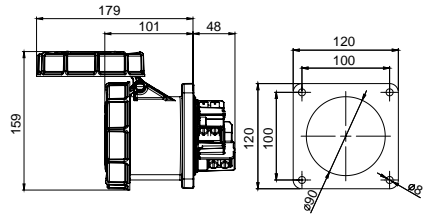

406540 MAKİNE PRİZİ (DÜZ)

Kontakt Sayısı	3P+N+E
Amper	125
Sızdırmazlık Derecesi	IP67
Voltaj	380 - 415 V
Topraklama Kont. Poz.	6h
Bağlantı Tipi	Vidalı
Kutu Adeti	2