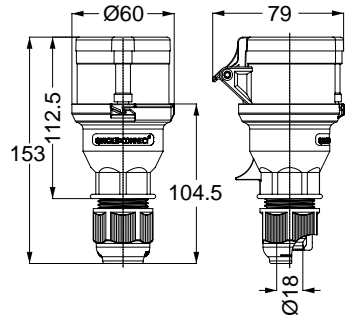

12862 MAKİNE PRİZİ (EĞİK)

Kontak Sayısı	3P+E
Amper	16
Sızdırmazlık Derecesi	IP44
Voltaj	110 V
Topraklama Kont. Poz.	4h
Bağlantı Tipi	Hızlı
Kutu Adeti	10

3128 UZATMA PRİZİ

Kontak Sayısı	3P+E
Amper	16
Sızdırmazlık Derecesi	IP44
Voltaj	110 V
Topraklama Kont. Poz.	4h
Bağlantı Tipi	Hızlı
Kutu Adeti	10