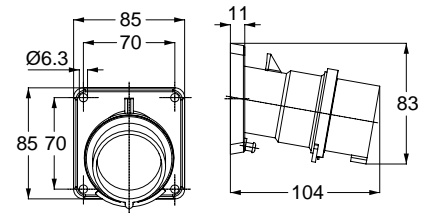

Kontak Sayısı	2P+E
Amper	16
Sızdırmazlık Derecesi	IP44
Voltaj	220 - 240 V
Topraklama Kont. Poz.	6h
Bağlantı Tipi	Vidalı
Kutu Adeti	10