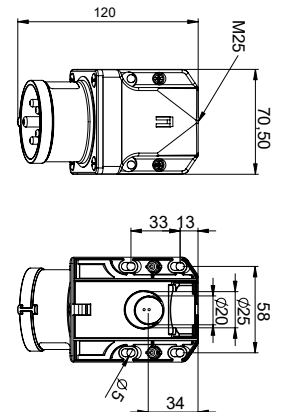

Kontak Sayısı	2P+E
Amper	16
Sızdırmazlık Derecesi	IP44
Voltaj	220 - 240 V
Topraklama Kont. Poz.	6h
Bağlantı Tipi	Vidalı
Kutu Adeti	10