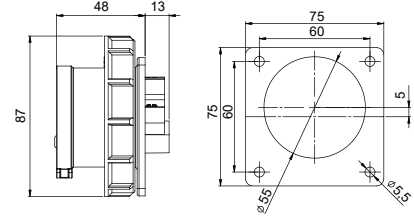

Kontak Sayısı	3P+N+E
Amper	16
Sızdırmazlık Derecesi	IP67
Voltaj	380 - 415 V
Topraklama Kont. Poz.	6h
Bağlantı Tipi	Vidalı
Kutu Adeti	10