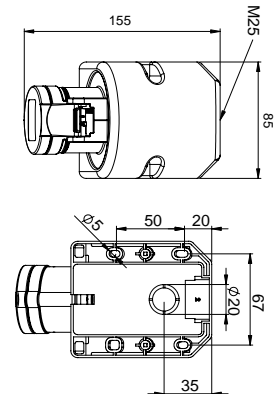

406614V DUVAR PRİZİ

Kontak Sayısı	3P+E
Amper	32
Sızdırmazlık Derecesi	IP44
Voltaj	380 - 415 V
Topraklama Kont. Poz.	6h
Bağlantı Tipi	Vidalı
Kutu Adeti	10