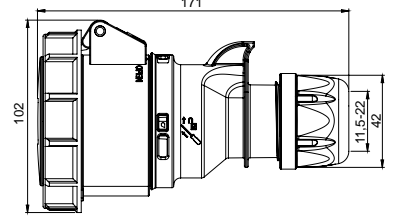

406412V UZATMA PRİZİ

Kontak Sayısı	3P+N+E
Amper	32
Sızdırmazlık Derecesi	IP67
Voltaj	380 - 415 V
Topraklama Kont. Poz.	6h
Bağlantı Tipi	Vidalı
Kutu Adeti	10