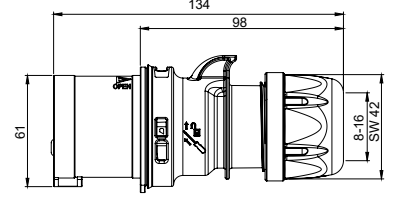

Kontak Sayısı	3P+N+E
Amper	16
Sızdırmazlık Derecesi	IP44
Voltaj	380 - 415 V
Topraklama Kont. Poz.	6h
Bağlantı Tipi	Hızlı
Kutu Adeti	10