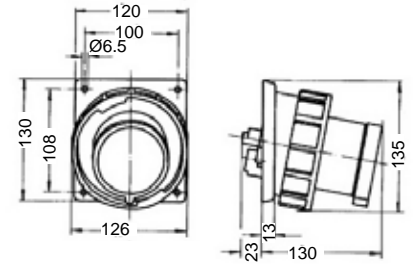

2740 MAKİNE FİŞİ (EĞİK)

Kontak Sayısı	3P+E
Amper	125
Sızdırmazlık Derecesi	IP67
Voltaj	380 - 415 V
Topraklama Kont. Poz.	6h
Bağlantı Tipi	Vidalı
Kutu Adeti	5