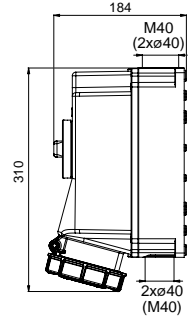

406676 DUVAR PRİZİ (INTERLOCK)

Kontak Sayısı	3P+E
Amper	63
Sızdırmazlık Derecesi	IP67
Voltaj	380 - 415 V
Topraklama Kont. Poz.	6h
Bağlantı Tipi	Vidalı
Kutu Adeti	1