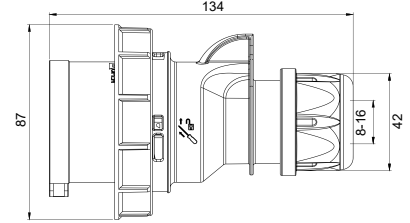

406150V DÜZ FİŞ (FAZ DÖNÜŞTÜRÜCÜ)

Kontak Sayısı	3P+N+E
Amper	16
Sızdırmazlık Derecesi	IP67
Voltaj	380 - 415 V
Topraklama Kont. Poz.	6h
Bağlantı Tipi	Vidalı
Kutu Adeti	10