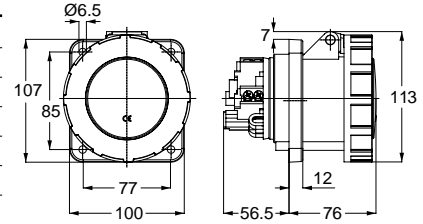

1300647 MAKİNE PRİZİ (DÜZ)

Kontakt Sayısı	2P+E
Amper	63
Sızdırmazlık Derecesi	IP67
Voltaj	220 - 240 V
Topraklama Kont. Poz.	6h
Bağlantı Tipi	Vidalı
Kutu Adeti	5