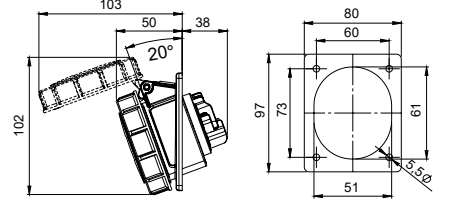

406503V MAKİNE PRİZİ (EĞİK)

Kontak Sayısı	2P+E
Amper	16
Sızdırmazlık Derecesi	IP67
Voltaj	220 - 240 V
Topraklama Kont. Poz.	6h
Bağlantı Tipi	Vidalı
Kutu Adeti	10