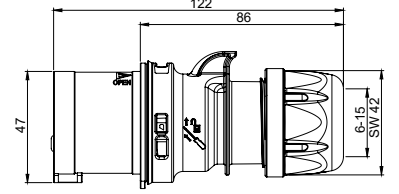

Kontak Sayısı	2P+E
Amper	16
Sızdırmazlık Derecesi	44
Voltaj	220 - 240 V
Topraklama Kont. Poz.	6h
Bağlantı Tipi	Hızlı
Kutu Adeti	10