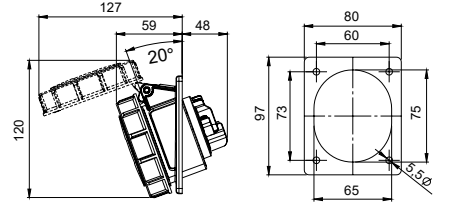

406515V MAKİNE PRİZİ (EĞİK)

Kontak Sayısı	2P+E
Amper	32
Sızdırmazlık Derecesi	IP67
Voltaj	220 - 240 V
Topraklama Kont. Poz.	6h
Bağlantı Tipi	Vidalı
Kutu Adeti	10