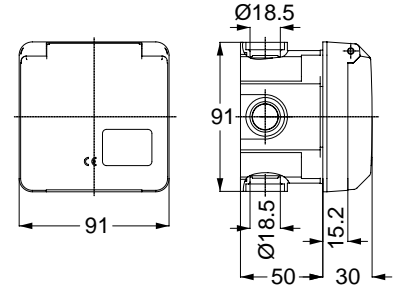

146 SIVA ALTI PRİZ

Kontak Sayısı	3P+N+E
Amper	16
Sızdırmazlık Derecesi	IP44
Voltaj	380 - 415 V
Topraklama Kont. Poz.	6h
Bağlantı Tipi	Vidalı
Kutu Adeti	10