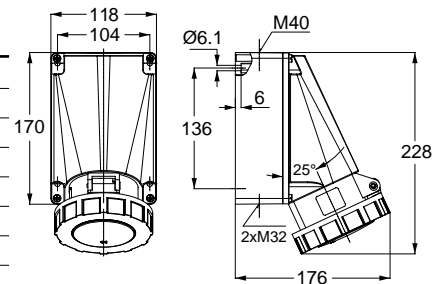

13104 MAKİNE PRİZİ (DÜZ)

Kontak Sayısı	3P+N+E
Amper	63
Sızdırmazlık Derecesi	IP67
Voltaj	380 - 415 V
Topraklama Kont. Poz.	6h
Bağlantı Tipi	Vidalı
Kutu Adeti	5

110226 DUVAR PRİZİ

Kontak Sayısı	3P+N+E
Amper	63
Sızdırmazlık Derecesi	IP67
Voltaj	380 - 415 V
Topraklama Kont. Poz.	6h
Bağlantı Tipi	Vidalı
Kutu Adeti	5