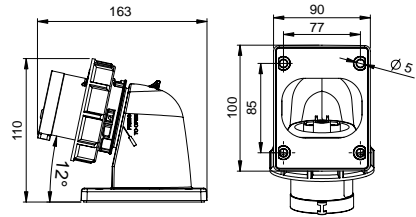

Kontakt Sayısı	3P+E
Amper	32
Sızdırmazlık Derecesi	IP67
Voltaj	380 - 415 V
Topraklama Kont. Poz.	6h
Bağlantı Tipi	Vidalı
Kutu Adeti	5