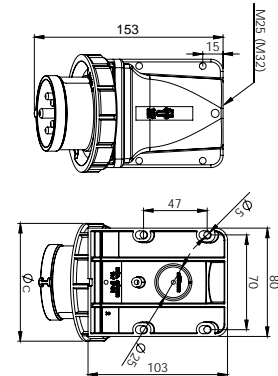

Kontakt Sayısı	3P+E
Amper	32
Sızdırmazlık Derecesi	IP67
Voltaj	380 - 415 V
Topraklama Kont. Poz.	6h
Bağlantı Tipi	Vidalı
Kutu Adeti	5