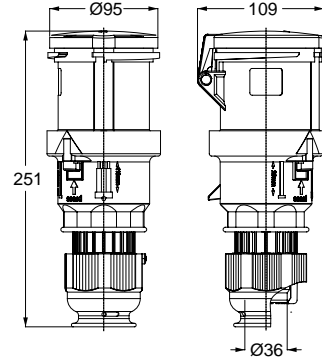

31463 UZATMA PRİZİ

Kontakt Sayısı	3P+N+E
Amper	63
Sızdırmazlık Derecesi	IP44
Voltaj	380 - 415 V
Topraklama Kont. Poz.	6h
Bağlantı Tipi	Vidalı
Kutu Adeti	5