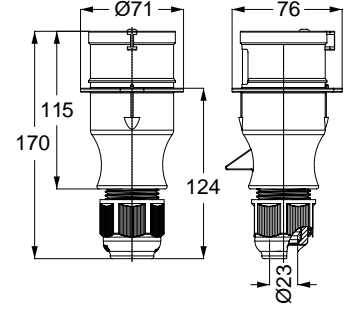

Kontakt Sayısı	2P+E
Amper	32
Sızdırmazlık Derecesi	IP44
Voltaj	220 - 240 V
Topraklama Kont. Poz.	6h
Bağlantı Tipi	Vidalı
Kutu Adeti	10