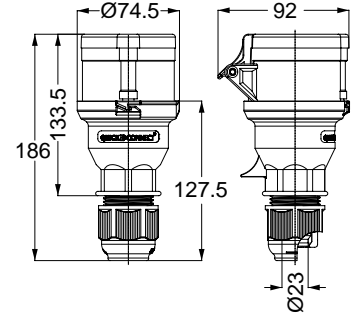

12760 MAKİNE PRİZİ (EĞİK)

Kontak Sayısı	2P+E
Amper	32
Sızdırmazlık Derecesi	IP44
Voltaj	110 V
Topraklama Kont. Poz.	4h
Bağlantı Tipi	Hızlı
Kutu Adeti	10

3137 UZATMA PRİZİ

Kontak Sayısı	2P+E
Amper	32
Sızdırmazlık Derecesi	IP44
Voltaj	110 V
Topraklama Kont. Poz.	4h
Bağlantı Tipi	Hızlı
Kutu Adeti	10