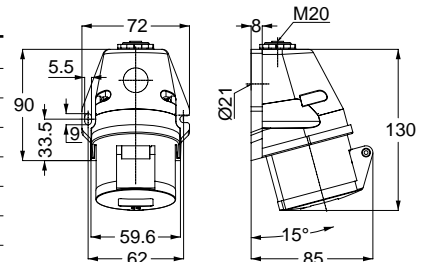

3125 UZATMA PRİZİ

Kontak Sayısı	2P+E
Amper	16
Sızdırmazlık Derecesi	IP44
Voltaj	110 V
Topraklama Kont. Poz.	4h
Bağlantı Tipi	Hızlı
Kutu Adeti	10

11912 DUVAR PRİZİ

Kontak Sayısı	2P+E
Amper	16
Sızdırmazlık Derecesi	IP44
Voltaj	110 V
Topraklama Kont. Poz.	4h
Bağlantı Tipi	Hızlı
Kutu Adeti	10