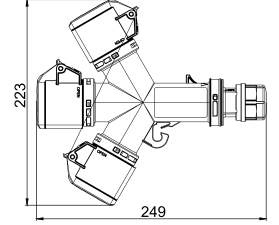

Kontak Sayısı	2P+E
Amper	16
Sızdırmazlık Derecesi	IP44
Voltaj	220 - 240 V
Topraklama Kont. Poz.	6h
Bağlantı Tipi	Vidalı
Kutu Adeti	5