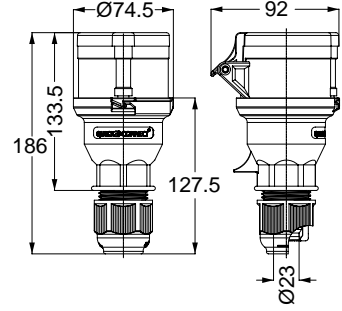

3142 UZATMA PRİZİ

Kontakt Sayısı	3P+E
Amper	32
Sızdırmazlık Derecesi	IP44
Voltaj	380 - 415 V
Topraklama Kont. Poz.	6h
Bağlantı Tipi	Hızlı
Kutu Adeti	10