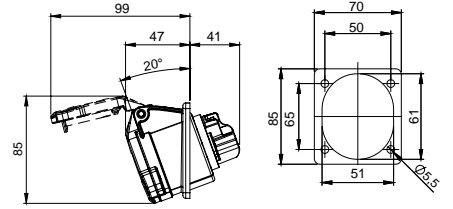

Kontak Sayısı	2P+E
Amper	16
Sızdırmazlık Derecesi	IP44
Voltaj	110 V
Topraklama Kont. Poz.	4h
Bağlantı Tipi	Vidalı
Kutu Adeti	10