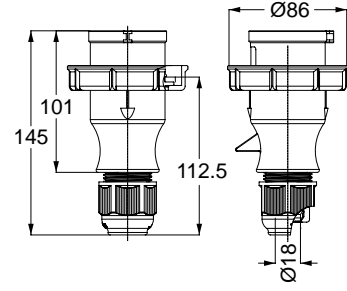

1143V DUVAR PRİZİ

Kontakt Sayısı	3P+N+E
Amper	16
Sızdırmazlık Derecesi	IP67
Voltaj	380 - 415 V
Topraklama Kont. Poz.	6h
Bağlantı Tipi	Vidalı
Kutu Adeti	10

2251V DÜZ FİŞ (FAZ DÖNÜŞTÜRÜCÜ)

Kontak Sayısı	3P+N+E
Amper	16
Sızdırmazlık Derecesi	IP67
Voltaj	380 - 415 V
Topraklama Kont. Poz.	6h
Bağlantı Tipi	Vidalı
Kutu Adeti	10