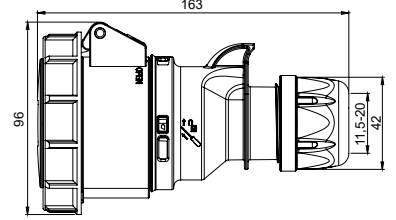

406408V UZATMA PRİZİ

Kontak Sayısı	2P+E
Amper	32
Sızdırmazlık Derecesi	IP67
Voltaj	220 - 240 V
Topraklama Kont. Poz.	6h
Bağlantı Tipi	Vidalı
Kutu Adeti	10