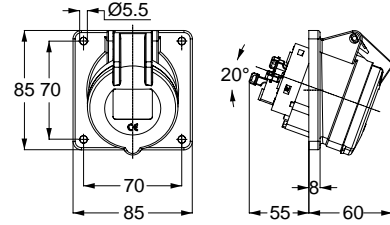

12761 MAKİNE PRİZİ (EĞİK)

Kontakt Sayısı	2P+E
Amper	32
Sızdırmazlık Derecesi	IP44
Voltaj	220 - 240 V
Topraklama Kont. Poz.	6h
Bağlantı Tipi	Hızlı
Kutu Adeti	10