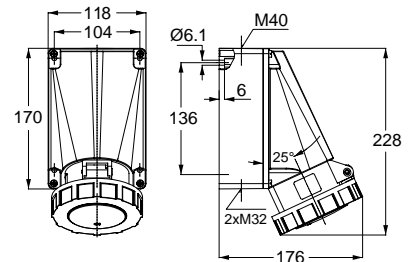

1103407 DUVAR PRİZİ

Kontakt Sayısı	2P+E
Amper	63
Sızdırmazlık Derecesi	IP67
Voltaj	220 - 240 V
Topraklama Kont. Poz.	6h
Bağlantı Tipi	Vidalı
Kutu Adeti	5