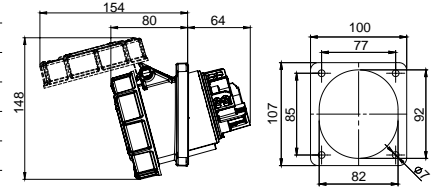

406531 MAKİNE PRİZİ (EĞİK)

Kontak Sayısı	3P+E
Amper	63
Sızdırmazlık Derecesi	IP67
Voltaj	380 - 415 V
Topraklama Kont. Poz.	6h
Bağlantı Tipi	Vidalı
Kutu Adeti	2