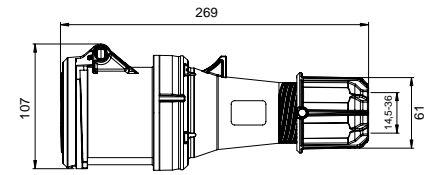

Kontak Sayısı	3P+N+E
Amper	63
Sızdırmazlık Derecesi	IP44
Voltaj	380 - 415 V
Topraklama Kont. Poz.	6h
Bağlantı Tipi	Vidalı
Kutu Adeti	2