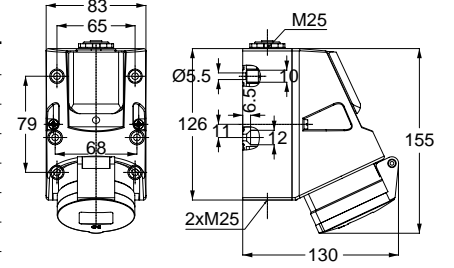

107 KOMBİ

Kontak Sayısı	3P+N+E
Amper	16
Sızdırmazlık Derecesi	IP44
Voltaj	380 - 415 V
Topraklama Kont. Poz.	6h
Bağlantı Tipi	Vidalı
Kutu Adeti	10