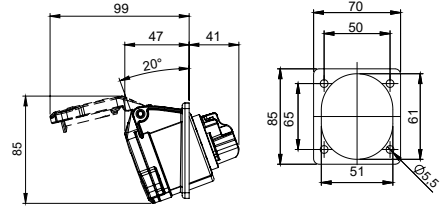

406501 MAKİNE PRİZİ (EĞİK)

Kontakt Sayısı	2P+E
Amper	16
Sızdırmazlık Derecesi	44
Voltaj	220 - 240 V
Topraklama Kont. Poz.	6h
Bağlantı Tipi	Hızlı
Kutu Adeti	10