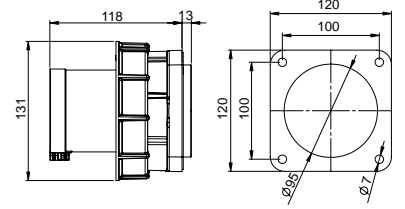

Kontak Sayısı	3P+N+E
Amper	125
Sızdırmazlık Derecesi	IP67
Voltaj	380 - 415 V
Topraklama Kont. Poz.	6h
Bağlantı Tipi	Vidalı
Kutu Adeti	2