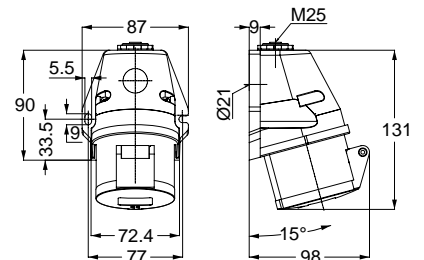

112001V DUVAR PRİZİ

Kontakt Sayısı	3P+N+E
Amper	16
Sızdırmazlık Derecesi	IP44
Voltaj	380 - 415 V
Topraklama Kont. Poz.	6h
Bağlantı Tipi	Vidalı
Kutu Adeti	10