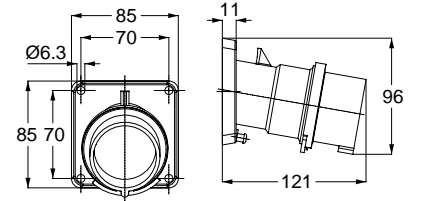

Kontak Sayısı	3P+E
Amper	32
Sızdırmazlık Derecesi	IP44
Voltaj	380 - 415 V
Topraklama Kont. Poz.	6h
Bağlantı Tipi	Hızlı
Kutu Adeti	10