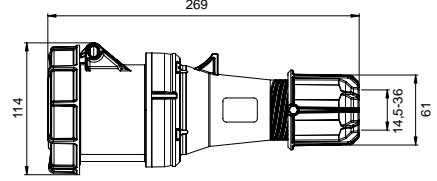

406418 UZATMA PRİZİ

Kontak Sayısı	3P+N+E
Amper	63
Sızdırmazlık Derecesi	IP67
Voltaj	380 - 415 V
Topraklama Kont. Poz.	6h
Bağlantı Tipi	Vidalı
Kutu Adeti	2