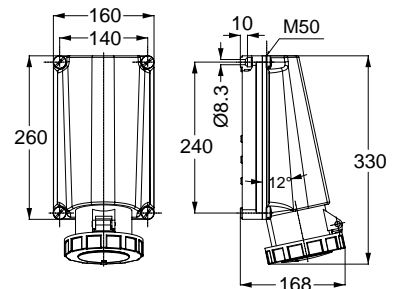

11441 DUVAR PRİZİ

Kontak Sayısı	3P+E
Amper	125
Sızdırmazlık Derecesi	IP67
Voltaj	380 - 415 V
Topraklama Kont. Poz.	6h
Bağlantı Tipi	Vidalı
Kutu Adeti	1