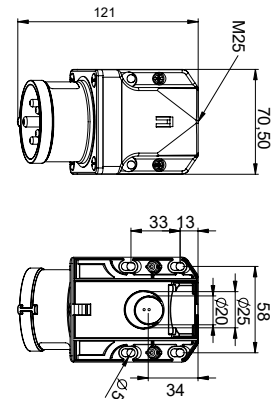

Kontak Sayısı	3P+E
Amper	16
Sızdırmazlık Derecesi	IP44
Voltaj	380 - 415 V
Topraklama Kont. Poz.	6h
Bağlantı Tipi	Vidalı
Kutu Adeti	10