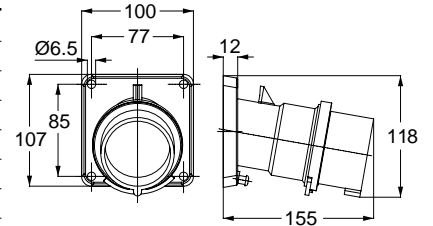

Kontak Sayısı	3P+N+E
Amper	63
Sızdırmazlık Derecesi	IP44
Voltaj	380 - 415 V
Topraklama Kont. Poz.	6h
Bağlantı Tipi	Vidalı
Kutu Adeti	5