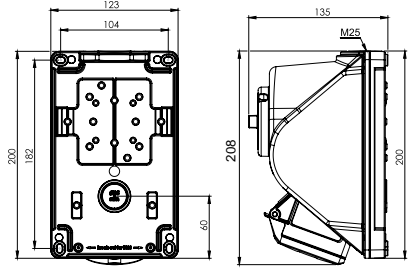

406689V ŞALTERLİ DUVAR PRİZİ

Kontak Sayısı	3P+N+E
Amper	32
Sızdırmazlık Derecesi	IP67
Voltaj	380 - 415 V
Topraklama Kont. Poz.	6h
Bağlantı Tipi	Vidalı
Kutu Adeti	1