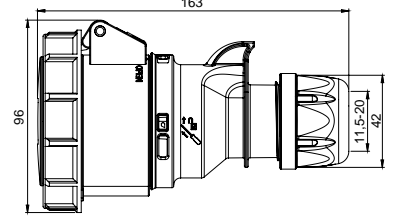

406410V UZATMA PRİZİ

Kontak Sayısı	3P+E
Amper	32
Sızdırmazlık Derecesi	IP67
Voltaj	380 - 415 V
Topraklama Kont. Poz.	6h
Bağlantı Tipi	Vidalı
Kutu Adeti	10