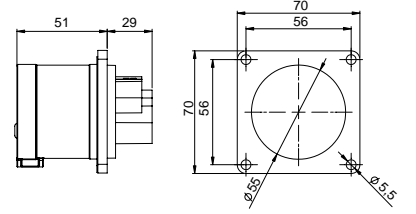

406221 MAKİNE FİŞİ (DÜZ)

Kontak Sayısı	3P+N+E
Amper	32
Sızdırmazlık Derecesi	IP44
Voltaj	380 - 415 V
Topraklama Kont. Poz.	6h
Bağlantı Tipi	Hızlı
Kutu Adeti	10