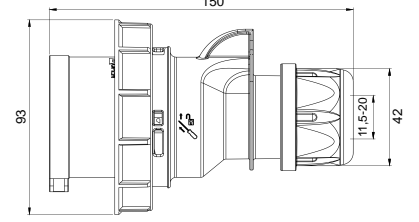

Kontak Sayısı	3P+E
Amper	32
Sızdırmazlık Derecesi	IP67
Voltaj	440 V
Topraklama Kont. Poz.	3h
Bağlantı Tipi	Vidalı
Kutu Adeti	10