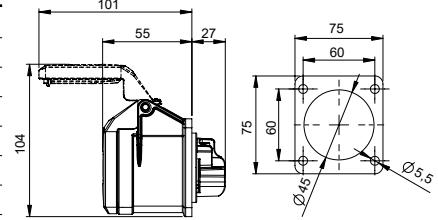

406506 MAKİNE PRİZİ (DÜZ)

Kontak Sayısı	3P+E
Amper	16
Sızdırmazlık Derecesi	IP44
Voltaj	380 - 415 V
Topraklama Kont. Poz.	6h
Bağlantı Tipi	Hızlı
Kutu Adeti	10