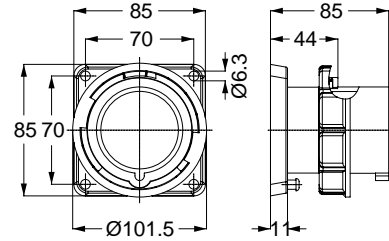

Kontak Sayısı	3P+N+E
Amper	32
Sızdırmazlık Derecesi	IP67
Voltaj	380 - 415 V
Topraklama Kont. Poz.	6h
Bağlantı Tipi	Vidalı
Kutu Adeti	10