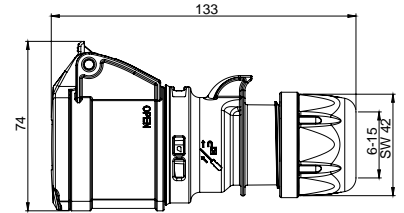

406541V MAKİNE PRİZİ (EĞİK)

Kontak Sayısı	2P+E
Amper	16
Sızdırmazlık Derecesi	IP44
Voltaj	110 V
Topraklama Kont. Poz.	4h
Bağlantı Tipi	Vidalı
Kutu Adeti	10

406421V UZATMA PRİZİ

Kontak Sayısı	2P+E
Amper	16
Sızdırmazlık Derecesi	IP44
Voltaj	110 V
Topraklama Kont. Poz.	4h
Bağlantı Tipi	Vidalı
Kutu Adeti	10