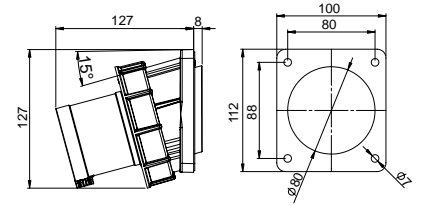

Kontak Sayısı	3P+E
Amper	63
Sızdırmazlık Derecesi	IP67
Voltaj	380 - 415 V
Topraklama Kont. Poz.	6h
Bağlantı Tipi	Vidalı
Kutu Adeti	2