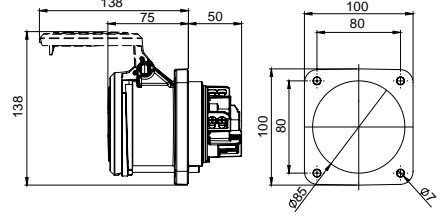

406526 MAKİNE PRİZİ (DÜZ)

Kontak Sayısı	2P+E
Amper	63
Sızdırmazlık Derecesi	IP44
Voltaj	220 - 240 V
Topraklama Kont. Poz.	6h
Bağlantı Tipi	Vidalı
Kutu Adeti	2