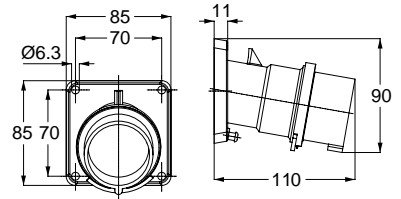

Kontak Sayısı	3P+E
Amper	16
Sızdırmazlık Derecesi	IP44
Voltaj	380 - 415 V
Topraklama Kont. Poz.	6h
Bağlantı Tipi	Hızlı
Kutu Adeti	10