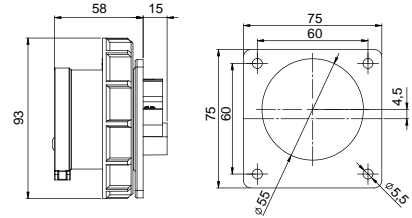

Kontakt Sayısı	3P+E
Amper	32
Sızdırmazlık Derecesi	IP67
Voltaj	380 - 415 V
Topraklama Kont. Poz.	6h
Bağlantı Tipi	Vidalı
Kutu Adeti	10