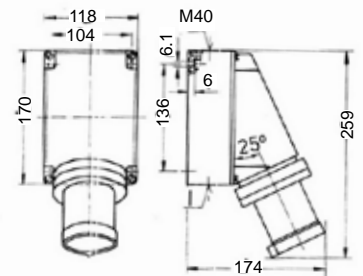

24548 DUVAR FİŞİ

Kontak Sayısı	2P+E
Amper	63
Sızdırmazlık Derecesi	IP44
Voltaj	220 - 240 V
Topraklama Kont. Poz.	6h
Bağlantı Tipi	Vidalı
Kutu Adeti	5