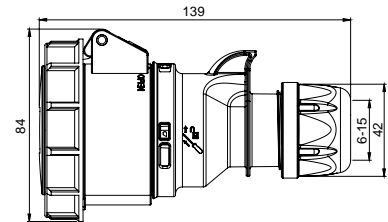

Kontak Sayısı	3P+E
Amper	16
Sızdırmazlık Derecesi	IP67
Voltaj	110 V
Topraklama Kont. Poz.	4h
Bağlantı Tipi	Vidalı
Kutu Adeti	10