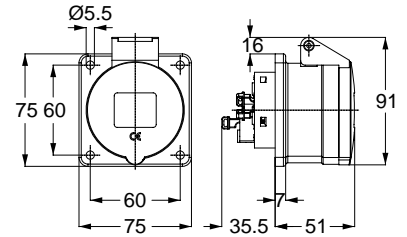

132001V MAKİNE PRİZİ (DÜZ)

Kontakt Sayısı	3P+N+E
Amper	16
Sızdırmazlık Derecesi	IP44
Voltaj	380 - 415 V
Topraklama Kont. Poz.	6h
Bağlantı Tipi	Vidalı
Kutu Adeti	10