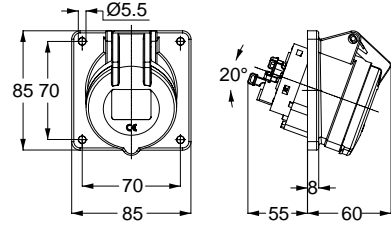

12761V MAKİNE PRİZİ (EĞİK)

Kontakt Sayısı	2P+E
Amper	32
Sızdırmazlık Derecesi	IP44
Voltaj	220 - 240 V
Topraklama Kont. Poz.	6h
Bağlantı Tipi	Vidalı
Kutu Adeti	10