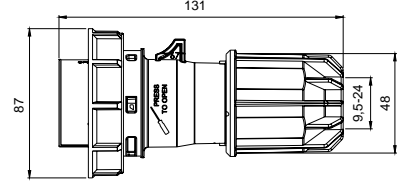

Kontak Sayısı	3P
Amper	16
Sızdırmazlık Derecesi	IP67
Voltaj	24 V
Topraklama Kont. Poz.	-
Bağlantı Tipi	Vidalı
Kutu Adeti	10