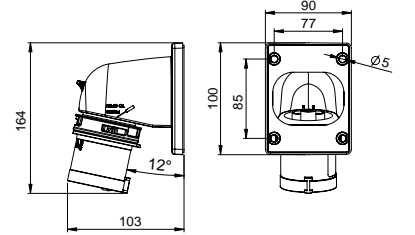

Kontak Sayısı	3P+N+E
Amper	32
Sızdırmazlık Derecesi	IP44
Voltaj	380 - 415 V
Topraklama Kont. Poz.	6h
Bağlantı Tipi	Vidalı
Kutu Adeti	5