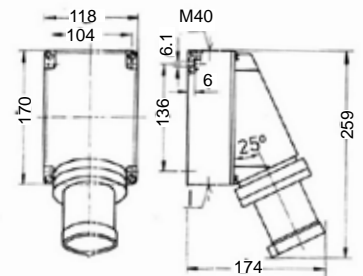

Kontak Sayısı	3P+N+E
Amper	63
Sızdırmazlık Derecesi	IP44
Voltaj	380 - 415 V
Topraklama Kont. Poz.	6h
Bağlantı Tipi	Vidalı
Kutu Adeti	5