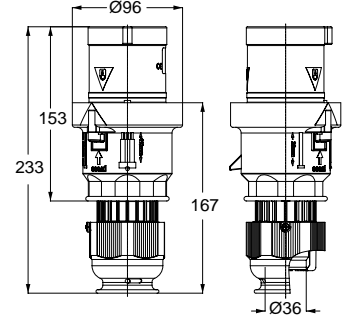

210037 DÜZ FİŞ

Kontak Sayısı	2P+E
Amper	63
Sızdırmazlık Derecesi	IP44
Voltaj	220 - 240 V
Topraklama Kont. Poz.	6h
Bağlantı Tipi	Vidalı
Kutu Adeti	5