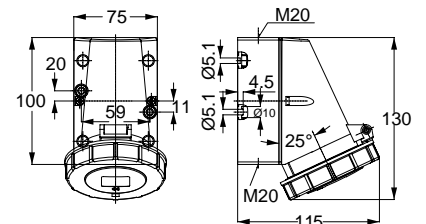

1143V DUVAR PRİZİ

Kontakt Sayısı	3P+N+E
Amper	16
Sızdırmazlık Derecesi	IP67
Voltaj	380 - 415 V
Topraklama Kont. Poz.	6h
Bağlantı Tipi	Vidalı
Kutu Adeti	10