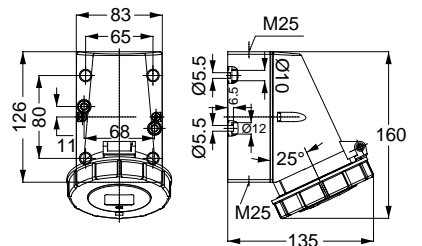

1155V DUVAR PRİZİ

Kontak Sayısı	3P+N+E
Amper	32
Sızdırmazlık Derecesi	IP67
Voltaj	380 - 415 V
Topraklama Kont. Poz.	6h
Bağlantı Tipi	Vidalı
Kutu Adeti	10