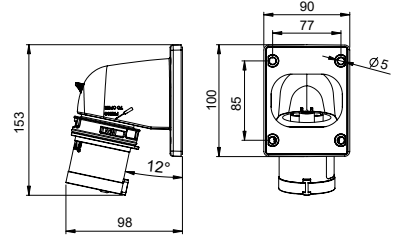

Kontak Sayısı	3P+N+E
Amper	16
Sızdırmazlık Derecesi	IP44
Voltaj	380 - 415 V
Topraklama Kont. Poz.	6h
Bağlantı Tipi	Vidalı
Kutu Adeti	10