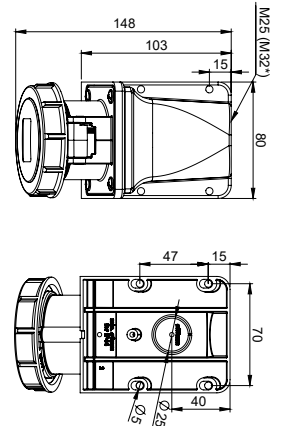

406609V DUVAR PRİZİ

Kontak Sayısı	3P+N+E
Amper	16
Sızdırmazlık Derecesi	IP67
Voltaj	380 - 415 V
Topraklama Kont. Poz.	6h
Bağlantı Tipi	Vidalı
Kutu Adeti	5