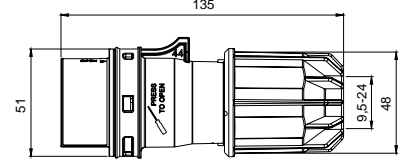

Kontak Sayısı	3P
Amper	16
Sızdırmazlık Derecesi	IP44
Voltaj	24 V
Topraklama Kont. Poz.	-
Bağlantı Tipi	Vidalı
Kutu Adeti	10