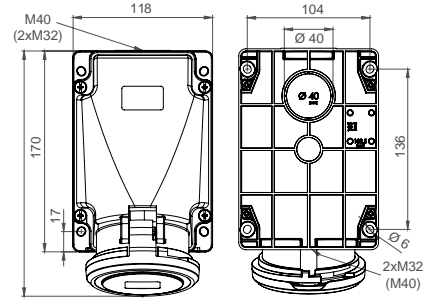

406628 DUVAR PRİZİ

Kontak Sayısı	3P+E
Amper	63
Sızdırmazlık Derecesi	IP44
Voltaj	380 - 415 V
Topraklama Kont. Poz.	6h
Bağlantı Tipi	Vidalı
Kutu Adeti	2