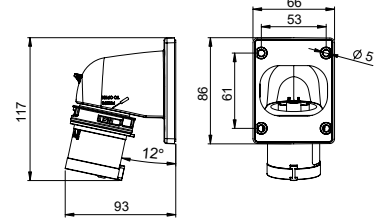

Kontak Sayısı	3P+E
Amper	16
Sızdırmazlık Derecesi	IP44
Voltaj	380 - 415 V
Topraklama Kont. Poz.	6h
Bağlantı Tipi	Hızlı
Kutu Adeti	10