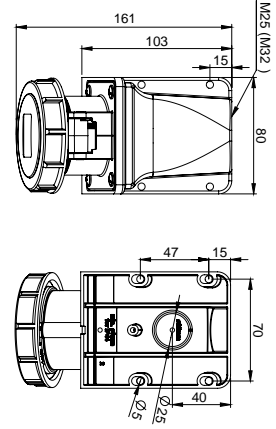

406631V DUVAR PRİZİ

Kontak Sayısı	3P+E
Amper	32
Sızdırmazlık Derecesi	IP67
Voltaj	440 V
Topraklama Kont. Poz.	3h
Bağlantı Tipi	Vidalı
Kutu Adeti	5