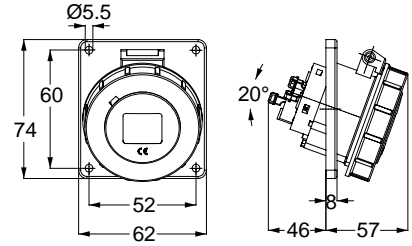

21237 DÜZ FİŞ

Kontak Sayısı	2P+E
Amper	16
Sızdırmazlık Derecesi	IP67
Voltaj	110 V
Topraklama Kont. Poz.	4h
Bağlantı Tipi	Hızlı
Kutu Adeti	10

12825 MAKİNE PRİZİ (EĞİK)

Kontak Sayısı	2P+E
Amper	16
Sızdırmazlık Derecesi	IP67
Voltaj	110 V
Topraklama Kont. Poz.	4h
Bağlantı Tipi	Hızlı
Kutu Adeti	10