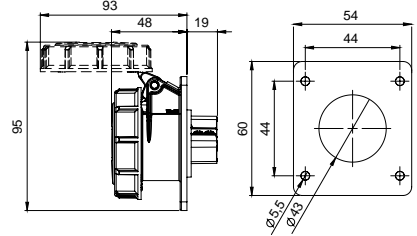

Kontak Sayısı	2P
Amper	32
Sızdırmazlık Derecesi	IP67
Voltaj	24 V
Topraklama Kont. Poz.	-
Bağlantı Tipi	Vidalı
Kutu Adeti	10