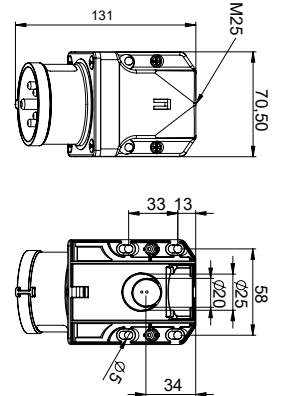

Kontakt Sayısı	3P+E
Amper	32
Sızdırmazlık Derecesi	IP44
Voltaj	380 - 415 V
Topraklama Kont. Poz.	6h
Bağlantı Tipi	Hızlı
Kutu Adeti	10