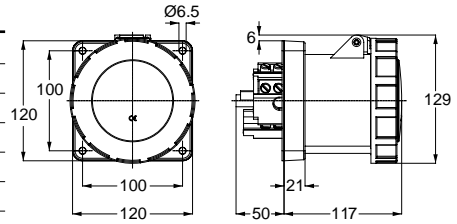

13447 MAKİNE PRİZİ (DÜZ)

Kontak Sayısı	3P+E
Amper	125
Sızdırmazlık Derecesi	IP67
Voltaj	380 - 415 V
Topraklama Kont. Poz.	6h
Bağlantı Tipi	Vidalı
Kutu Adeti	5