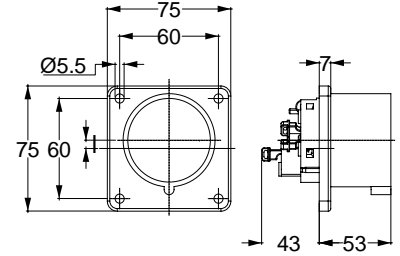

28012V MAKİNE FİŞİ (DÜZ)

Kontak Sayısı	3P+E
Amper	32
Sızdırmazlık Derecesi	IP44
Voltaj	380 - 415 V
Topraklama Kont. Poz.	6h
Bağlantı Tipi	Vidalı
Kutu Adeti	10