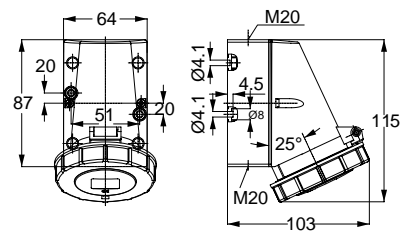

1133V DUVAR PRİZİ

Kontakt Sayısı	2P+E
Amper	16
Sızdırmazlık Derecesi	IP67
Voltaj	220 - 240 V
Topraklama Kont. Poz.	6h
Bağlantı Tipi	Vidalı
Kutu Adeti	10