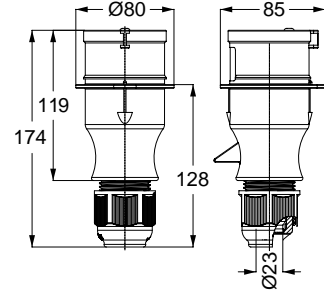

Kontak Sayısı	3P+N+E
Amper	32
Sızdırmazlık Derecesi	IP44
Voltaj	380 - 415 V
Topraklama Kont. Poz.	6h
Bağlantı Tipi	Vidalı
Kutu Adeti	10