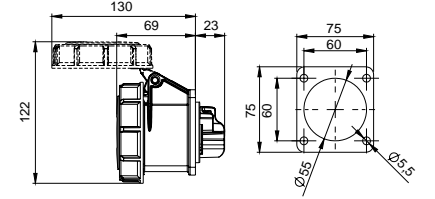

Kontak Sayısı	3P+E
Amper	32
Sızdırmazlık Derecesi	IP67
Voltaj	440 V
Topraklama Kont. Poz.	3h
Bağlantı Tipi	Vidalı
Kutu Adeti	10