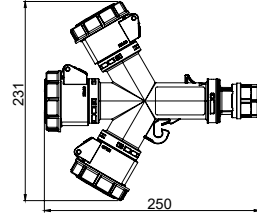

406702V ÜÇLÜ GRUP PRİZ

Kontak Sayısı	2P+E
Amper	16
Sızdırmazlık Derecesi	IP67
Voltaj	220 - 240 V
Topraklama Kont. Poz.	6h
Bağlantı Tipi	Vidalı
Kutu Adeti	5