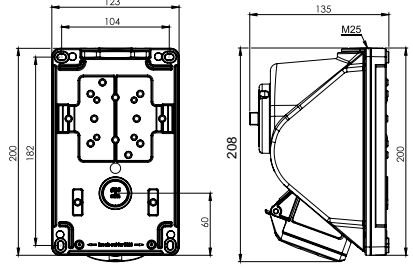

Kontak Sayısı	3P+E
Amper	32
Sızdırmazlık Derecesi	IP67
Voltaj	380 - 415 V
Topraklama Kont. Poz.	6h
Bağlantı Tipi	Vidalı
Kutu Adeti	1