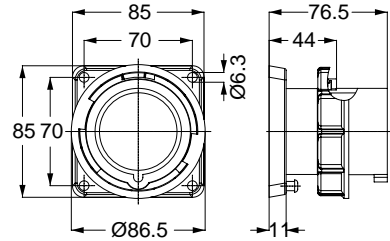

Kontak Sayısı	3P+N+E
Amper	16
Sızdırmazlık Derecesi	IP67
Voltaj	380 - 415 V
Topraklama Kont. Poz.	6h
Bağlantı Tipi	Vidalı
Kutu Adeti	10