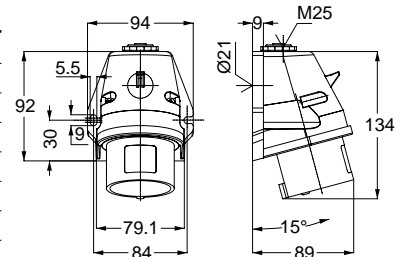

24405 DUVAR FİŞİ

Kontak Sayısı	3P+E
Amper	32
Sızdırmazlık Derecesi	IP44
Voltaj	380 - 415 V
Topraklama Kont. Poz.	6h
Bağlantı Tipi	Hızlı
Kutu Adeti	10