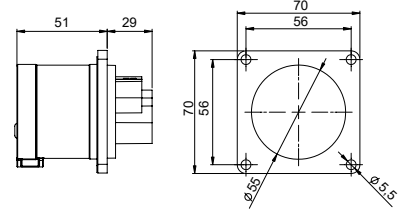

406217 MAKİNE FİŞİ (DÜZ)

Kontakt Sayısı	3P+E
Amper	32
Sızdırmazlık Derecesi	IP44
Voltaj	380 - 415 V
Topraklama Kont. Poz.	6h
Bağlantı Tipi	Hızlı
Kutu Adeti	10