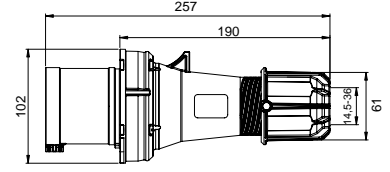

Kontak Sayısı	3P+N+E
Amper	63
Sızdırmazlık Derecesi	IP44
Voltaj	380 - 415 V
Topraklama Kont. Poz.	6h
Bağlantı Tipi	Vidalı
Kutu Adeti	2