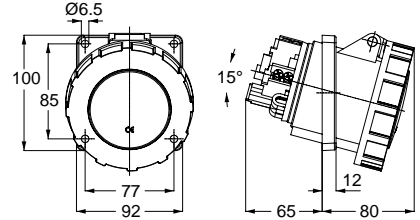

120144 MAKİNE PRİZİ (EĞİK)

Kontak Sayısı	3P+E
Amper	63
Sızdırmazlık Derecesi	IP67
Voltaj	380 - 415 V
Topraklama Kont. Poz.	6h
Bağlantı Tipi	Vidalı
Kutu Adeti	5