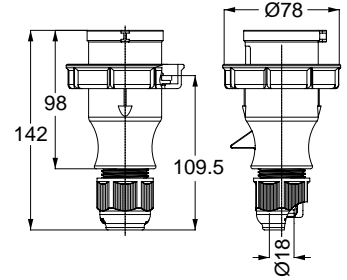

Kontak Sayısı	3P+E
Amper	16
Sızdırmazlık Derecesi	IP67
Voltaj	380 - 415 V
Topraklama Kont. Poz.	6h
Bağlantı Tipi	Vidalı
Kutu Adeti	10