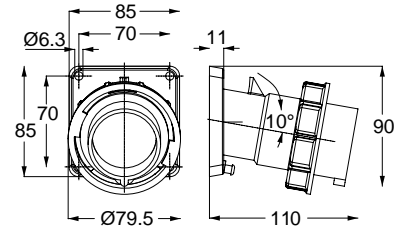

Kontak Sayısı	3P+E
Amper	16
Sızdırmazlık Derecesi	IP67
Voltaj	380 - 415 V
Topraklama Kont. Poz.	6h
Bağlantı Tipi	Vidalı
Kutu Adeti	10