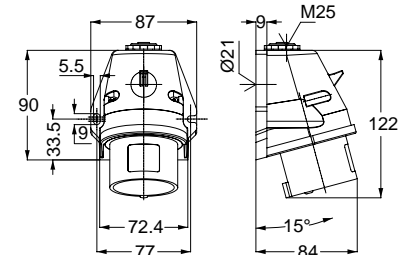

242001 DUVAR FİŞİ

Kontak Sayısı	3P+N+E
Amper	16
Sızdırmazlık Derecesi	IP44
Voltaj	380 - 415 V
Topraklama Kont. Poz.	6h
Bağlantı Tipi	Hızlı
Kutu Adeti	10