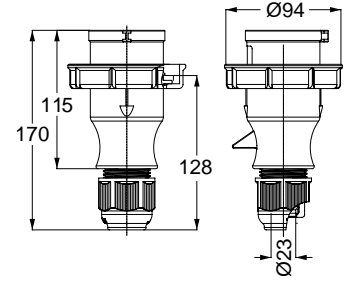

Kontak Sayısı	2P+E
Amper	32
Sızdırmazlık Derecesi	IP67
Voltaj	220 - 240 V
Topraklama Kont. Poz.	6h
Bağlantı Tipi	Vidalı
Kutu Adeti	10