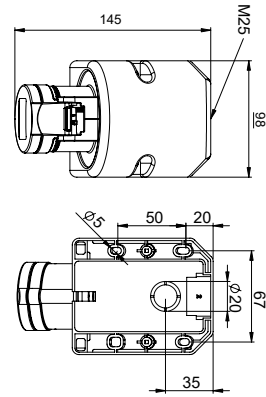

406605 DUVAR PRİZİ

Kontak Sayısı	3P+E
Amper	16
Sızdırmazlık Derecesi	IP44
Voltaj	380 - 415 V
Topraklama Kont. Poz.	6h
Bağlantı Tipi	Hızlı
Kutu Adeti	10