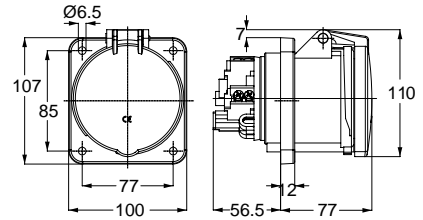

1300567 MAKİNE PRİZİ (DÜZ)

Kontakt Sayısı	2P+E
Amper	63
Sızdırmazlık Derecesi	IP44
Voltaj	220 - 240 V
Topraklama Kont. Poz.	6h
Bağlantı Tipi	Vidalı
Kutu Adeti	5