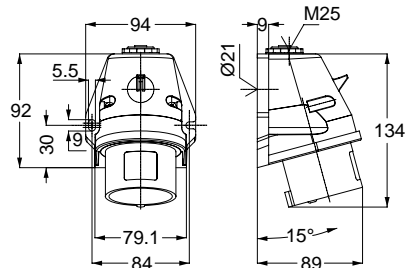

242002V DUVAR FİŞİ

Kontak Sayısı	3P+N+E
Amper	32
Sızdırmazlık Derecesi	IP44
Voltaj	380 - 415 V
Topraklama Kont. Poz.	6h
Bağlantı Tipi	Vidalı
Kutu Adeti	10