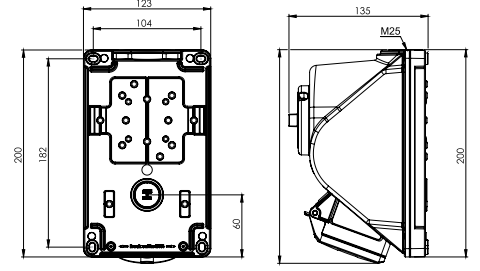

Kontakt Sayısı	2P+E
Amper	32
Sızdırmazlık Derecesi	IP44
Voltaj	220 - 240 V
Topraklama Kont. Poz.	6h
Bağlantı Tipi	Vidalı
Kutu Adeti	1