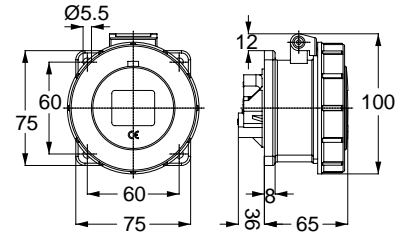

13756V MAKİNE PRİZİ (DÜZ)

Kontakt Sayısı	3P+E
Amper	32
Sızdırmazlık Derecesi	IP67
Voltaj	380 - 415 V
Topraklama Kont. Poz.	6h
Bağlantı Tipi	Vidalı
Kutu Adeti	10