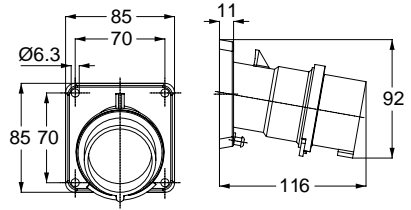

Kontak Sayısı	3P+N+E
Amper	16
Sızdırmazlık Derecesi	IP44
Voltaj	380 - 415 V
Topraklama Kont. Poz.	6h
Bağlantı Tipi	Vidalı
Kutu Adeti	10