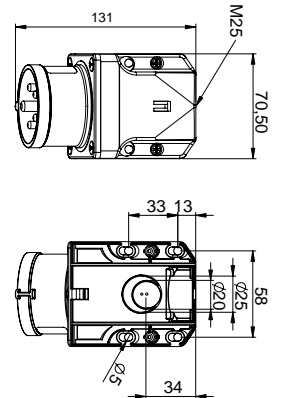

Kontak Sayısı	3P+E
Amper	32
Sızdırmazlık Derecesi	IP44
Voltaj	380 - 415 V
Topraklama Kont. Poz.	6h
Bağlantı Tipi	Vidalı
Kutu Adeti	10