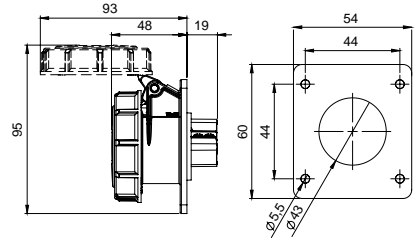

406557V MAKİNE PRİZİ (DÜZ)

Kontak Sayısı	3P
Amper	32
Sızdırmazlık Derecesi	IP67
Voltaj	24 V
Topraklama Kont. Poz.	-
Bağlantı Tipi	Vidalı
Kutu Adeti	10