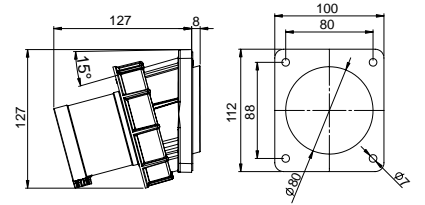

Kontak Sayısı	2P+E
Amper	63
Sızdırmazlık Derecesi	IP67
Voltaj	220 - 240 V
Topraklama Kont. Poz.	6h
Bağlantı Tipi	Vidalı
Kutu Adeti	2