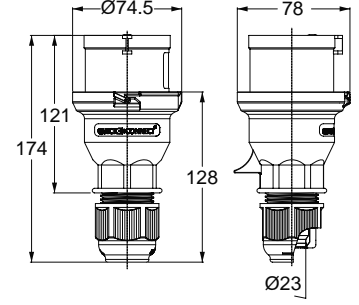

12870 MAKİNE PRİZİ (EĞİK)

Kontak Sayısı	3P+E
Amper	32
Sızdırmazlık Derecesi	IP44
Voltaj	110 V
Topraklama Kont. Poz.	4h
Bağlantı Tipi	Hızlı
Kutu Adeti	10

3140 UZATMA PRİZİ

Kontak Sayısı	3P+E
Amper	32
Sızdırmazlık Derecesi	IP44
Voltaj	110 V
Topraklama Kont. Poz.	4h
Bağlantı Tipi	Hızlı
Kutu Adeti	10