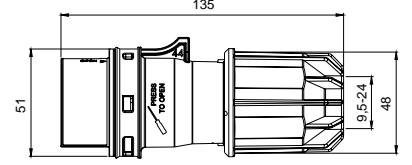

Kontak Sayısı	3P
Amper	32
Sızdırmazlık Derecesi	IP44
Voltaj	24 V
Topraklama Kont. Poz.	-
Bağlantı Tipi	Vidalı
Kutu Adeti	10