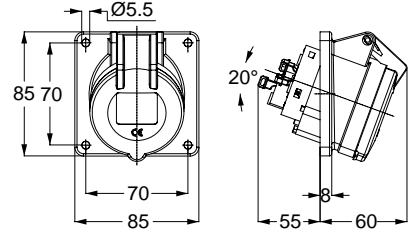

12764V MAKİNE PRİZİ (EĞİK)

Kontakt Sayısı	3P+E
Amper	32
Sızdırmazlık Derecesi	IP44
Voltaj	380 - 415 V
Topraklama Kont. Poz.	6h
Bağlantı Tipi	Vidalı
Kutu Adeti	10