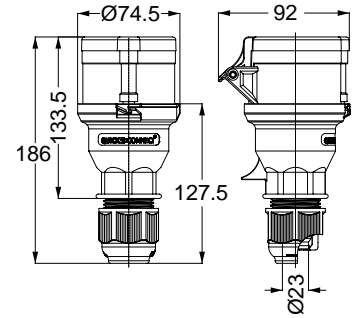

12870 MAKİNE PRİZİ (EĞİK)

Kontak Sayısı	3P+E
Amper	32
Sızdırmazlık Derecesi	IP44
Voltaj	110 V
Topraklama Kont. Poz.	4h
Bağlantı Tipi	Hızlı
Kutu Adeti	10

3140 UZATMA PRİZİ

Kontak Sayısı	3P+E
Amper	32
Sızdırmazlık Derecesi	IP44
Voltaj	110 V
Topraklama Kont. Poz.	4h
Bağlantı Tipi	Hızlı
Kutu Adeti	10