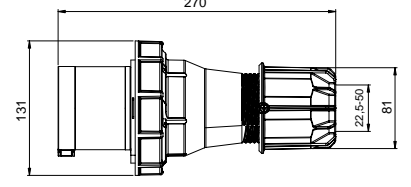

406625 DUVAR PRİZİ

Kontakt Sayısı	3P+E
Amper	125
Sızdırmazlık Derecesi	IP67
Voltaj	380 - 415 V
Topraklama Kont. Poz.	6h
Bağlantı Tipi	Vidalı
Kutu Adeti	1

406120 DÜZ FİŞ

Kontak Sayısı	3P+N+E
Amper	125
Sızdırmazlık Derecesi	IP67
Voltaj	380 - 415 V
Topraklama Kont. Poz.	6h
Bağlantı Tipi	Vidalı
Kutu Adeti	2