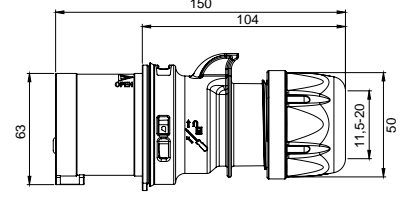

Kontak Sayısı	2P+E
Amper	32
Sızdırmazlık Derecesi	IP44
Voltaj	110 V
Topraklama Kont. Poz.	4h
Bağlantı Tipi	Vidalı
Kutu Adeti	10