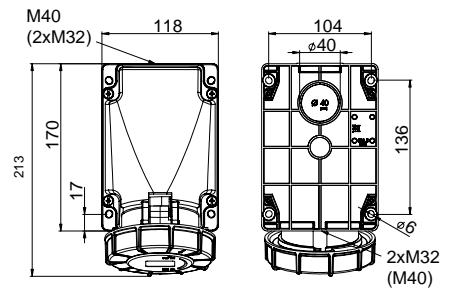

406622 DUVAR PRİZİ

Kontak Sayısı	3P+E
Amper	63
Sızdırmazlık Derecesi	IP67
Voltaj	380 - 415 V
Topraklama Kont. Poz.	6h
Bağlantı Tipi	Vidalı
Kutu Adeti	2