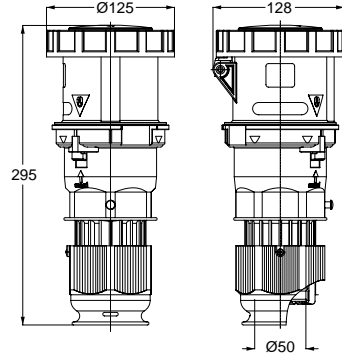

3195 UZATMA PRİZİ

Kontak Sayısı	3P+E
Amper	125
Sızdırmazlık Derecesi	IP67
Voltaj	380 - 415 V
Topraklama Kont. Poz.	6h
Bağlantı Tipi	Vidalı
Kutu Adeti	5