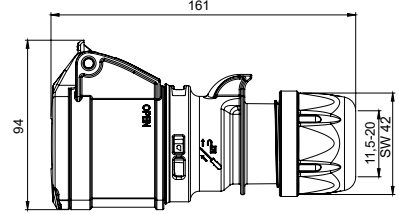

406407V UZATMA PRİZİ

Kontak Sayısı	2P+E
Amper	32
Sızdırmazlık Derecesi	IP44
Voltaj	220 - 240 V
Topraklama Kont. Poz.	6h
Bağlantı Tipi	Vidalı
Kutu Adeti	10