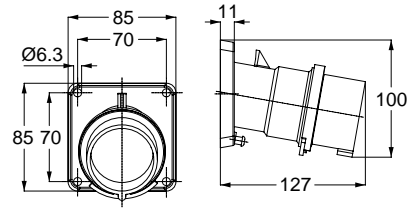

Kontak Sayısı	3P+N+E
Amper	32
Sızdırmazlık Derecesi	IP44
Voltaj	380 - 415 V
Topraklama Kont. Poz.	6h
Bağlantı Tipi	Vidalı
Kutu Adeti	10