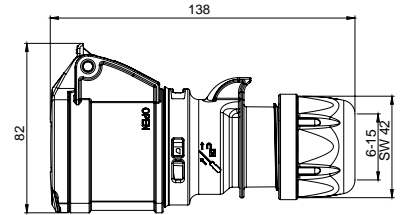

Kontak Sayısı	3P+E
Amper	16
Sızdırmazlık Derecesi	IP44
Voltaj	110 V
Topraklama Kont. Poz.	4h
Bağlantı Tipi	Vidalı
Kutu Adeti	10