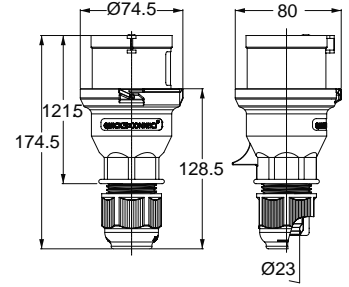

Kontakt Sayısı	3P+N+E
Amper	32
Sızdırmazlık Derecesi	IP44
Voltaj	380 - 415 V
Topraklama Kont. Poz.	6h
Bağlantı Tipi	Hızlı
Kutu Adeti	10