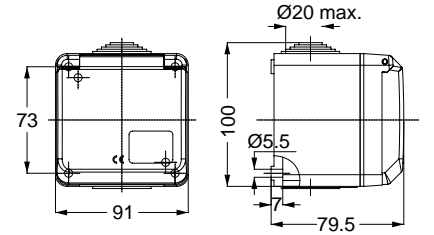

1186 SIVA ÜSTÜ PRİZ

Kontak Sayısı	3P+N+E
Amper	16
Sızdırmazlık Derecesi	IP44
Voltaj	380 - 415 V
Topraklama Kont. Poz.	6h
Bağlantı Tipi	Vidalı
Kutu Adeti	10