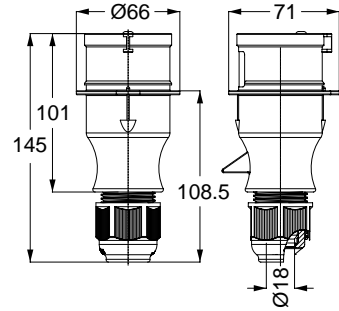

1186 SIVA ÜSTÜ PRİZ

Kontak Sayısı	3P+N+E
Amper	16
Sızdırmazlık Derecesi	IP44
Voltaj	380 - 415 V
Topraklama Kont. Poz.	6h
Bağlantı Tipi	Vidalı
Kutu Adeti	10

2136V DÜZ FİŞ

Kontak Sayısı	3P+N+E
Amper	16
Sızdırmazlık Derecesi	IP44
Voltaj	380 - 415 V
Topraklama Kont. Poz.	6h
Bağlantı Tipi	Vidalı
Kutu Adeti	10