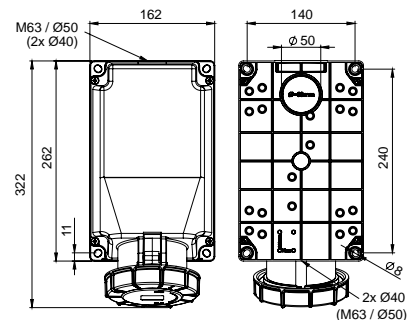

406625 DUVAR PRİZİ

Kontakt Sayısı	3P+E
Amper	125
Sızdırmazlık Derecesi	IP67
Voltaj	380 - 415 V
Topraklama Kont. Poz.	6h
Bağlantı Tipi	Vidalı
Kutu Adeti	1