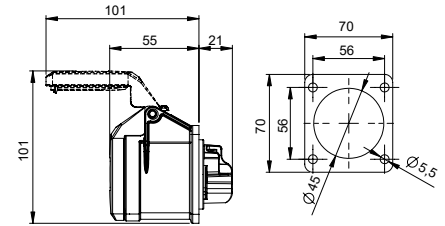

406506V MAKİNE PRİZİ (DÜZ)

Kontakt Sayısı	3P+E
Amper	16
Sızdırmazlık Derecesi	IP44
Voltaj	380 - 415 V
Topraklama Kont. Poz.	6h
Bağlantı Tipi	Vidalı
Kutu Adeti	10