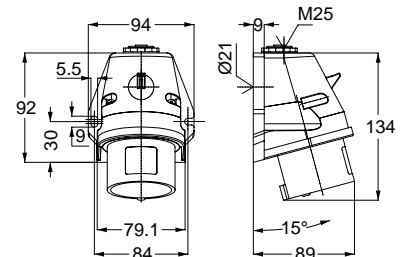

27409 MAKİNE FİŞİ (EĞİK)

Kontakt Sayısı	3P+N+E
Amper	32
Sızdırmazlık Derecesi	IP44
Voltaj	380 - 415 V
Topraklama Kont. Poz.	6h
Bağlantı Tipi	Hızlı
Kutu Adeti	10

242002 DUVAR FİŞİ

Kontakt Sayısı	3P+N+E
Amper	32
Sızdırmazlık Derecesi	IP44
Voltaj	380 - 415 V
Topraklama Kont. Poz.	6h
Bağlantı Tipi	Hızlı
Kutu Adeti	10