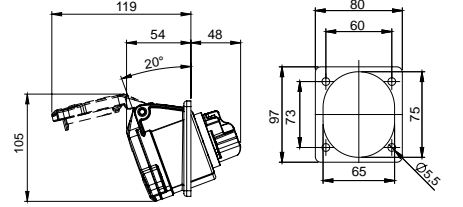

Kontak Sayısı	3P+E
Amper	32
Sızdırmazlık Derecesi	IP44
Voltaj	110 V
Topraklama Kont. Poz.	4h
Bağlantı Tipi	Vidalı
Kutu Adeti	10