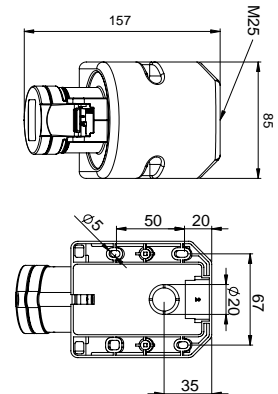

406616V DUVAR PRİZİ

Kontakt Sayısı	3P+N+E
Amper	32
Sızdırmazlık Derecesi	IP44
Voltaj	380 - 415 V
Topraklama Kont. Poz.	6h
Bağlantı Tipi	Vidalı
Kutu Adeti	10