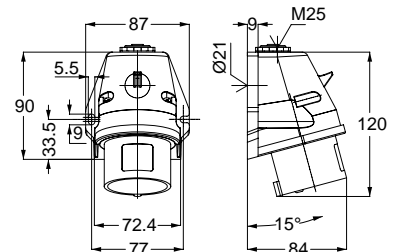

Kontak Sayısı	3P+E
Amper	16
Sızdırmazlık Derecesi	IP44
Voltaj	380 - 415 V
Topraklama Kont. Poz.	6h
Bağlantı Tipi	Vidalı
Kutu Adeti	10