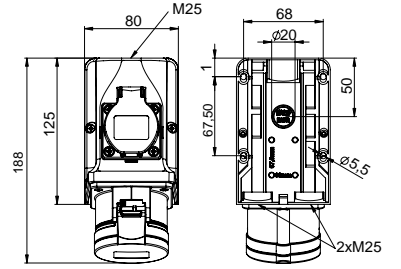

406651V KOMBİ

Kontak Sayısı	3P+N+E
Amper	32
Sızdırmazlık Derecesi	IP44
Voltaaj	380 - 415 V
Topraklama Kont. Poz.	6h
Bağlantı Tipi	Vidalı
Kutu Adeti	5