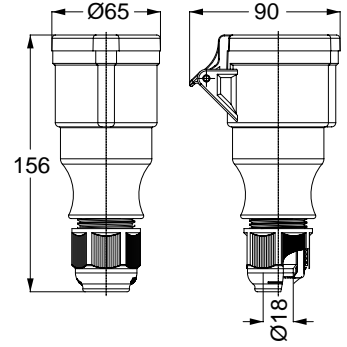

3136V UZATMA PRİZİ

Kontakt Sayısı	3P+N+E
Amper	16
Sızdırmazlık Derecesi	IP44
Voltaj	380 - 415 V
Topraklama Kont. Poz.	6h
Bağlantı Tipi	Vidalı
Kutu Adeti	10