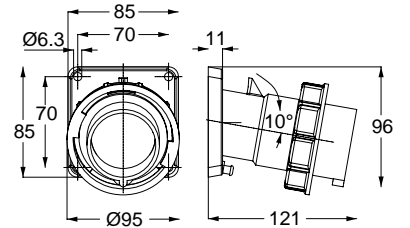

Kontak Sayısı	3P+E
Amper	32
Sızdırmazlık Derecesi	IP67
Voltaj	380 - 415 V
Topraklama Kont. Poz.	6h
Bağlantı Tipi	Vidalı
Kutu Adeti	10