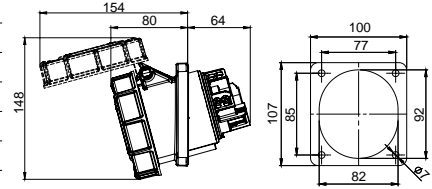

406535 MAKİNE PRİZİ (EĞİK)

Kontak Sayısı	3P+N+E
Amper	63
Sızdırmazlık Derecesi	IP67
Voltaj	380 - 415 V
Topraklama Kont. Poz.	6h
Bağlantı Tipi	Vidalı
Kutu Adeti	2