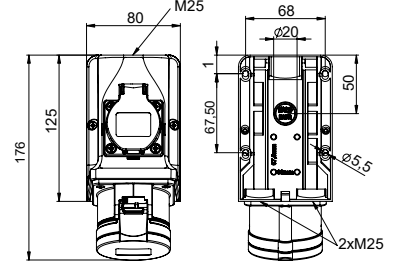

406650V KOMBİ

Kontak Sayısı	3P+N+E
Amper	16
Sızdırmazlık Derecesi	IP44
Voltaaj	380 - 415 V
Topraklama Kont. Poz.	6h
Bağlantı Tipi	Vidalı
Kutu Adeti	5