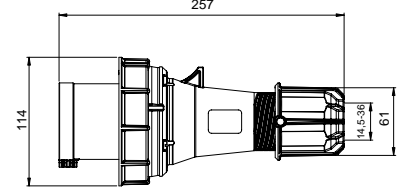

Kontak Sayısı	3P+E
Amper	63
Sızdırmazlık Derecesi	IP67
Voltaj	380 - 415 V
Topraklama Kont. Poz.	6h
Bağlantı Tipi	Vidalı
Kutu Adeti	2