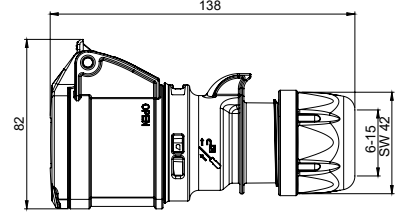

406403V UZATMA PRİZİ

Kontakt Sayısı	3P+E
Amper	16
Sızdırmazlık Derecesi	IP44
Voltaj	380 - 415 V
Topraklama Kont. Poz.	6h
Bağlantı Tipi	Vidalı
Kutu Adeti	10