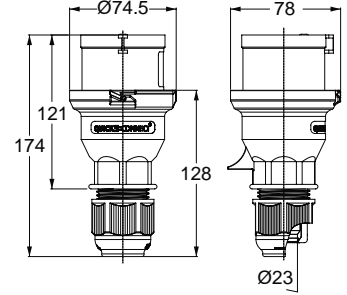

Kontak Sayısı	3P+E
Amper	32
Sızdırmazlık Derecesi	IP44
Voltaj	380 - 415 V
Topraklama Kont. Poz.	6h
Bağlantı Tipi	Hızlı
Kutu Adeti	10