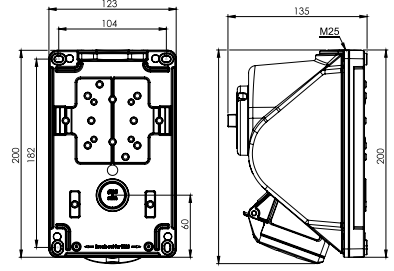

406685V ŞALTERLİ DUVAR PRİZİ

Kontak Sayısı	3P+E
Amper	16
Sızdırmazlık Derecesi	IP67
Voltaj	380 - 415 V
Topraklama Kont. Poz.	6h
Bağlantı Tipi	Vidalı
Kutu Adeti	1