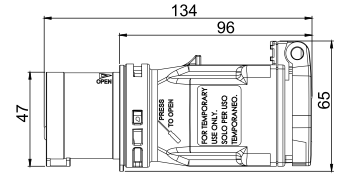

Kontak Sayısı	2P+E
Amper	16
Sızdırmazlık Derecesi	IP44
Voltaj	220 - 240 V
Topraklama Kont. Poz.	6h
Bağlantı Tipi	Vidalı
Kutu Adeti	10