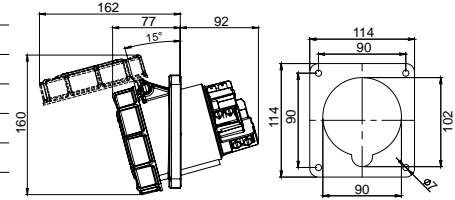

406539 MAKİNE PRİZİ (EĞİK)

Kontakt Sayısı	3P+N+E
Amper	125
Sızdırmazlık Derecesi	IP67
Voltaj	380 - 415 V
Topraklama Kont. Poz.	6h
Bağlantı Tipi	Vidalı
Kutu Adeti	2