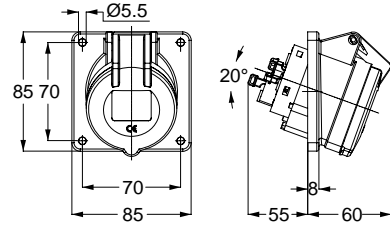

12768 MAKİNE PRİZİ (EĞİK)

Kontakt Sayısı	3P+N+E
Amper	32
Sızdırmazlık Derecesi	IP44
Voltaj	380 - 415 V
Topraklama Kont. Poz.	6h
Bağlantı Tipi	Hızlı
Kutu Adeti	10