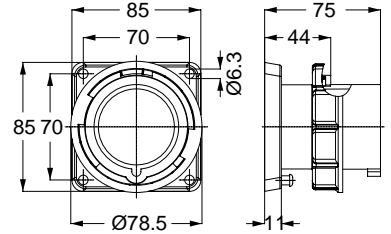

Kontak Sayısı	3P+E
Amper	16
Sızdırmazlık Derecesi	IP67
Voltaj	380 - 415 V
Topraklama Kont. Poz.	6h
Bağlantı Tipi	Vidalı
Kutu Adeti	10