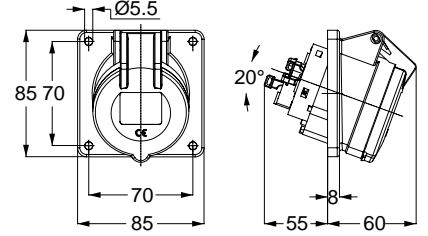

12768V MAKİNE PRİZİ (EĞİK)

Kontakt Sayısı	3P+N+E
Amper	32
Sızdırmazlık Derecesi	IP44
Voltaj	380 - 415 V
Topraklama Kont. Poz.	6h
Bağlantı Tipi	Vidalı
Kutu Adeti	10