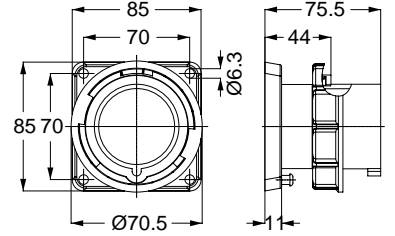

Kontak Sayısı	2P+E
Amper	16
Sızdırmazlık Derecesi	IP67
Voltaj	220 - 240 V
Topraklama Kont. Poz.	6h
Bağlantı Tipi	Vidalı
Kutu Adeti	10