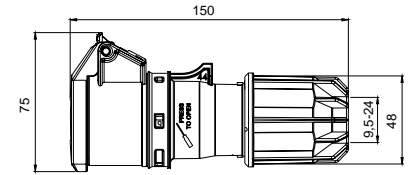

Kontak Sayısı	2P
Amper	32
Sızdırmazlık Derecesi	IP44
Voltaj	24 V
Topraklama Kont. Poz.	-
Bağlantı Tipi	Vidalı
Kutu Adeti	10