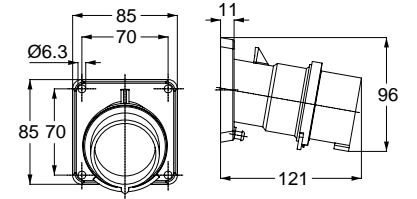

Kontakt Sayısı	2P+E
Amper	32
Sızdırmazlık Derecesi	IP44
Voltaj	220 - 240 V
Topraklama Kont. Poz.	6h
Bağlantı Tipi	Vidalı
Kutu Adeti	10