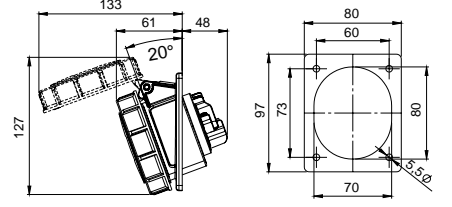

406523V MAKİNE PRİZİ (EĞİK)

Kontak Sayısı	3P+N+E
Amper	32
Sızdırmazlık Derecesi	IP67
Voltaj	380 - 415 V
Topraklama Kont. Poz.	6h
Bağlantı Tipi	Vidalı
Kutu Adeti	10