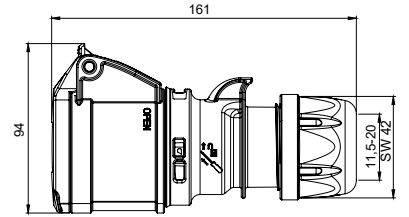

Kontak Sayısı	2P+E
Amper	32
Sızdırmazlık Derecesi	IP44
Voltaj	220 - 240 V
Topraklama Kont. Poz.	6h
Bağlantı Tipi	Hızlı
Kutu Adeti	10