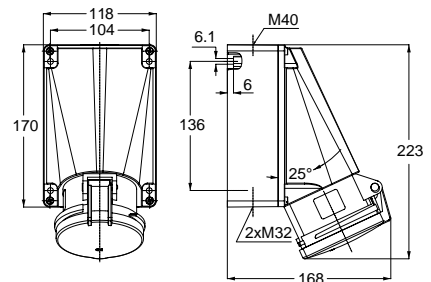

110223 DUVAR PRİZİ

Kontak Sayısı	3P+E
Amper	63
Sızdırmazlık Derecesi	IP44
Voltaj	380 - 415 V
Topraklama Kont. Poz.	6h
Bağlantı Tipi	Vidalı
Kutu Adeti	5