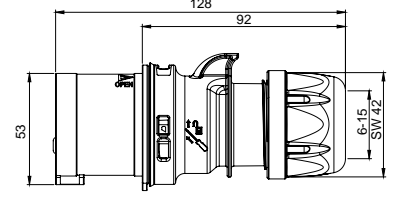

Kontak Sayısı	3P+E
Amper	16
Sızdırmazlık Derecesi	IP44
Voltaj	110 V
Topraklama Kont. Poz.	4h
Bağlantı Tipi	Vidalı
Kutu Adeti	10