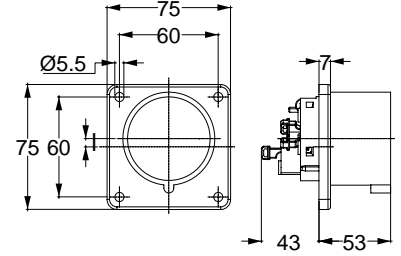

282002 MAKİNE FİŞİ (DÜZ)

Kontakt Sayısı	3P+N+E
Amper	32
Sızdırmazlık Derecesi	IP44
Voltaj	380 - 415 V
Topraklama Kont. Poz.	6h
Bağlantı Tipi	Hızlı
Kutu Adeti	10