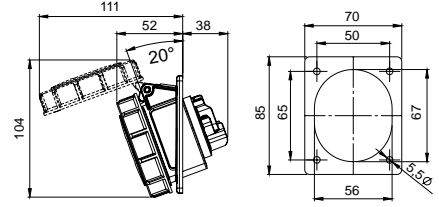

Kontak Sayısı	3P+E
Amper	16
Sızdırmazlık Derecesi	IP67
Voltaj	110 V
Topraklama Kont. Poz.	4h
Bağlantı Tipi	Vidalı
Kutu Adeti	10