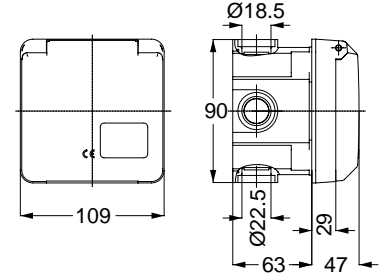

142 SIVA ALTI PRİZ

Kontak Sayısı	3P+N+E
Amper	32
Sızdırmazlık Derecesi	IP44
Voltaj	380 - 415 V
Topraklama Kont. Poz.	6h
Bağlantı Tipi	Vidalı
Kutu Adeti	10