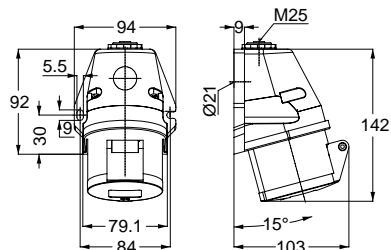

11919V DUVAR PRİZİ

Kontakt Sayısı	2P+E
Amper	32
Sızdırmazlık Derecesi	IP44
Voltaj	220 - 240 V
Topraklama Kont. Poz.	6h
Bağlantı Tipi	Vidalı
Kutu Adeti	10