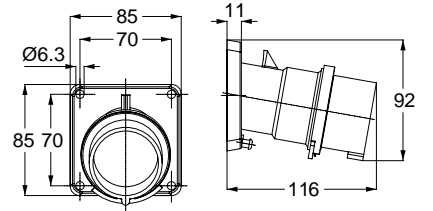

27404 MAKİNE FİŞİ (EĞİK)

Kontak Sayısı	3P+N+E
Amper	16
Sızdırmazlık Derecesi	IP44
Voltaj	380 - 415 V
Topraklama Kont. Poz.	6h
Bağlantı Tipi	Hızlı
Kutu Adeti	10