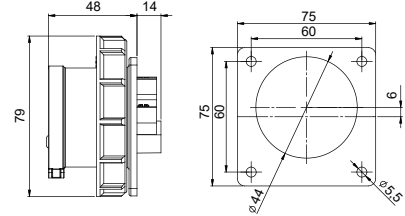

Kontakt Sayısı	3P+E
Amper	16
Sızdırmazlık Derecesi	IP67
Voltaj	380 - 415 V
Topraklama Kont. Poz.	6h
Bağlantı Tipi	Vidalı
Kutu Adeti	10