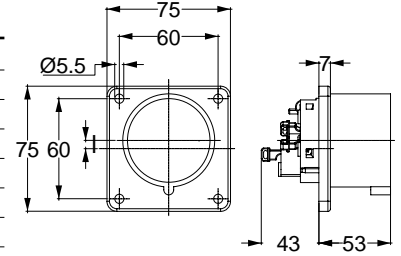

28010 MAKİNE FİŞİ (DÜZ)

Kontak Sayısı	2P+E
Amper	32
Sızdırmazlık Derecesi	IP44
Voltaj	220 - 240 V
Topraklama Kont. Poz.	6h
Bağlantı Tipi	Hızlı
Kutu Adeti	10