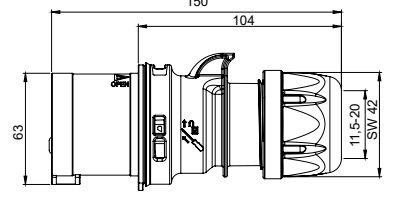

Kontak Sayısı	2P+E
Amper	32
Sızdırmazlık Derecesi	IP44
Voltaj	220 - 240 V
Topraklama Kont. Poz.	6h
Bağlantı Tipi	Hızlı
Kutu Adeti	10