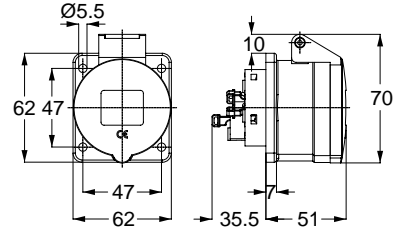

13668 MAKİNE PRİZİ (DÜZ)

Kontakt Sayısı	2P+E
Amper	16
Sızdırmazlık Derecesi	IP44
Voltaj	220 - 240 V
Topraklama Kont. Poz.	6h
Bağlantı Tipi	Hızlı
Kutu Adeti	10