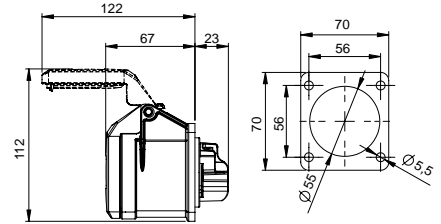

406518V MAKİNE PRİZİ (DÜZ)

Kontak Sayısı	3P+E
Amper	32
Sızdırmazlık Derecesi	IP44
Voltaj	380 - 415 V
Topraklama Kont. Poz.	6h
Bağlantı Tipi	Vidalı
Kutu Adeti	10