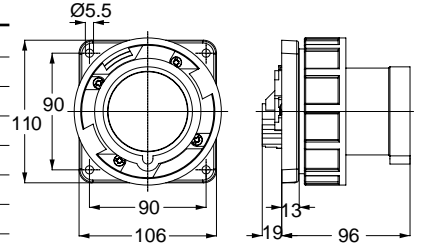

28168 MAKİNE FİŞİ (DÜZ)

Kontak Sayısı	2P+E
Amper	63
Sızdırmazlık Derecesi	IP67
Voltaj	220 - 240 V
Topraklama Kont. Poz.	6h
Bağlantı Tipi	Vidalı
Kutu Adeti	5