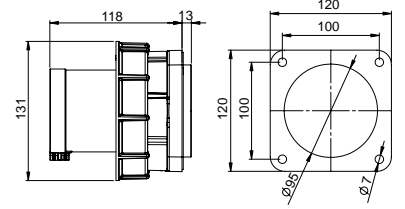

Kontak Sayısı	3P+E
Amper	125
Sızdırmazlık Derecesi	IP67
Voltaj	380 - 415 V
Topraklama Kont. Poz.	6h
Bağlantı Tipi	Vidalı
Kutu Adeti	2