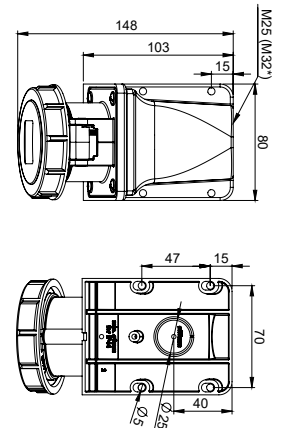

406606V DUVAR PRİZİ

Kontak Sayısı	3P+E
Amper	16
Sızdırmazlık Derecesi	IP67
Voltaj	380 - 415 V
Topraklama Kont. Poz.	6h
Bağlantı Tipi	Vidalı
Kutu Adeti	5