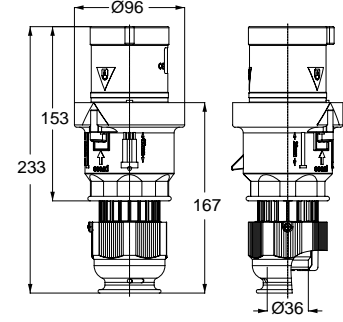

210033 DÜZ FİŞ

Kontak Sayısı	3P+E
Amper	63
Sızdırmazlık Derecesi	IP44
Voltaj	380 - 415 V
Topraklama Kont. Poz.	6h
Bağlantı Tipi	Vidalı
Kutu Adeti	5