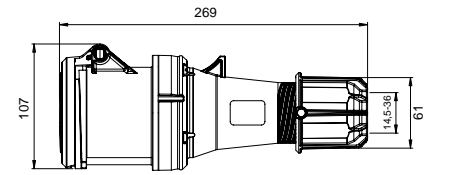

Kontak Sayısı	2P+E
Amper	63
Sızdırmazlık Derecesi	IP44
Voltaj	220 - 240 V
Topraklama Kont. Poz.	6h
Bağlantı Tipi	Vidalı
Kutu Adeti	2