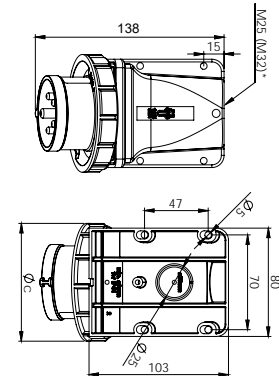

Kontakt Sayısı	3P+E
Amper	16
Sızdırmazlık Derecesi	IP67
Voltaj	380 - 415 V
Topraklama Kont. Poz.	6h
Bağlantı Tipi	Vidalı
Kutu Adeti	5