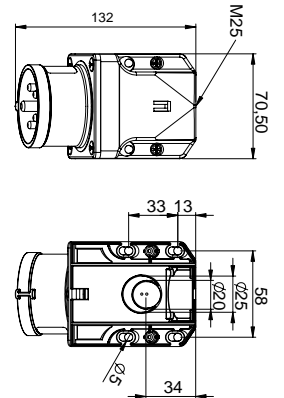

Kontak Sayısı	3P+N+E
Amper	32
Sızdırmazlık Derecesi	IP44
Voltaj	380 - 415 V
Topraklama Kont. Poz.	6h
Bağlantı Tipi	Hızlı
Kutu Adeti	10