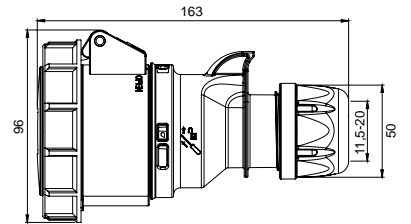

406548V MAKİNE PRİZİ (EĞİK)

Kontak Sayısı	3P+E
Amper	32
Sızdırmazlık Derecesi	IP67
Voltaj	110 V
Topraklama Kont. Poz.	4h
Bağlantı Tipi	Vidalı
Kutu Adeti	10

406428V UZATMA PRİZİ

Kontak Sayısı	3P+E
Amper	32
Sızdırmazlık Derecesi	IP67
Voltaj	110 V
Topraklama Kont. Poz.	4h
Bağlantı Tipi	Vidalı
Kutu Adeti	10