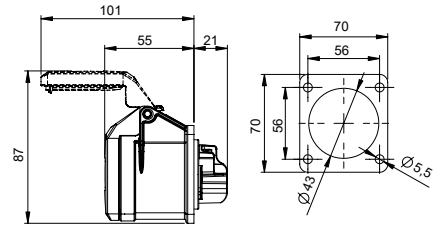

406502V MAKİNE PRİZİ (DÜZ)

Kontakt Sayısı	2P+E
Amper	16
Sızdırmazlık Derecesi	IP44
Voltaj	220 - 240 V
Topraklama Kont. Poz.	6h
Bağlantı Tipi	Vidalı
Kutu Adeti	10