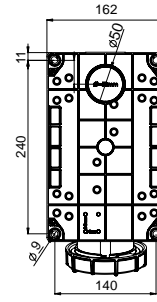

406677 DUVAR PRİZİ (INTERLOCK)

Kontak Sayısı	3P+N+E
Amper	63
Sızdırmazlık Derecesi	IP67
Voltaj	380 - 415 V
Topraklama Kont. Poz.	6h
Bağlantı Tipi	Vidalı
Kutu Adeti	1