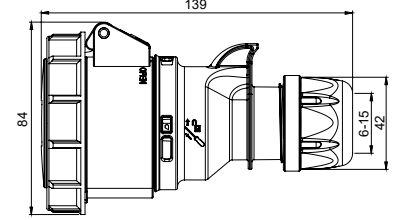

406404V UZATMA PRİZİ

Kontak Sayısı	3P+E
Amper	16
Sızdırmazlık Derecesi	IP67
Voltaj	380 - 415 V
Topraklama Kont. Poz.	6h
Bağlantı Tipi	Vidalı
Kutu Adeti	10