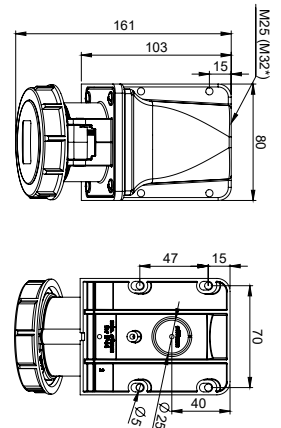

406612V DUVAR PRİZİ

Kontak Sayısı	2P+E
Amper	32
Sızdırmazlık Derecesi	IP67
Voltaj	220 - 240 V
Topraklama Kont. Poz.	6h
Bağlantı Tipi	Vidalı
Kutu Adeti	5