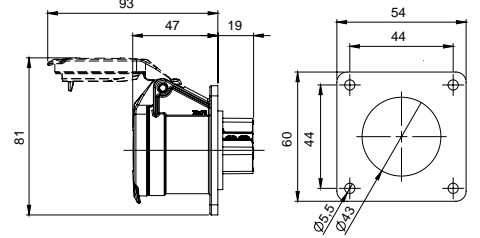

Kontak Sayısı	2P
Amper	32
Sızdırmazlık Derecesi	IP44
Voltaj	24 V
Topraklama Kont. Poz.	-
Bağlantı Tipi	Vidalı
Kutu Adeti	10