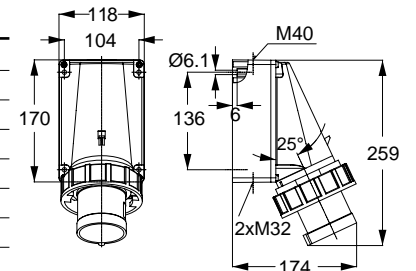

24556 DUVAR FİŞİ

Kontak Sayısı	2P+E
Amper	63
Sızdırmazlık Derecesi	IP67
Voltaj	220 - 240 V
Topraklama Kont. Poz.	6h
Bağlantı Tipi	Vidalı
Kutu Adeti	5