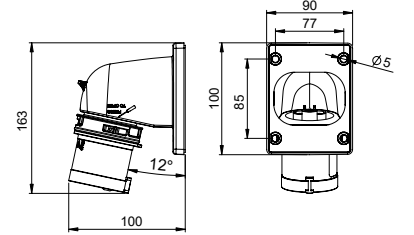

Kontakt Sayısı	3P+E
Amper	32
Sızdırmazlık Derecesi	IP44
Voltaj	380 - 415 V
Topraklama Kont. Poz.	6h
Bağlantı Tipi	Hızlı
Kutu Adeti	5