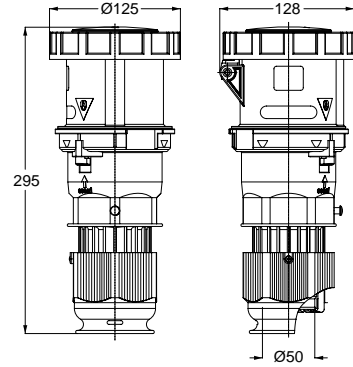

3199 UZATMA PRİZİ

Kontakt Sayısı	3P+N+E
Amper	125
Sızdırmazlık Derecesi	IP67
Voltaj	380 - 415 V
Topraklama Kont. Poz.	6h
Bağlantı Tipi	Vidalı
Kutu Adeti	5