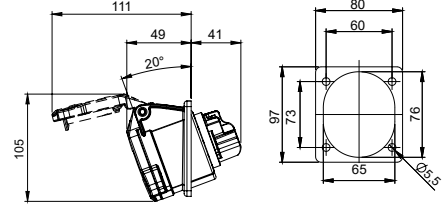

Kontakt Sayısı	3P+N+E
Amper	16
Sızdırmazlık Derecesi	IP44
Voltaj	380 - 415 V
Topraklama Kont. Poz.	6h
Bağlantı Tipi	Vidalı
Kutu Adeti	10