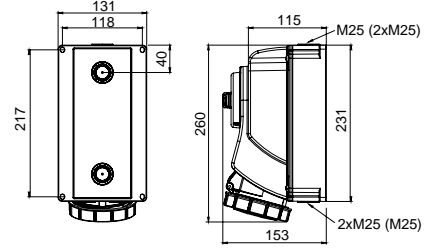

406692V DUVAR PRİZİ (INTERLOCK)

Kontak Sayısı	3P+E
Amper	32
Sızdırmazlık Derecesi	IP67
Voltaj	440 V
Topraklama Kont. Poz.	3h
Bağlantı Tipi	Vidalı
Kutu Adeti	1

ME® / METECEE®
ENDÜSTRİYEL CEE NORM FİŞ VE PRİZLER