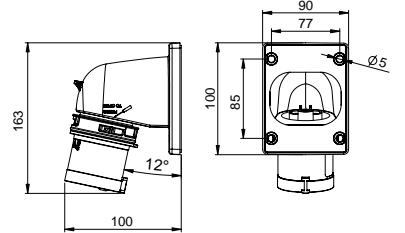

Kontak Sayısı	3P+E
Amper	32
Sızdırmazlık Derecesi	IP44
Voltaj	380 - 415 V
Topraklama Kont. Poz.	6h
Bağlantı Tipi	Vidalı
Kutu Adeti	5