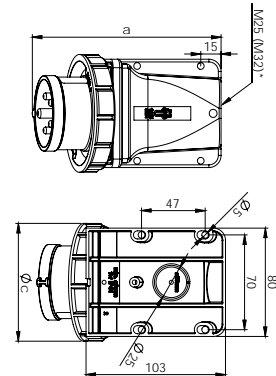

Kontak Sayısı	2P+E
Amper	16
Sızdırmazlık Derecesi	IP67
Voltaj	220 - 240 V
Topraklama Kont. Poz.	6h
Bağlantı Tipi	Vidalı
Kutu Adeti	5