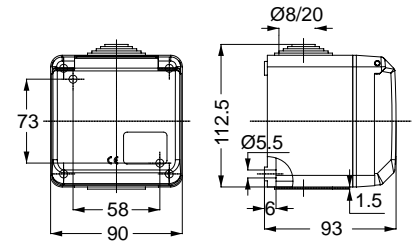

11190 SIVA ÜSTÜ PRİZ

Kontak Sayısı	3P+N+E
Amper	32
Sızdırmazlık Derecesi	IP44
Voltaj	380 - 415 V
Topraklama Kont. Poz.	6h
Bağlantı Tipi	Vidalı
Kutu Adeti	10