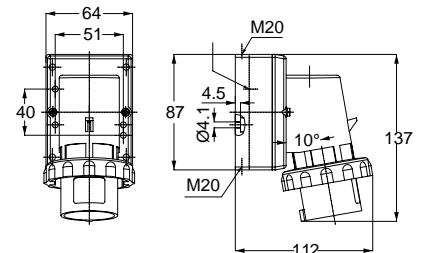

Kontak Sayısı	2P+E
Amper	16
Sızdırmazlık Derecesi	IP67
Voltaj	220 - 240 V
Topraklama Kont. Poz.	6h
Bağlantı Tipi	Vidalı
Kutu Adeti	10