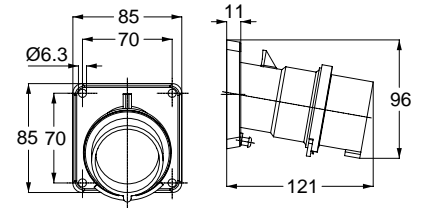

Kontak Sayısı	2P+E
Amper	32
Sızdırmazlık Derecesi	IP44
Voltaj	220 - 240 V
Topraklama Kont. Poz.	6h
Bağlantı Tipi	Hızlı
Kutu Adeti	10