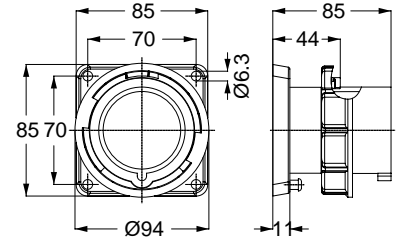

28167V MAKİNE FİŞİ (DÜZ)

Kontak Sayısı	3P+E
Amper	32
Sızdırmazlık Derecesi	IP67
Voltaj	380 - 415 V
Topraklama Kont. Poz.	6h
Bağlantı Tipi	Vidalı
Kutu Adeti	10