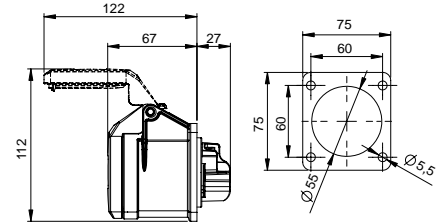

Kontak Sayısı	3P+E
Amper	32
IP Sınıfı	IP44
Voltaj	380 - 415 V
Topraklama Kont. Poz.	6h
Bağlantı Tipi	Hızlı
Kutu Adeti	10