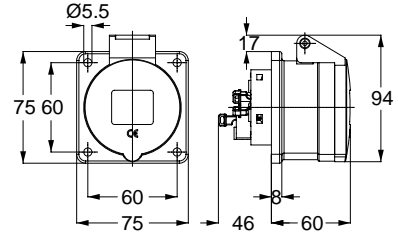

13710 MAKİNE PRİZİ (DÜZ)

Kontakt Sayısı	3P+E
Amper	32
Sızdırmazlık Derecesi	IP44
Voltaj	380 - 415 V
Topraklama Kont. Poz.	6h
Bağlantı Tipi	Hızlı
Kutu Adeti	10