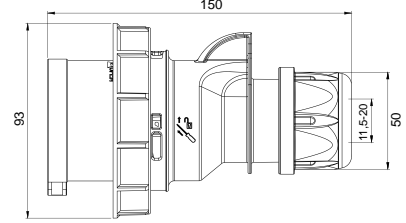

Kontak Sayısı	3P+E
Amper	32
Sızdırmazlık Derecesi	IP67
Voltaj	110 V
Topraklama Kont. Poz.	4h
Bağlantı Tipi	Vidalı
Kutu Adeti	10