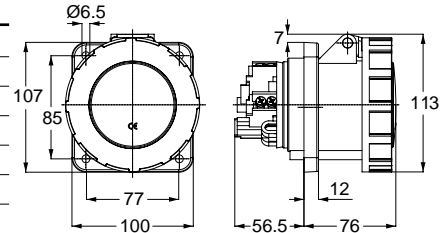

130033 MAKİNE PRİZİ (DÜZ)

Kontak Sayısı	3P+E
Amper	63
Sızdırmazlık Derecesi	IP67
Voltaj	380 - 415 V
Topraklama Kont. Poz.	6h
Bağlantı Tipi	Vidalı
Kutu Adeti	5