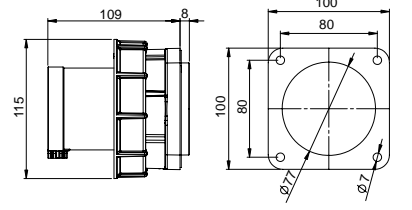

Kontak Sayısı	3P+N+E
Amper	63
Sızdırmazlık Derecesi	IP67
Voltaj	380 - 415 V
Topraklama Kont. Poz.	6h
Bağlantı Tipi	Vidalı
Kutu Adeti	2