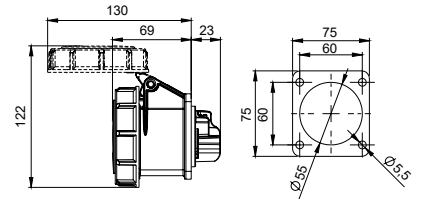

406516V MAKİNE PRİZİ (DÜZ)

Kontak Sayısı	2P+E
Amper	32
Sızdırmazlık Derecesi	IP67
Voltaj	220 - 240 V
Topraklama Kont. Poz.	6h
Bağlantı Tipi	Vidalı
Kutu Adeti	10