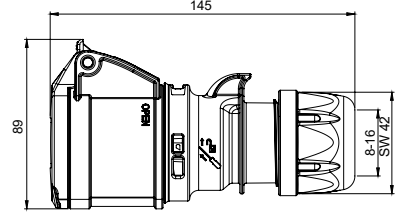

406405 UZATMA PRİZİ

Kontakt Sayısı	3P+N+E
Amper	16
Sızdırmazlık Derecesi	IP44
Voltaj	380 - 415 V
Topraklama Kont. Poz.	6h
Bağlantı Tipi	Hızlı
Kutu Adeti	10