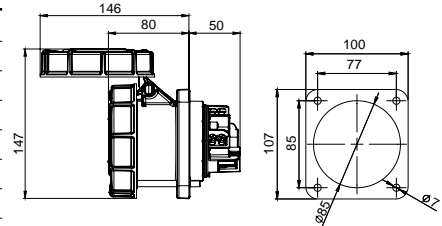

406536 MAKİNE PRİZİ (DÜZ)

Kontak Sayısı	3P+N+E
Amper	63
Sızdırmazlık Derecesi	IP67
Voltaj	380 - 415 V
Topraklama Kont. Poz.	6h
Bağlantı Tipi	Vidalı
Kutu Adeti	2