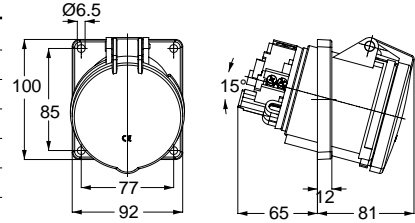

120143 MAKİNE PRİZİ (EĞİK)

Kontak Sayısı	3P+E
Amper	63
Sızdırmazlık Derecesi	IP44
Voltaj	380 - 415 V
Topraklama Kont. Poz.	6h
Bağlantı Tipi	Vidalı
Kutu Adeti	5