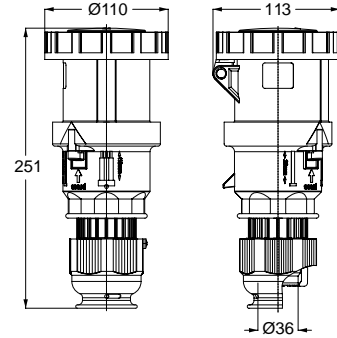

31728 UZATMA PRİZİ

Kontak Sayısı	3P+E
Amper	63
Sızdırmazlık Derecesi	IP67
Voltaj	380 - 415 V
Topraklama Kont. Poz.	6h
Bağlantı Tipi	Vidalı
Kutu Adeti	5