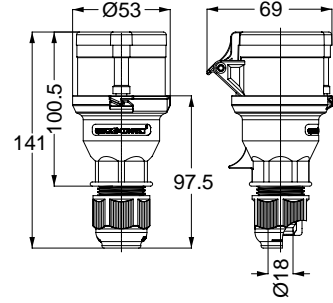

3126 UZATMA PRİZİ

Kontakt Sayısı	2P+E
Amper	16
Sızdırmazlık Derecesi	IP44
Voltaj	220 - 240 V
Topraklama Kont. Poz.	6h
Bağlantı Tipi	Hızlı
Kutu Adeti	10