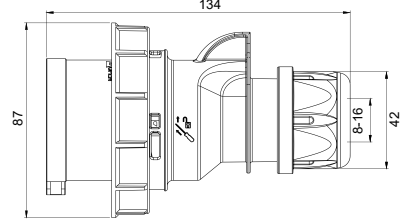

Kontak Sayısı	3P+N+E
Amper	16
Sızdırmazlık Derecesi	IP67
Voltaj	380 - 415 V
Topraklama Kont. Poz.	6h
Bağlantı Tipi	Vidalı
Kutu Adeti	10