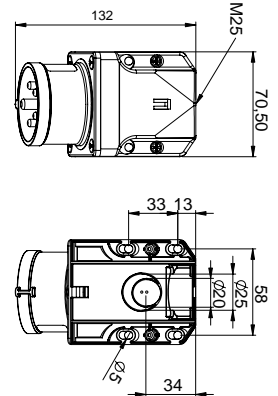

Kontak Sayısı	3P+N+E
Amper	32
Sızdırmazlık Derecesi	IP44
Voltaj	380 - 415 V
Topraklama Kont. Poz.	6h
Bağlantı Tipi	Vidalı
Kutu Adeti	10