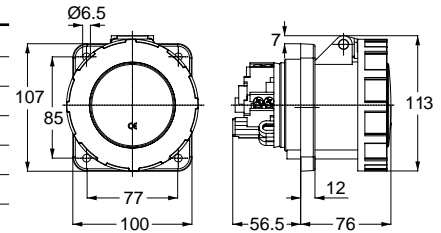

13104 MAKİNE PRİZİ (DÜZ)

Kontak Sayısı	3P+N+E
Amper	63
Sızdırmazlık Derecesi	IP67
Voltaj	380 - 415 V
Topraklama Kont. Poz.	6h
Bağlantı Tipi	Vidalı
Kutu Adeti	5