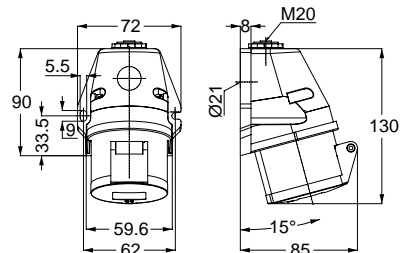

11895V DUVAR PRİZİ

Kontakt Sayısı	2P+E
Amper	16
Sızdırmazlık Derecesi	IP44
Voltaj	220 - 240 V
Topraklama Kont. Poz.	6h
Bağlantı Tipi	Vidalı
Kutu Adeti	10