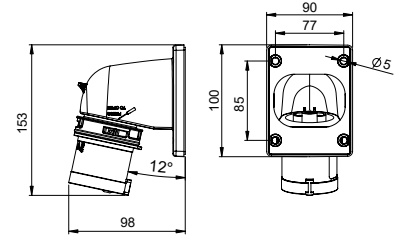

Kontak Sayısı	3P+N+E
Amper	16
Sızdırmazlık Derecesi	IP44
Voltaj	380 - 415 V
Topraklama Kont. Poz.	6h
Bağlantı Tipi	Hızlı
Kutu Adeti	10