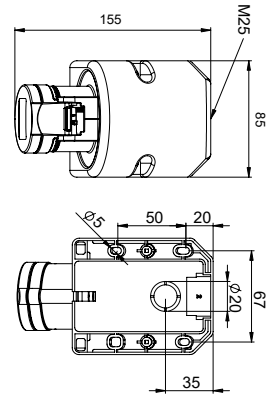

406611 DUVAR PRİZİ

Kontak Sayısı	2P+E
Amper	32
Sızdırmazlık Derecesi	IP44
Voltaj	220 - 240 V
Topraklama Kont. Poz.	6h
Bağlantı Tipi	Hızlı
Kutu Adeti	10