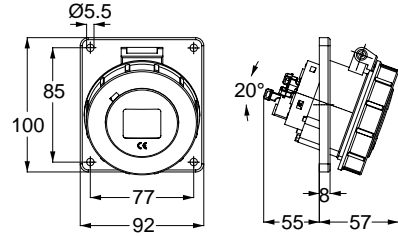

Kontak Sayısı	2P+E
Amper	32
Sızdırmazlık Derecesi	IP67
Voltaj	110 V
Topraklama Kont. Poz.	4h
Bağlantı Tipi	Hızlı
Kutu Adeti	10