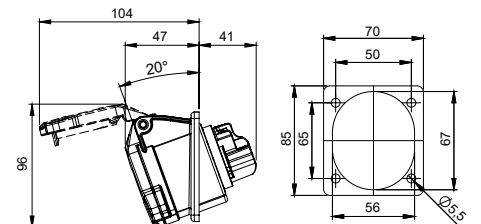

Kontak Sayısı	3P+E
Amper	16
Sızdırmazlık Derecesi	IP44
Voltaj	380 - 415 V
Topraklama Kont. Poz.	6h
Bağlantı Tipi	Hızlı
Kutu Adeti	10