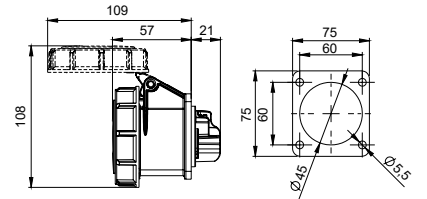

406508V MAKİNE PRİZİ (DÜZ)

Kontak Sayısı	3P+E
Amper	16
Sızdırmazlık Derecesi	IP67
Voltaj	380 - 415 V
Topraklama Kont. Poz.	6h
Bağlantı Tipi	Vidalı
Kutu Adeti	10