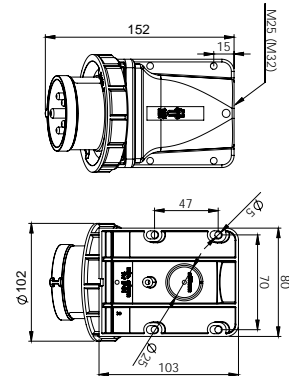

406316V DUVAR FİŞİ

Kontak Sayısı	3P+N+E
Amper	32
Sızdırmazlık Derecesi	IP67
Voltaj	380 - 415 V
Topraklama Kont. Poz.	6h
Bağlantı Tipi	Vidalı
Kutu Adeti	5