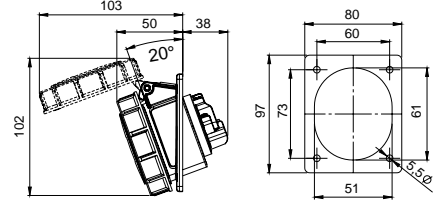

Kontak Sayısı	2P+E
Amper	16
Sızdırmazlık Derecesi	IP67
Voltaj	110 V
Topraklama Kont. Poz.	4h
Bağlantı Tipi	Vidalı
Kutu Adeti	10