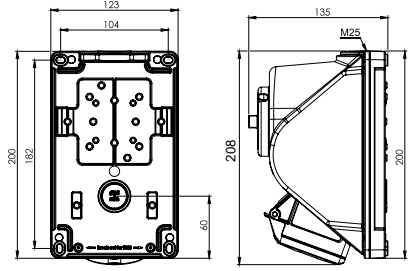

406687V ŞALTERLİ DUVAR PRİZİ

Kontak Sayısı	2P+E
Amper	32
Sızdırmazlık Derecesi	IP67
Voltaj	220 - 240 V
Topraklama Kont. Poz.	6h
Bağlantı Tipi	Vidalı
Kutu Adeti	1