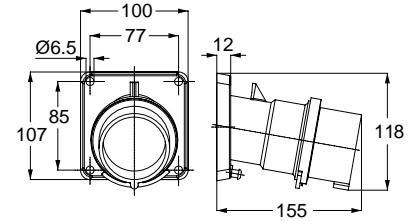

Kontak Sayısı	3P+E
Amper	63
Sızdırmazlık Derecesi	IP44
Voltaj	380 - 415 V
Topraklama Kont. Poz.	6h
Bağlantı Tipi	Vidalı
Kutu Adeti	5