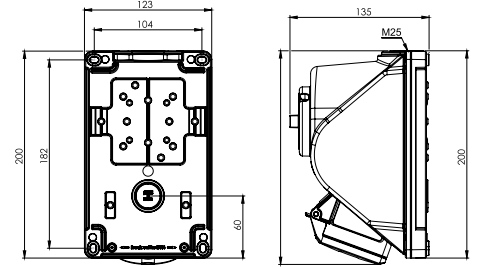

406683V ŞALTERLİ DUVAR PRİZİ

Kontak Sayısı	3P+N+E
Amper	32
Sızdırmazlık Derecesi	IP44
Voltaaj	380 - 415 V
Topraklama Kont. Poz.	6h
Bağlantı Tipi	Vidalı
Kutu Adeti	1