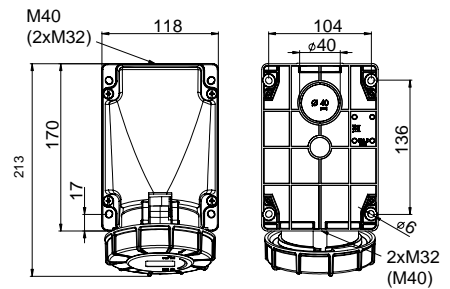

406624 DUVAR PRİZİ

Kontak Sayısı	3P+N+E
Amper	63
Sızdırmazlık Derecesi	IP67
Voltaj	380 - 415 V
Topraklama Kont. Poz.	6h
Bağlantı Tipi	Vidalı
Kutu Adeti	2