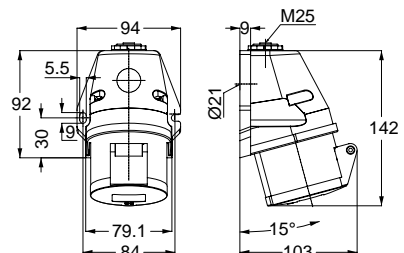

11922V DUVAR PRİZİ

Kontakt Sayısı	3P+E
Amper	32
Sızdırmazlık Derecesi	IP44
Voltaj	380 - 415 V
Topraklama Kont. Poz.	6h
Bağlantı Tipi	Vidalı
Kutu Adeti	10