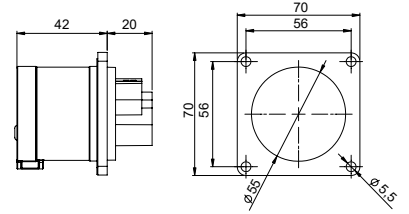

Kontak Sayısı	3P+N+E
Amper	16
Sızdırmazlık Derecesi	IP44
Voltaj	380 - 415 V
Topraklama Kont. Poz.	6h
Bağlantı Tipi	Hızlı
Kutu Adeti	10