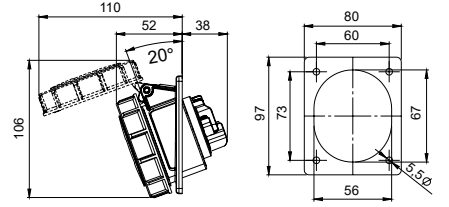

406507V MAKİNE PRİZİ (EĞİK)

Kontak Sayısı	3P+E
Amper	16
Sızdırmazlık Derecesi	IP67
Voltaj	380 - 415 V
Topraklama Kont. Poz.	6h
Bağlantı Tipi	Vidalı
Kutu Adeti	10