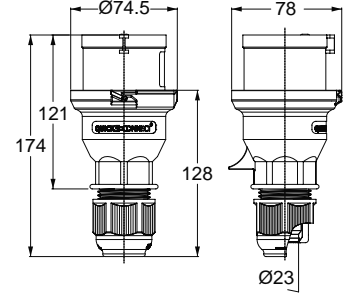

Kontak Sayısı	2P+E
Amper	32
Sızdırmazlık Derecesi	IP44
Voltaj	220 - 240 V
Topraklama Kont. Poz.	6h
Bağlantı Tipi	Hızlı
Kutu Adeti	10