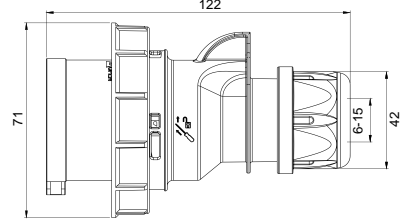

406627V DUVAR PRİZİ

Kontak Sayısı	2P+E
Amper	16
Sızdırmazlık Derecesi	IP44
Voltaj	110 V
Topraklama Kont. Poz.	4h
Bağlantı Tipi	Vidalı
Kutu Adeti	10

406122V DÜZ FİŞ

Kontak Sayısı	2P+E
Amper	16
Sızdırmazlık Derecesi	IP67
Voltaj	110 V
Topraklama Kont. Poz.	4h
Bağlantı Tipi	Vidalı
Kutu Adeti	10