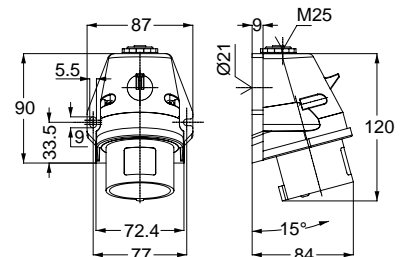

3130 UZATMA PRİZİ

Kontakt Sayısı	3P+E
Amper	16
Sızdırmazlık Derecesi	IP44
Voltaj	380 - 415 V
Topraklama Kont. Poz.	6h
Bağlantı Tipi	Hızlı
Kutu Adeti	10

12753 MAKİNE PRİZİ (EĞİK)

Kontakt Sayısı	3P+E
Amper	16
Sızdırmazlık Derecesi	IP44
Voltaj	380 - 415 V
Topraklama Kont. Poz.	6h
Bağlantı Tipi	Hızlı
Kutu Adeti	10