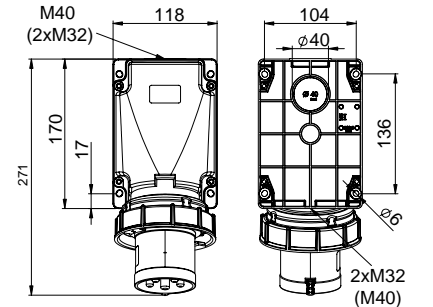

406236 MAKİNE FİŞİ (EĞİK)

Kontak Sayısı	3P+N+E
Amper	63
Sızdırmazlık Derecesi	IP67
Voltaj	380 - 415 V
Topraklama Kont. Poz.	6h
Bağlantı Tipi	Vidalı
Kutu Adeti	2

406322 DUVAR FİŞİ

Kontak Sayısı	3P+N+E
Amper	63
Sızdırmazlık Derecesi	IP67
Voltaj	380 - 415 V
Topraklama Kont. Poz.	6h
Bağlantı Tipi	Vidalı
Kutu Adeti	2