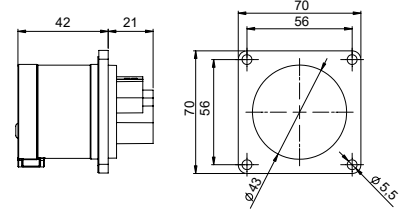

Kontak Sayısı	3P+E
Amper	16
Sızdırmazlık Derecesi	IP44
Voltaj	380 - 415 V
Topraklama Kont. Poz.	6h
Bağlantı Tipi	Vidalı
Kutu Adeti	10