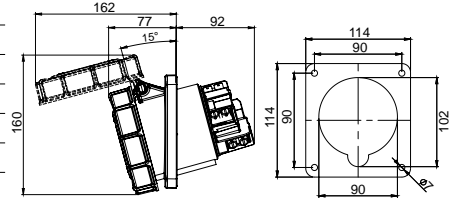

406537 MAKİNE PRİZİ (EĞİK)

Kontakt Sayısı	3P+E
Amper	125
Sızdırmazlık Derecesi	IP67
Voltaj	380 - 415 V
Topraklama Kont. Poz.	6h
Bağlantı Tipi	Vidalı
Kutu Adeti	2