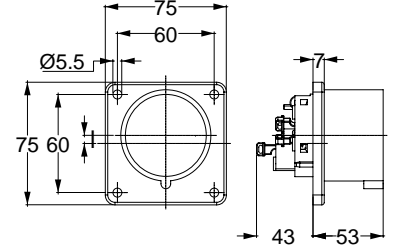

28010V MAKİNE FİŞİ (DÜZ)

Kontakt Sayısı	2P+E
Amper	32
Sızdırmazlık Derecesi	IP44
Voltaj	220 - 240 V
Topraklama Kont. Poz.	6h
Bağlantı Tipi	Vidalı
Kutu Adeti	10