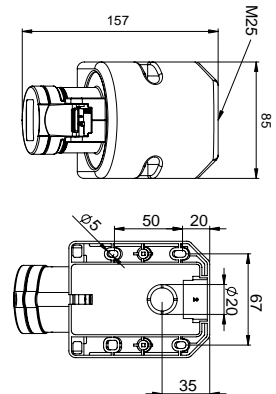

406616 DUVAR PRİZİ

Kontakt Sayısı	3P+N+E
Amper	32
Sızdırmazlık Derecesi	IP44
Voltaj	380 - 415 V
Topraklama Kont. Poz.	6h
Bağlantı Tipi	Hızlı
Kutu Adeti	10