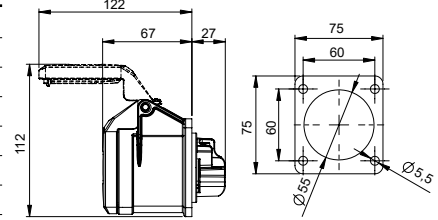

406514 MAKİNE PRİZİ (DÜZ)

Kontak Sayısı	2P+E
Amper	32
Sızdırmazlık Derecesi	IP44
Voltaj	220 - 240 V
Topraklama Kont. Poz.	6h
Bağlantı Tipi	Hızlı
Kutu Adeti	10