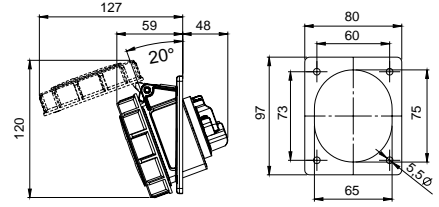

Kontak Sayısı	3P+E
Amper	32
Sızdırmazlık Derecesi	IP67
Voltaj	110 V
Topraklama Kont. Poz.	4h
Bağlantı Tipi	Vidalı
Kutu Adeti	10