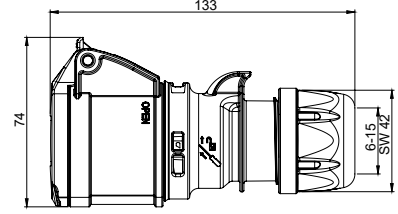

406401V UZATMA PRİZİ

Kontakt Sayısı	2P+E
Amper	16
Sızdırmazlık Derecesi	IP44
Voltaj	220 - 240 V
Topraklama Kont. Poz.	6h
Bağlantı Tipi	Vidalı
Kutu Adeti	10