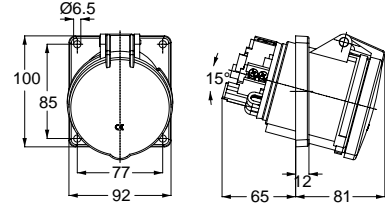

1201817 MAKİNE PRİZİ (EĞİK)

Kontakt Sayısı	2P+E
Amper	63
Sızdırmazlık Derecesi	IP44
Voltaj	220 - 240 V
Topraklama Kont. Poz.	6h
Bağlantı Tipi	Vidalı
Kutu Adeti	5