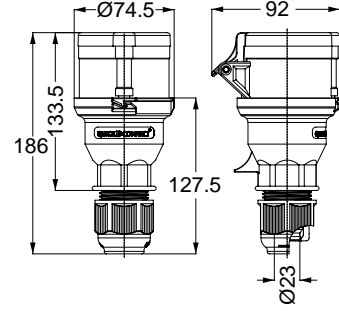

3138 UZATMA PRİZİ

Kontakt Sayısı	2P+E
Amper	32
Sızdırmazlık Derecesi	IP44
Voltaj	220 - 240 V
Topraklama Kont. Poz.	6h
Bağlantı Tipi	Hızlı
Kutu Adeti	10