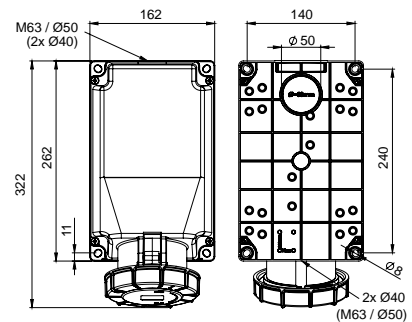

406626 DUVAR PRİZİ

Kontakt Sayısı	3P+N+E
Amper	125
Sızdırmazlık Derecesi	IP67
Voltaj	380 - 415 V
Topraklama Kont. Poz.	6h
Bağlantı Tipi	Vidalı
Kutu Adeti	1