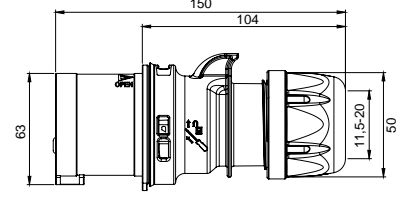

Kontak Sayısı	3P+E
Amper	32
Sızdırmazlık Derecesi	IP44
Voltaj	110 V
Topraklama Kont. Poz.	4h
Bağlantı Tipi	Vidalı
Kutu Adeti	10