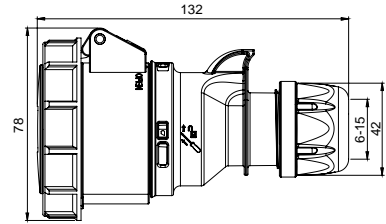

Kontak Sayısı	2P+E
Amper	16
Sızdırmazlık Derecesi	IP67
Voltaj	110 V
Topraklama Kont. Poz.	4h
Bağlantı Tipi	Vidalı
Kutu Adeti	10