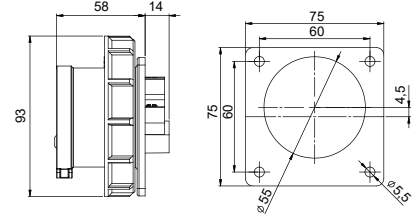

406215V MAKİNE FİŞİ (DÜZ)

Kontak Sayısı	2P+E
Amper	32
Sızdırmazlık Derecesi	IP67
Voltaj	220 - 240 V
Topraklama Kont. Poz.	6h
Bağlantı Tipi	Vidalı
Kutu Adeti	10