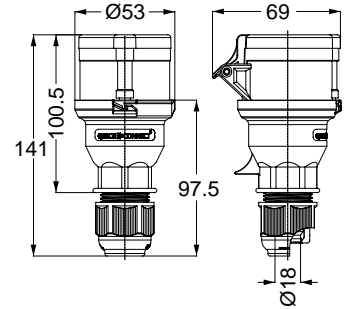

Kontak Sayısı	2P+E
Amper	16
Sızdırmazlık Derecesi	IP44
Voltaj	110 V
Topraklama Kont. Poz.	4h
Bağlantı Tipi	Hızlı
Kutu Adeti	10