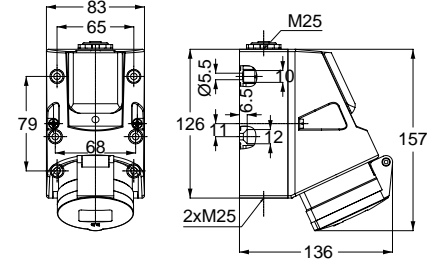

108 KOMBİ

Kontak Sayısı	3P+N+E
Amper	32
Sızdırmazlık Derecesi	IP44
Voltaj	380 - 415 V
Topraklama Kont. Poz.	6h
Bağlantı Tipi	Vidalı
Kutu Adeti	10