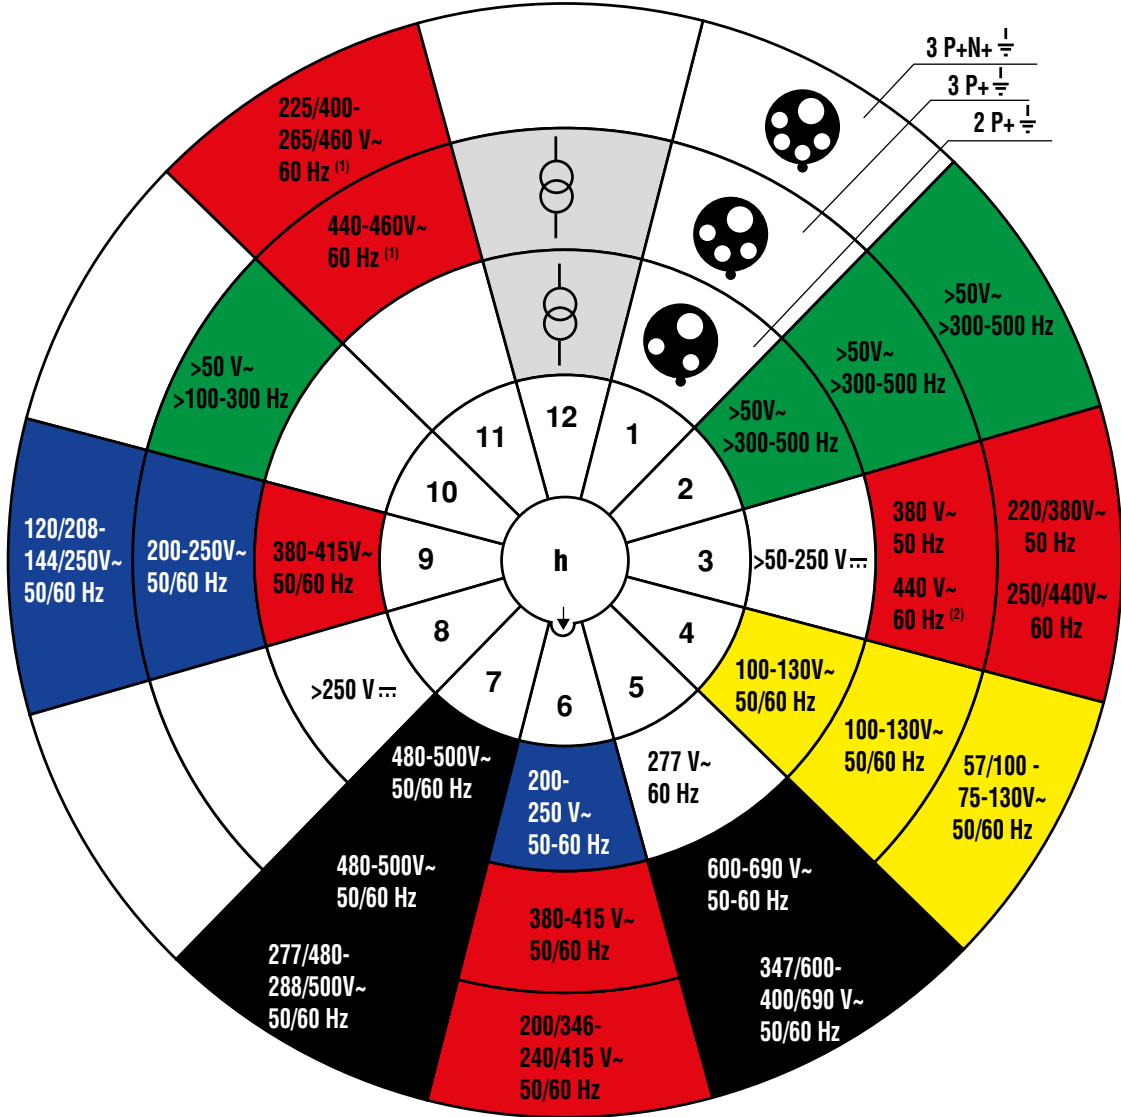

ME® / METECEE®
ENDÜSTRİYEL CEE NORM FİŞ VE PRİZLER

IEC 60309-2 Normuna Göre Topraklama Kontak Pozisyonu

Simgeler

- ~ : alternatif akım
- ≡ : doğru akım
- ⊕ : ayırma transformatöründen besleme

Notlar

- (1) Esas olarak gemi tesisatında
- (2) Yalnız soğutmalı konteynirlarda