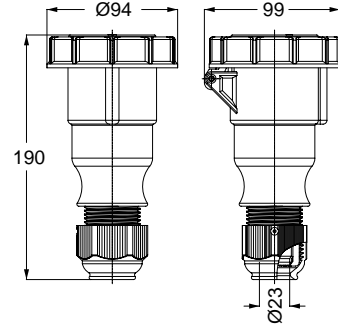

310282V UZATMA PRİZİ

Kontakt Sayısı	3P+E
Amper	32
Sızdırmazlık Derecesi	IP67
Voltaj	380 - 415 V
Topraklama Kont. Poz.	6h
Bağlantı Tipi	Vidalı
Kutu Adeti	10