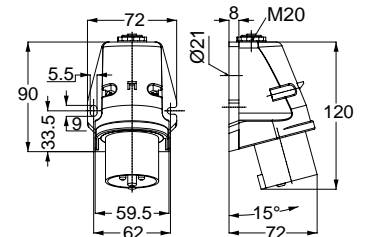

27401 MAKİNE FİŞİ (EĞİK)

Kontak Sayısı	2P+E
Amper	16
Sızdırmazlık Derecesi	IP44
Voltaj	220 - 240 V
Topraklama Kont. Poz.	6h
Bağlantı Tipi	Hızlı
Kutu Adeti	10

24423 DUVAR FİŞİ

Kontak Sayısı	2P+E
Amper	16
Sızdırmazlık Derecesi	IP44
Voltaj	220 - 240 V
Topraklama Kont. Poz.	6h
Bağlantı Tipi	Hızlı
Kutu Adeti	10