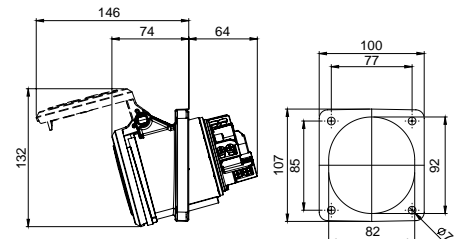

Kontak Sayısı	3P+E
Amper	63
Sızdırmazlık Derecesi	IP44
Voltaj	380 - 415 V
Topraklama Kont. Poz.	6h
Bağlantı Tipi	Vidalı
Kutu Adeti	2