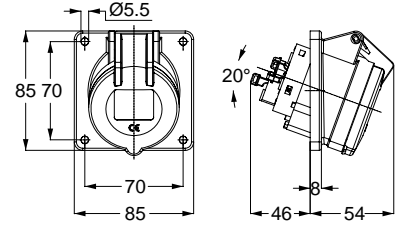

12757V MAKİNE PRİZİ (EĞİK)

Kontakt Sayısı	3P+N+E
Amper	16
Sızdırmazlık Derecesi	IP44
Voltaj	380 - 415 V
Topraklama Kont. Poz.	6h
Bağlantı Tipi	Vidalı
Kutu Adeti	10