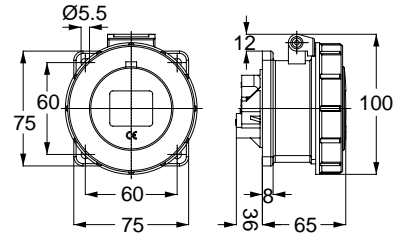

13750V MAKİNE PRİZİ (DÜZ)

Kontakt Sayısı	2P+E
Amper	32
Sızdırmazlık Derecesi	IP67
Voltaj	220 - 240 V
Topraklama Kont. Poz.	6h
Bağlantı Tipi	Vidalı
Kutu Adeti	10