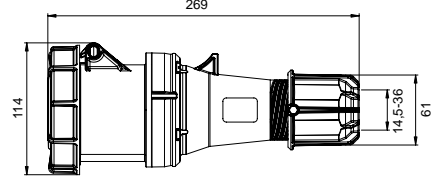

406416 UZATMA PRİZİ

Kontak Sayısı	3P+E
Amper	63
Sızdırmazlık Derecesi	IP67
Voltaj	380 - 415 V
Topraklama Kont. Poz.	6h
Bağlantı Tipi	Vidalı
Kutu Adeti	2