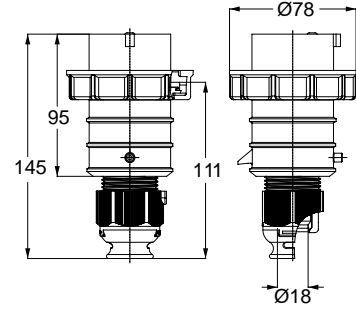

Kontak Sayısı	3P+E
Amper	16
Sızdırmazlık Derecesi	67
Voltaj	110 V
Topraklama Kont. Poz.	4h
Bağlantı Tipi	Hızlı
Kutu Adeti	10