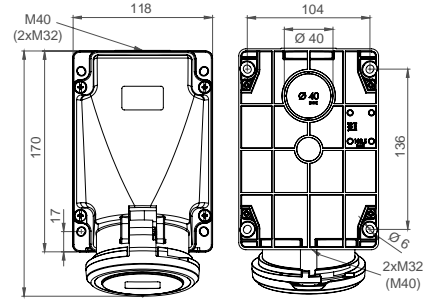

406623 DUVAR PRİZİ

Kontak Sayısı	3P+N+E
Amper	63
Sızdırmazlık Derecesi	IP44
Voltaj	380 - 415 V
Topraklama Kont. Poz.	6h
Bağlantı Tipi	Vidalı
Kutu Adeti	2