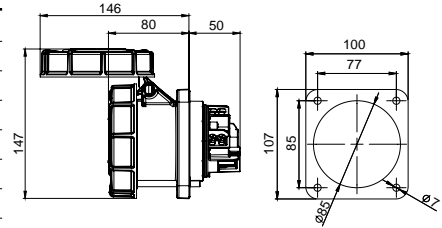

406532 MAKİNE PRİZİ (DÜZ)

Kontak Sayısı	3P+E
Amper	63
Sızdırmazlık Derecesi	IP67
Voltaj	380 - 415 V
Topraklama Kont. Poz.	6h
Bağlantı Tipi	Vidalı
Kutu Adeti	2