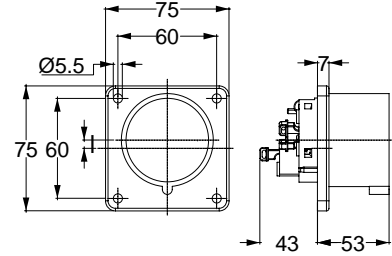

282002V MAKİNE FİŞİ (DÜZ)

Kontak Sayısı	3P+N+E
Amper	32
Sızdırmazlık Derecesi	IP44
Voltaj	380 - 415 V
Topraklama Kont. Poz.	6h
Bağlantı Tipi	Vidalı
Kutu Adeti	10