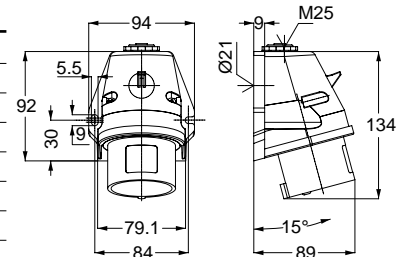

24405V DUVAR FİŞİ

Kontak Sayısı	3P+E
Amper	32
Sızdırmazlık Derecesi	IP44
Voltaj	380 - 415 V
Topraklama Kont. Poz.	6h
Bağlantı Tipi	Vidalı
Kutu Adeti	10