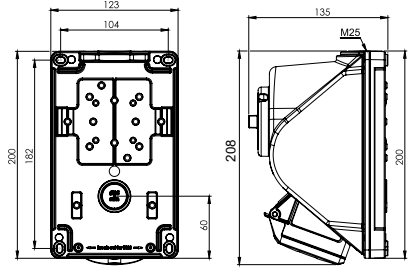

406686V ŞALTERLİ DUVAR PRİZİ

Kontak Sayısı	3P+N+E
Amper	16
Sızdırmazlık Derecesi	IP67
Voltaj	380 - 415 V
Topraklama Kont. Poz.	6h
Bağlantı Tipi	Vidalı
Kutu Adeti	1