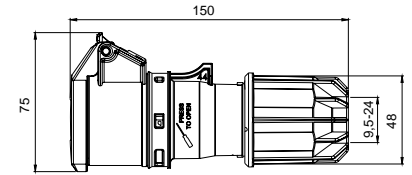

Kontak Sayısı	3P
Amper	16
Sızdırmazlık Derecesi	IP44
Voltaj	24 V
Topraklama Kont. Poz.	-
Bağlantı Tipi	Vidalı
Kutu Adeti	10