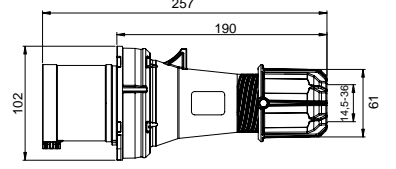

Kontak Sayısı	2P+E
Amper	63
Sızdırmazlık Derecesi	IP44
Voltaj	220 - 240 V
Topraklama Kont. Poz.	6h
Bağlantı Tipi	Vidalı
Kutu Adeti	2