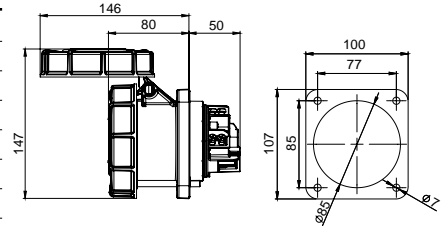

406528 MAKİNE PRİZİ (DÜZ)

Kontak Sayısı	2P+E
Amper	63
Sızdırmazlık Derecesi	IP67
Voltaj	220 - 240 V
Topraklama Kont. Poz.	6h
Bağlantı Tipi	Vidalı
Kutu Adeti	2