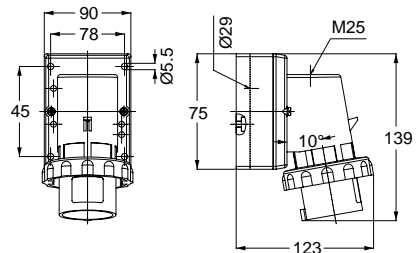

Kontak Sayısı	3P+N+E
Amper	32
Sızdırmazlık Derecesi	IP67
Voltaj	380 - 415 V
Topraklama Kont. Poz.	6h
Bağlantı Tipi	Vidalı
Kutu Adeti	10