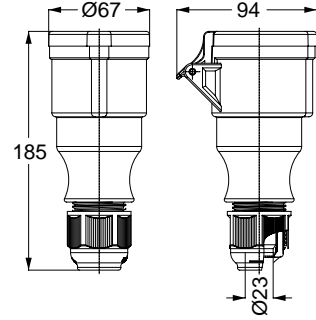

3142V UZATMA PRİZİ

Kontakt Sayısı	3P+E
Amper	32
Sızdırmazlık Derecesi	IP44
Voltaj	380 - 415 V
Topraklama Kont. Poz.	6h
Bağlantı Tipi	Vidalı
Kutu Adeti	10