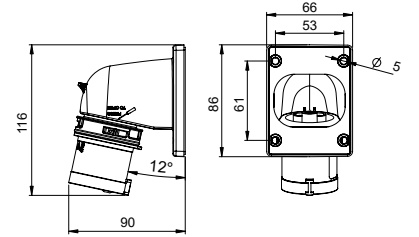

Kontak Sayısı	2P+E
Amper	16
Sızdırmazlık Derecesi	IP44
Voltaj	220 - 240 V
Topraklama Kont. Poz.	6h
Bağlantı Tipi	Vidalı
Kutu Adeti	10