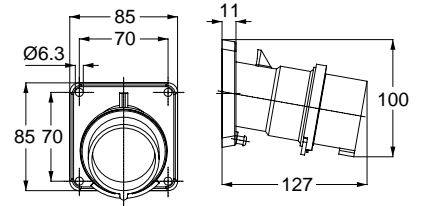

Kontakt Sayısı	3P+N+E
Amper	32
Sızdırmazlık Derecesi	IP44
Voltaj	380 - 415 V
Topraklama Kont. Poz.	6h
Bağlantı Tipi	Hızlı
Kutu Adeti	10