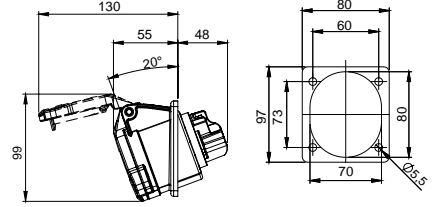

406521 MAKİNE PRİZİ (EĞİK)

Kontakt Sayısı	3P+N+E
Amper	32
Sızdırmazlık Derecesi	IP44
Voltaj	380 - 415 V
Topraklama Kont. Poz.	6h
Bağlantı Tipi	Hızlı
Kutu Adeti	10