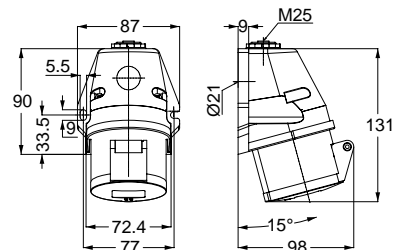

112001 DUVAR PRİZİ

Kontakt Sayısı	3P+N+E
Amper	16
Sızdırmazlık Derecesi	IP44
Voltaj	380 - 415 V
Topraklama Kont. Poz.	6h
Bağlantı Tipi	Hızlı
Kutu Adeti	10