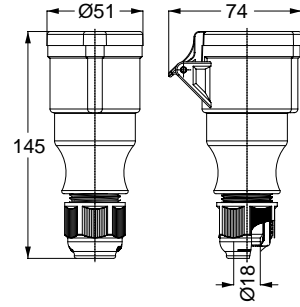

3126V UZATMA PRİZİ

Kontakt Sayısı	2P+E
Amper	16
Sızdırmazlık Derecesi	IP44
Voltaj	220 - 240 V
Topraklama Kont. Poz.	6h
Bağlantı Tipi	Vidalı
Kutu Adeti	10