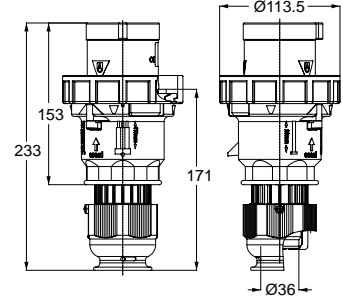

Kontak Sayısı	3P+E
Amper	63
Sızdırmazlık Derecesi	IP67
Voltaj	380 - 415 V
Topraklama Kont. Poz.	6h
Bağlantı Tipi	Vidalı
Kutu Adeti	5