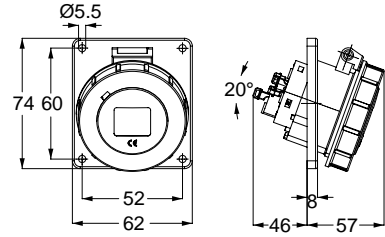

12826V MAKİNE PRİZİ (EĞİK)

Kontakt Sayısı	2P+E
Amper	16
Sızdırmazlık Derecesi	IP67
Voltaj	220 - 240 V
Topraklama Kont. Poz.	6h
Bağlantı Tipi	Vidalı
Kutu Adeti	10