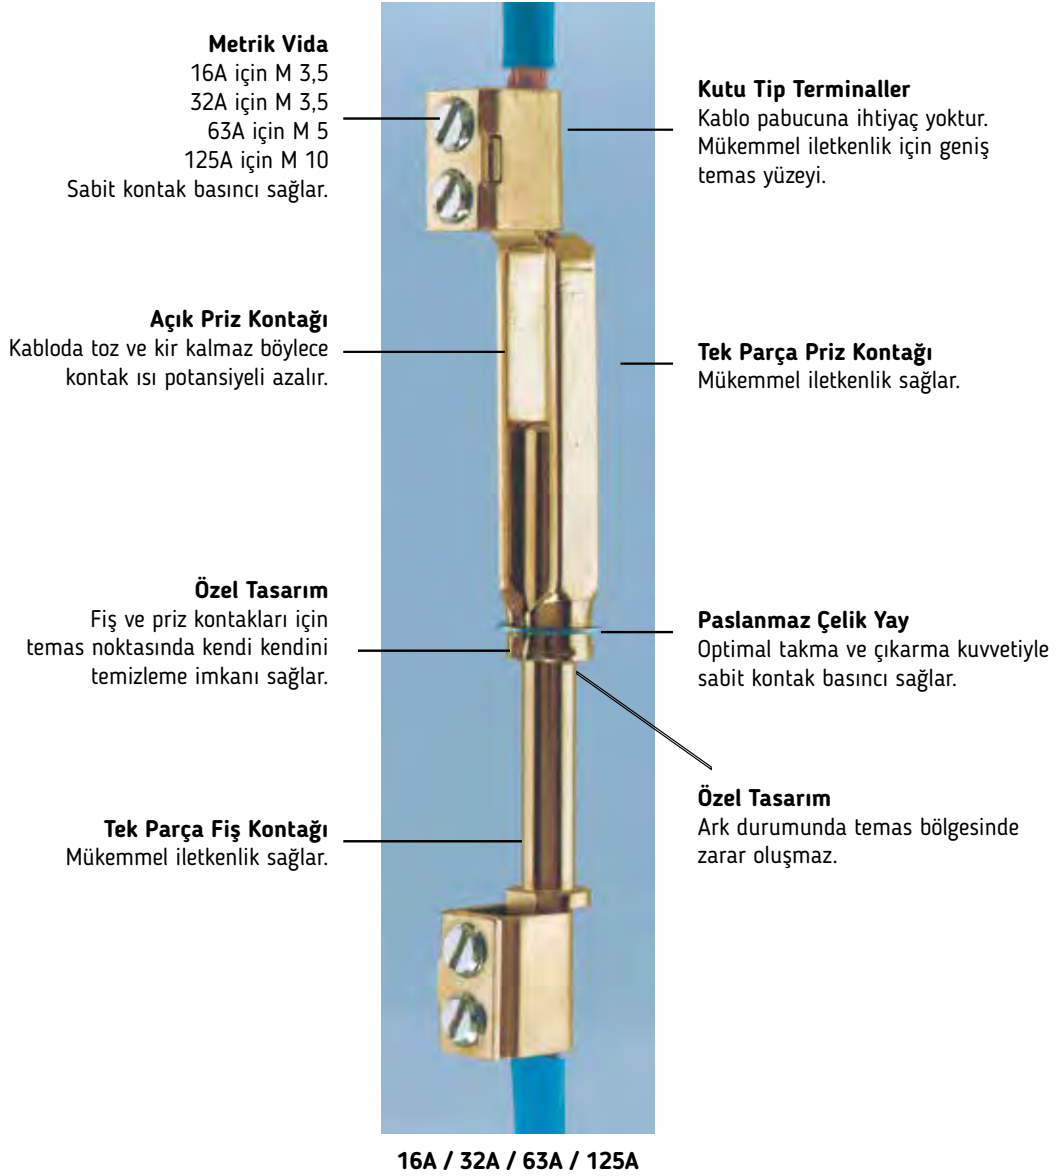

Fiş - Priz Kontak Yapıları