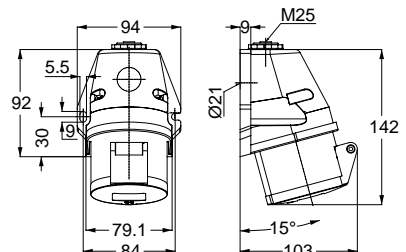

11919 DUVAR PRİZİ

Kontakt Sayısı	2P+E
Amper	32
Sızdırmazlık Derecesi	IP44
Voltaj	220 - 240 V
Topraklama Kont. Poz.	6h
Bağlantı Tipi	Hızlı
Kutu Adeti	10