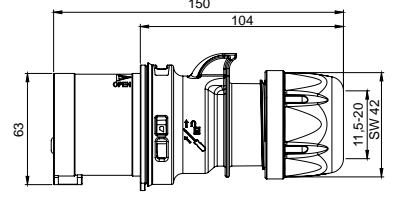

Kontak Sayısı	3P+E
Amper	32
Sızdırmazlık Derecesi	IP44
Voltaj	380 - 415 V
Topraklama Kont. Poz.	6h
Bağlantı Tipi	Vidalı
Kutu Adeti	10