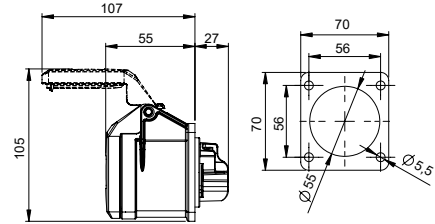

406510 MAKİNE PRİZİ (DÜZ)

Kontakt Sayısı	3P+N+E
Amper	16
Sızdırmazlık Derecesi	IP44
Voltaj	380 - 415 V
Topraklama Kont. Poz.	6h
Bağlantı Tipi	Hızlı
Kutu Adeti	10