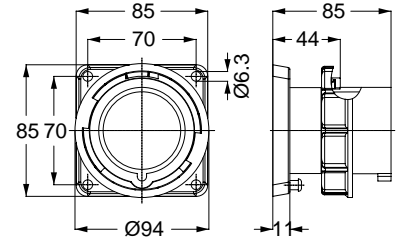

28166V MAKİNE FİŞİ (DÜZ)

Kontak Sayısı	2P+E
Amper	32
Sızdırmazlık Derecesi	IP67
Voltaj	220 - 240 V
Topraklama Kont. Poz.	6h
Bağlantı Tipi	Vidalı
Kutu Adeti	10