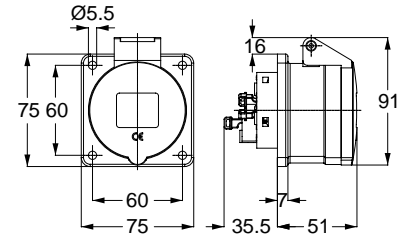

132001 MAKİNE PRİZİ (DÜZ)

Kontakt Sayısı	3P+N+E
Amper	16
Sızdırmazlık Derecesi	IP44
Voltaj	380 - 415 V
Topraklama Kont. Poz.	6h
Bağlantı Tipi	Hızlı
Kutu Adeti	10