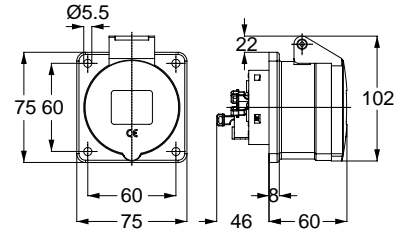

132002 MAKİNE PRİZİ (DÜZ)

Kontakt Sayısı	3P+N+E
Amper	32
Sızdırmazlık Derecesi	IP44
Voltaj	380 - 415 V
Topraklama Kont. Poz.	6h
Bağlantı Tipi	Hızlı
Kutu Adeti	10