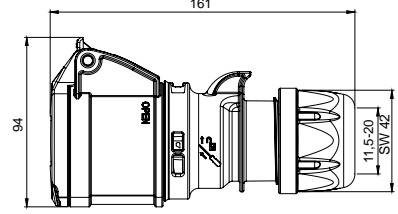

406409V UZATMA PRİZİ

Kontak Sayısı	3P+E
Amper	32
Sızdırmazlık Derecesi	IP44
Voltaj	380 - 415 V
Topraklama Kont. Poz.	6h
Bağlantı Tipi	Vidalı
Kutu Adeti	10