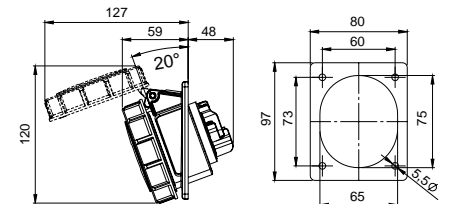

Kontak Sayısı	3P+E
Amper	32
Sızdırmazlık Derecesi	IP67
Voltaj	440 V
Topraklama Kont. Poz.	3h
Bağlantı Tipi	Vidalı
Kutu Adeti	10