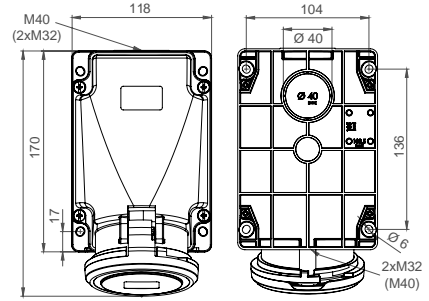

406621 DUVAR PRİZİ

Kontak Sayısı	2P+E
Amper	63
Sızdırmazlık Derecesi	IP44
Voltaj	220 - 240 V
Topraklama Kont. Poz.	6h
Bağlantı Tipi	Vidalı
Kutu Adeti	2