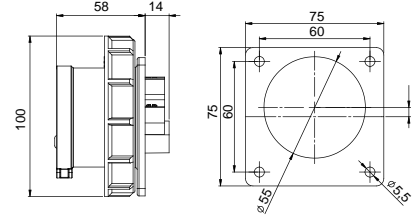

406223V MAKİNE FİŞİ (DÜZ)

Kontak Sayısı	3P+N+E
Amper	32
Sızdırmazlık Derecesi	IP67
Voltaj	380 - 415 V
Topraklama Kont. Poz.	6h
Bağlantı Tipi	Vidalı
Kutu Adeti	10