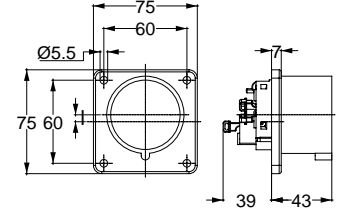

Kontak Sayısı	2P+E
Amper	16
Sızdırmazlık Derecesi	IP44
Voltaj	220 - 240 V
Topraklama Kont. Poz.	6h
Bağlantı Tipi	Hızlı
Kutu Adeti	10