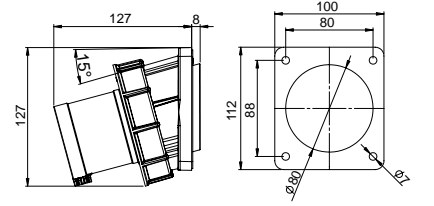

Kontak Sayısı	3P+N+E
Amper	63
Sızdırmazlık Derecesi	IP67
Voltaj	380 - 415 V
Topraklama Kont. Poz.	6h
Bağlantı Tipi	Vidalı
Kutu Adeti	2