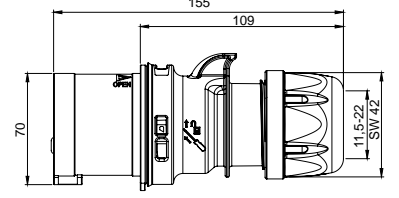

Kontak Sayısı	3P+N+E
Amper	32
Sızdırmazlık Derecesi	IP44
Voltaj	380 - 415 V
Topraklama Kont. Poz.	6h
Bağlantı Tipi	Vidalı
Kutu Adeti	10