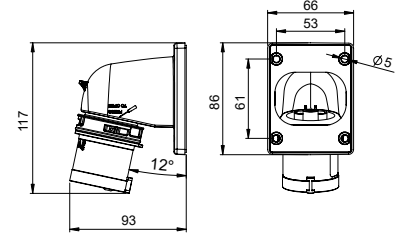

Kontak Sayısı	3P+E
Amper	16
Sızdırmazlık Derecesi	IP44
Voltaj	380 - 415 V
Topraklama Kont. Poz.	6h
Bağlantı Tipi	Vidalı
Kutu Adeti	10