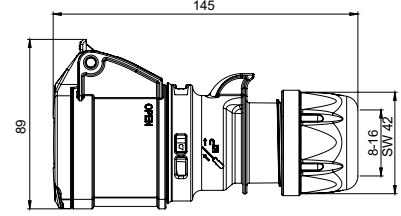

Kontakt Sayısı	3P+N+E
Amper	16
Sızdırmazlık Derecesi	IP44
Voltaj	380 - 415 V
Topraklama Kont. Poz.	6h
Bağlantı Tipi	Vidalı
Kutu Adeti	10