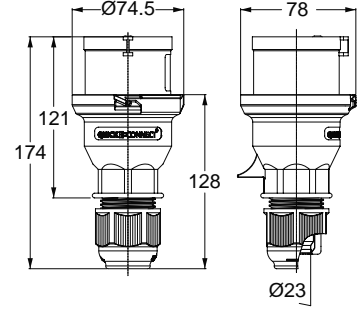

2137 DÜZ FİŞ

Kontak Sayısı	2P+E
Amper	32
Sızdırmazlık Derecesi	IP44
Voltaj	110 V
Topraklama Kont. Poz.	4h
Bağlantı Tipi	Hızlı
Kutu Adeti	10