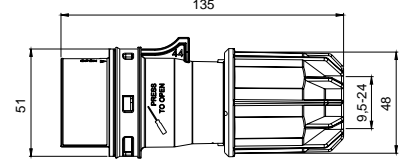

Kontak Sayısı	2P
Amper	32
Sızdırmazlık Derecesi	IP44
Voltaj	24 V
Topraklama Kont. Poz.	-
Bağlantı Tipi	Vidalı
Kutu Adeti	10