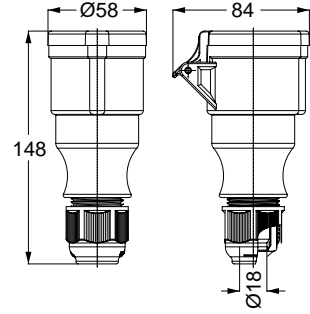

3130V UZATMA PRİZİ

Kontakt Sayısı	3P+E
Amper	16
Sızdırmazlık Derecesi	IP44
Voltaj	380 - 415 V
Topraklama Kont. Poz.	6h
Bağlantı Tipi	Vidalı
Kutu Adeti	10