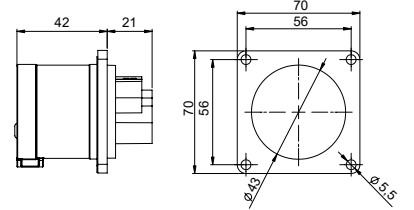

Kontak Sayısı	2P+E
Amper	16
Sızdırmazlık Derecesi	44
Voltaj	220 - 240 V
Topraklama Kont. Poz.	6h
Bağlantı Tipi	Hızlı
Kutu Adeti	10