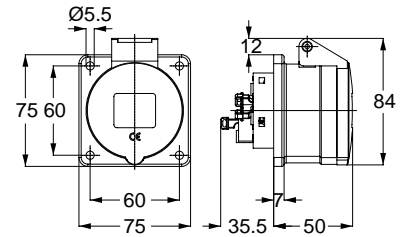

13693V MAKİNE PRİZİ (DÜZ)

Kontakt Sayısı	3P+E
Amper	16
Sızdırmazlık Derecesi	IP44
Voltaj	380 - 415 V
Topraklama Kont. Poz.	6h
Bağlantı Tipi	Vidalı
Kutu Adeti	10