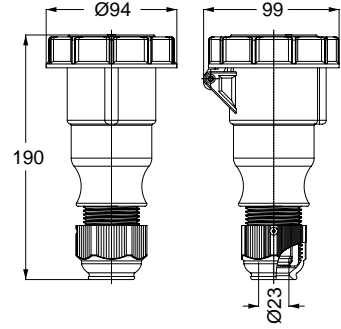

310281V UZATMA PRİZİ

Kontakt Sayısı	2P+E
Amper	32
Sızdırmazlık Derecesi	IP67
Voltaj	220 - 240 V
Topraklama Kont. Poz.	6h
Bağlantı Tipi	Vidalı
Kutu Adeti	10