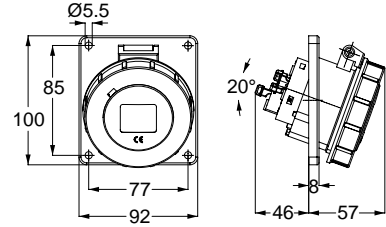

21403 DÜZ FİŞ

Kontak Sayısı	3P+E
Amper	16
Sızdırmazlık Derecesi	67
Voltaj	110 V
Topraklama Kont. Poz.	4h
Bağlantı Tipi	Hızlı
Kutu Adeti	10

12831 MAKİNE PRİZİ (EĞİK)

Kontak Sayısı	3P+E
Amper	16
Sızdırmazlık Derecesi	IP67
Voltaj	110 V
Topraklama Kont. Poz.	4h
Bağlantı Tipi	Hızlı
Kutu Adeti	10