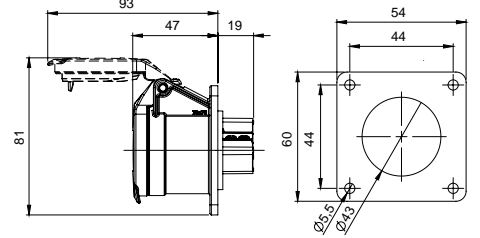

Kontak Sayısı	2P
Amper	16
Sızdırmazlık Derecesi	IP44
Voltaj	24 V
Topraklama Kont. Poz.	-
Bağlantı Tipi	Vidalı
Kutu Adeti	10