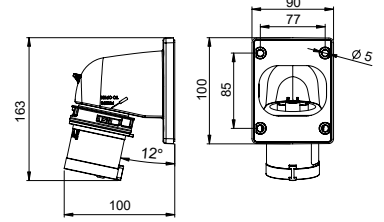

Kontak Sayısı	2P+E
Amper	32
Sızdırmazlık Derecesi	IP44
Voltaj	220 - 240 V
Topraklama Kont. Poz.	6h
Bağlantı Tipi	Hızlı
Kutu Adeti	10