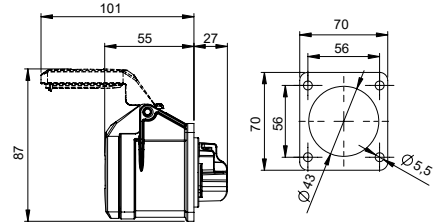

406502 MAKİNE PRİZİ (DÜZ)

Kontakt Sayısı	2P+E
Amper	16
Sızdırmazlık Derecesi	44
Voltaj	220 - 240 V
Topraklama Kont. Poz.	6h
Bağlantı Tipi	Hızlı
Kutu Adeti	10