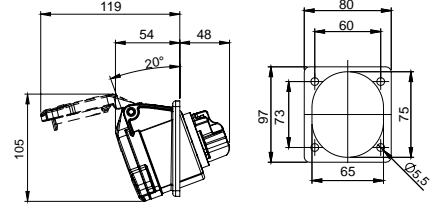

406517V MAKİNE PRİZİ (EĞİK)

Kontak Sayısı	3P+E
Amper	32
Sızdırmazlık Derecesi	IP44
Voltaj	380 - 415 V
Topraklama Kont. Poz.	6h
Bağlantı Tipi	Vidalı
Kutu Adeti	10