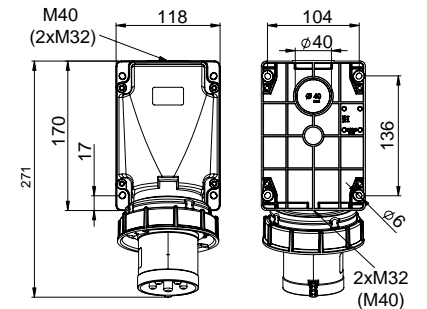

Kontak Sayısı	3P+E
Amper	63
Sızdırmazlık Derecesi	IP67
Voltaj	380 - 415 V
Topraklama Kont. Poz.	6h
Bağlantı Tipi	Vidalı
Kutu Adeti	2