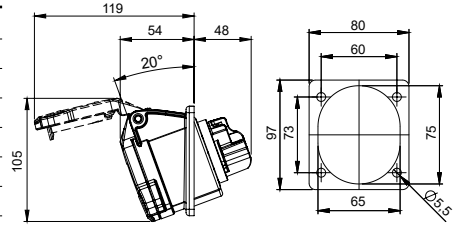

406513V MAKİNE PRİZİ (EĞİK)

Kontak Sayısı	2P+E
Amper	32
Sızdırmazlık Derecesi	IP44
Voltaj	220 - 240 V
Topraklama Kont. Poz.	6h
Bağlantı Tipi	Vidalı
Kutu Adeti	10