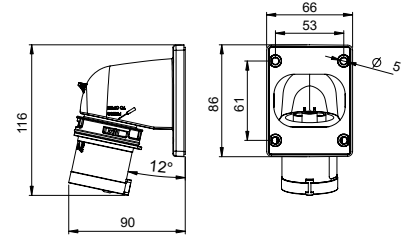

Kontak Sayısı	2P+E
Amper	16
Sızdırmazlık Derecesi	44
Voltaj	220 - 240 V
Topraklama Kont. Poz.	6h
Bağlantı Tipi	Hızlı
Kutu Adeti	10