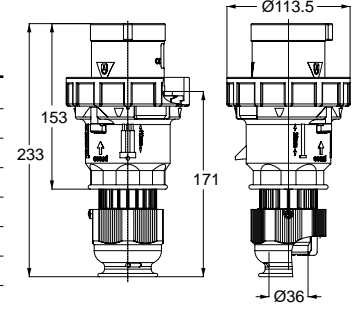

210038 DÜZ FİŞ

Kontak Sayısı	2P+E
Amper	63
Sızdırmazlık Derecesi	IP67
Voltaj	220 - 240 V
Topraklama Kont. Poz.	6h
Bağlantı Tipi	Vidalı
Kutu Adeti	5