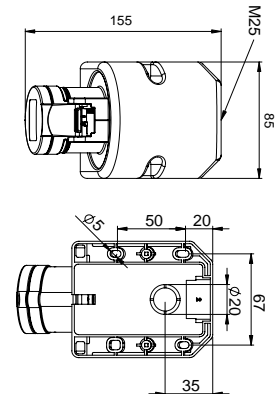

Kontak Sayısı	3P+E
Amper	32
IP Sınıfı	IP44
Voltaj	380 - 415 V
Topraklama Kont. Poz.	6h
Bağlantı Tipi	Hızlı
Kutu Adeti	10