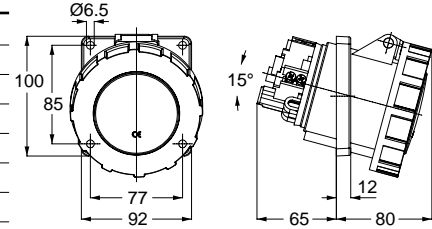

120146 MAKİNE PRİZİ (EĞİK)

Kontak Sayısı	3P+N+E
Amper	63
Sızdırmazlık Derecesi	IP67
Voltaj	380 - 415 V
Topraklama Kont. Poz.	6h
Bağlantı Tipi	Vidalı
Kutu Adeti	5