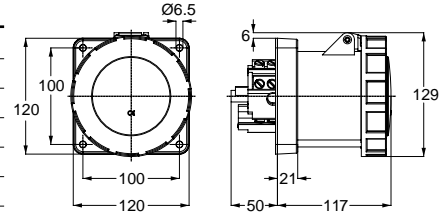

13451 MAKİNE PRİZİ (DÜZ)

Kontakt Sayısı	3P+N+E
Amper	125
Sızdırmazlık Derecesi	IP67
Voltaj	380 - 415 V
Topraklama Kont. Poz.	6h
Bağlantı Tipi	Vidalı
Kutu Adeti	5

11447 DUVAR PRİZİ

Kontakt Sayısı	3P+N+E
Amper	125
Sızdırmazlık Derecesi	IP67
Voltaj	380 - 415 V
Topraklama Kont. Poz.	6h
Bağlantı Tipi	Vidalı
Kutu Adeti	1