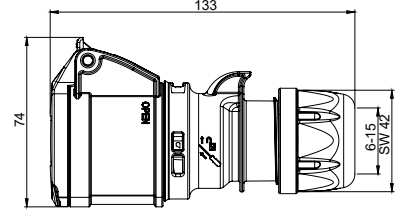

406401 UZATMA PRİZİ

Kontakt Sayısı	2P+E
Amper	16
Sızdırmazlık Derecesi	44
Voltaj	220 - 240 V
Topraklama Kont. Poz.	6h
Bağlantı Tipi	Hızlı
Kutu Adeti	10