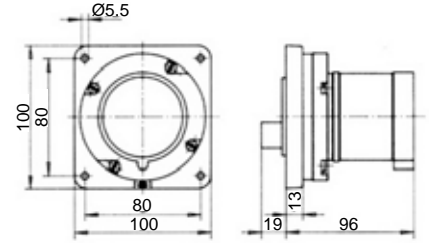

28162 MAKİNE FİŞİ (DÜZ)

Kontak Sayısı	2P+E
Amper	63
Sızdırmazlık Derecesi	IP44
Voltaj	220 - 240 V
Topraklama Kont. Poz.	6h
Bağlantı Tipi	Vidalı
Kutu Adeti	5