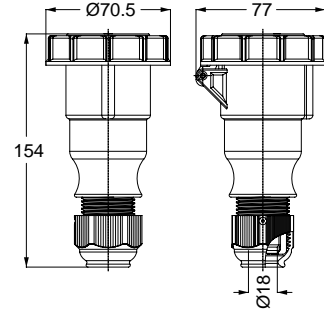

310150V UZATMA PRİZİ

Kontakt Sayısı	2P+E
Amper	16
Sızdırmazlık Derecesi	IP67
Voltaj	220 - 240 V
Topraklama Kont. Poz.	6h
Bağlantı Tipi	Vidalı
Kutu Adeti	10