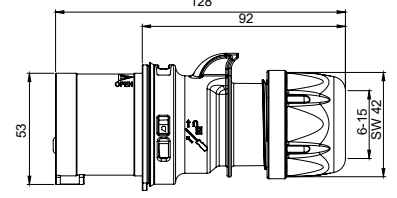

Kontak Sayısı	3P+E
Amper	16
Sızdırmazlık Derecesi	IP44
Voltaj	380 - 415 V
Topraklama Kont. Poz.	6h
Bağlantı Tipi	Vidalı
Kutu Adeti	10