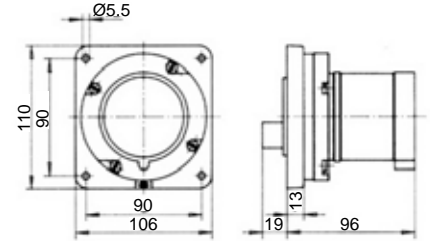

28163 MAKİNE FİŞİ (DÜZ)

Kontak Sayısı	3P+E
Amper	63
Sızdırmazlık Derecesi	IP44
Voltaj	380 - 415 V
Topraklama Kont. Poz.	6h
Bağlantı Tipi	Vidalı
Kutu Adeti	5