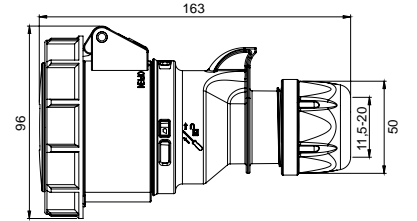

406546V MAKİNE PRİZİ (EĞİK)

Kontak Sayısı	2P+E
Amper	32
Sızdırmazlık Derecesi	IP67
Voltaj	110 V
Topraklama Kont. Poz.	4h
Bağlantı Tipi	Vidalı
Kutu Adeti	10

406426V UZATMA PRİZİ

Kontak Sayısı	2P+E
Amper	32
Sızdırmazlık Derecesi	IP67
Voltaj	110 V
Topraklama Kont. Poz.	4h
Bağlantı Tipi	Vidalı
Kutu Adeti	10