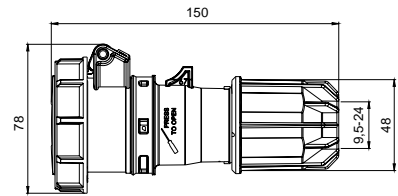

Kontak Sayısı	2P
Amper	32
Sızdırmazlık Derecesi	IP67
Voltaj	24 V
Topraklama Kont. Poz.	-
Bağlantı Tipi	Vidalı
Kutu Adeti	10