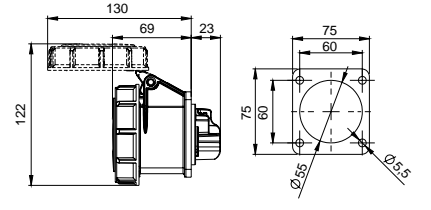

406520V MAKİNE PRİZİ (DÜZ)

Kontak Sayısı	3P+E
Amper	32
Sızdırmazlık Derecesi	IP67
Voltaj	380 - 415 V
Topraklama Kont. Poz.	6h
Bağlantı Tipi	Vidalı
Kutu Adeti	10