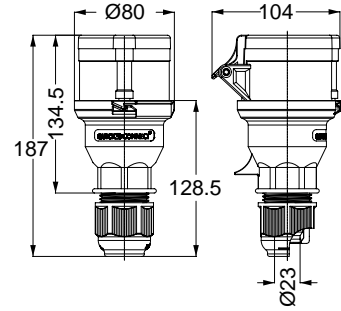

3148 UZATMA PRİZİ

Kontakt Sayısı	3P+N+E
Amper	32
Sızdırmazlık Derecesi	IP44
Voltaj	380 - 415 V
Topraklama Kont. Poz.	6h
Bağlantı Tipi	Hızlı
Kutu Adeti	10

12768 MAKİNE PRİZİ (EĞİK)

Kontakt Sayısı	3P+N+E
Amper	32
Sızdırmazlık Derecesi	IP44
Voltaj	380 - 415 V
Topraklama Kont. Poz.	6h
Bağlantı Tipi	Hızlı
Kutu Adeti	10