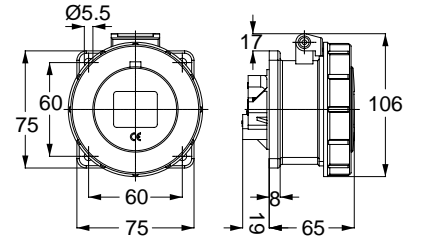

13762V MAKİNE PRİZİ (DÜZ)

Kontak Sayısı	3P+N+E
Amper	32
Sızdırmazlık Derecesi	IP67
Voltaj	380 - 415 V
Topraklama Kont. Poz.	6h
Bağlantı Tipi	Vidalı
Kutu Adeti	10