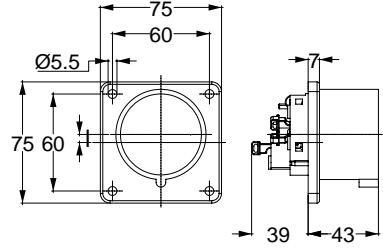

28112 MAKİNE FİŞİ (DÜZ)

Kontak Sayısı	3P+E
Amper	16
Sızdırmazlık Derecesi	IP44
Voltaj	380 - 415 V
Topraklama Kont. Poz.	6h
Bağlantı Tipi	Hızlı
Kutu Adeti	10