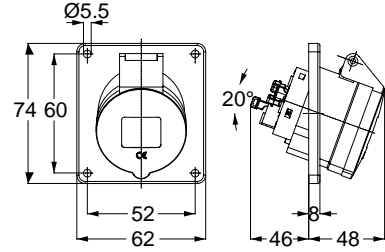

12772V MAKİNE PRİZİ (EĞİK)

Kontakt Sayısı	2P+E
Amper	16
Sızdırmazlık Derecesi	IP44
Voltaj	220 - 240 V
Topraklama Kont. Poz.	6h
Bağlantı Tipi	Vidalı
Kutu Adeti	10