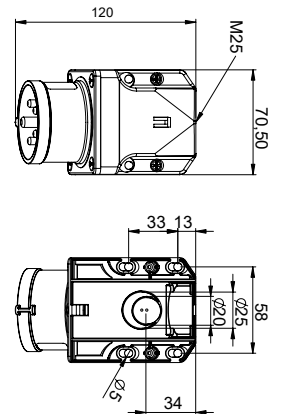

406202 MAKİNE FİŞİ (EĞİK)

Kontak Sayısı	2P+E
Amper	16
Sızdırmazlık Derecesi	44
Voltaj	220 - 240 V
Topraklama Kont. Poz.	6h
Bağlantı Tipi	Hızlı
Kutu Adeti	10

406301 DUVAR FİŞİ

Kontak Sayısı	2P+E
Amper	16
Sızdırmazlık Derecesi	44
Voltaj	220 - 240 V
Topraklama Kont. Poz.	6h
Bağlantı Tipi	Hızlı
Kutu Adeti	10