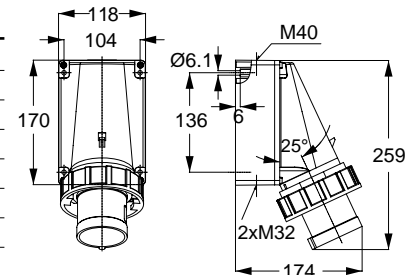

27413 MAKİNE FİŞİ (EĞİK)

Kontak Sayısı	3P+N+E
Amper	63
Sızdırmazlık Derecesi	IP67
Voltaj	380 - 415 V
Topraklama Kont. Poz.	6h
Bağlantı Tipi	Vidalı
Kutu Adeti	5

24531 DUVAR FİŞİ

Kontak Sayısı	3P+N+E
Amper	63
Sızdırmazlık Derecesi	IP67
Voltaj	380 - 415 V
Topraklama Kont. Poz.	6h
Bağlantı Tipi	Vidalı
Kutu Adeti	5