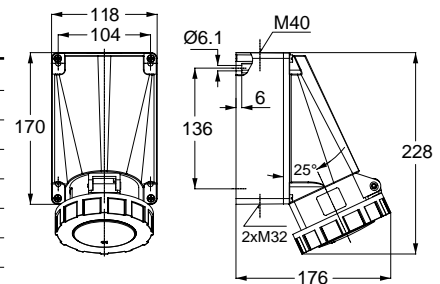

110224 DUVAR PRİZİ

Kontak Sayısı	3P+E
Amper	63
Sızdırmazlık Derecesi	IP67
Voltaj	380 - 415 V
Topraklama Kont. Poz.	6h
Bağlantı Tipi	Vidalı
Kutu Adeti	5