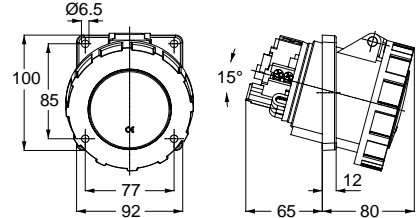

1201907 MAKİNE PRİZİ (EĞİK)

Kontakt Sayısı	2P+E
Amper	63
Sızdırmazlık Derecesi	IP67
Voltaj	220 - 240 V
Topraklama Kont. Poz.	6h
Bağlantı Tipi	Vidalı
Kutu Adeti	5