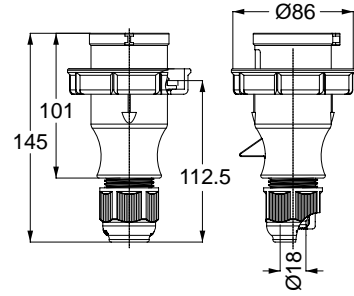

Kontak Sayısı	3P+N+E
Amper	16
Sızdırmazlık Derecesi	IP67
Voltaj	380 - 415 V
Topraklama Kont. Poz.	6h
Bağlantı Tipi	Vidalı
Kutu Adeti	10