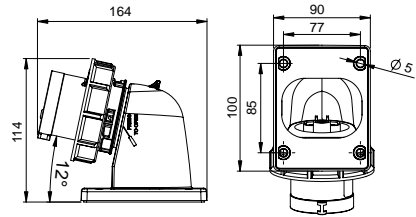

406224V MAKİNE FİŞİ (EĞİK)

Kontak Sayısı	3P+N+E
Amper	32
Sızdırmazlık Derecesi	IP67
Voltaj	380 - 415 V
Topraklama Kont. Poz.	6h
Bağlantı Tipi	Vidalı
Kutu Adeti	5