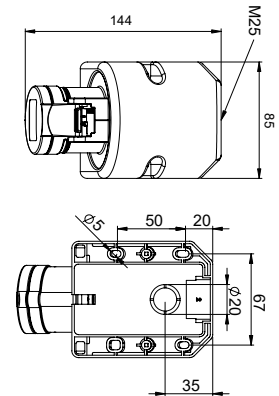

Kontakt Sayısı	3P+N+E
Amper	16
Sızdırmazlık Derecesi	IP44
Voltaj	380 - 415 V
Topraklama Kont. Poz.	6h
Bağlantı Tipi	Vidalı
Kutu Adeti	10