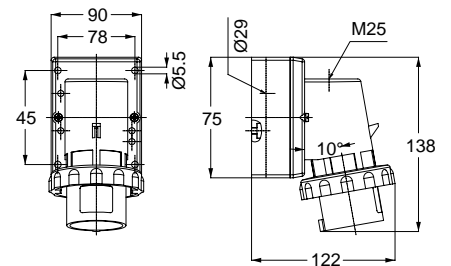

24529V DUVAR FİŞİ

Kontak Sayısı	2P+E
Amper	32
Sızdırmazlık Derecesi	IP67
Voltaj	220 - 240 V
Topraklama Kont. Poz.	6h
Bağlantı Tipi	Vidalı
Kutu Adeti	10