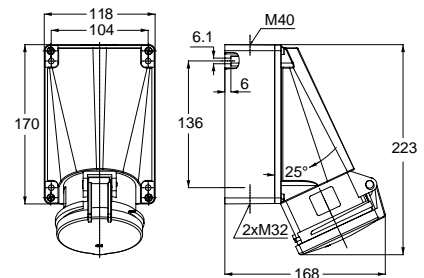

1103187 DUVAR PRİZİ

Kontakt Sayısı	2P+E
Amper	63
Sızdırmazlık Derecesi	IP44
Voltaj	220 - 240 V
Topraklama Kont. Poz.	6h
Bağlantı Tipi	Vidalı
Kutu Adeti	5