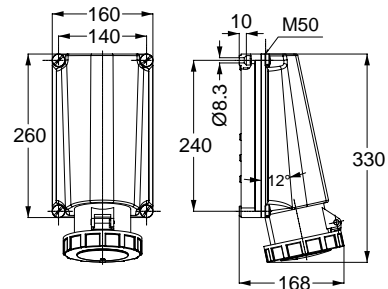

13451 MAKİNE PRİZİ (DÜZ)

Kontakt Sayısı	3P+N+E
Amper	125
Sızdırmazlık Derecesi	IP67
Voltaj	380 - 415 V
Topraklama Kont. Poz.	6h
Bağlantı Tipi	Vidalı
Kutu Adeti	5

11447 DUVAR PRİZİ

Kontakt Sayısı	3P+N+E
Amper	125
Sızdırmazlık Derecesi	IP67
Voltaj	380 - 415 V
Topraklama Kont. Poz.	6h
Bağlantı Tipi	Vidalı
Kutu Adeti	1