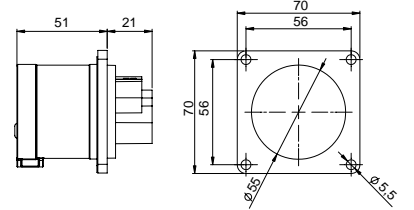

406217V MAKİNE FİŞİ (DÜZ)

Kontak Sayısı	3P+E
Amper	32
Sızdırmazlık Derecesi	IP44
Voltaj	380 - 415 V
Topraklama Kont. Poz.	6h
Bağlantı Tipi	Vidalı
Kutu Adeti	10