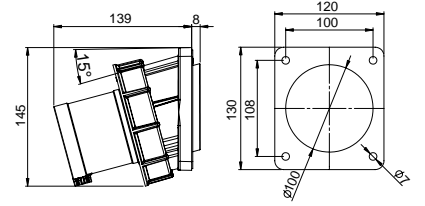

Kontak Sayısı	3P+N+E
Amper	125
Sızdırmazlık Derecesi	IP67
Voltaj	380 - 415 V
Topraklama Kont. Poz.	6h
Bağlantı Tipi	Vidalı
Kutu Adeti	2