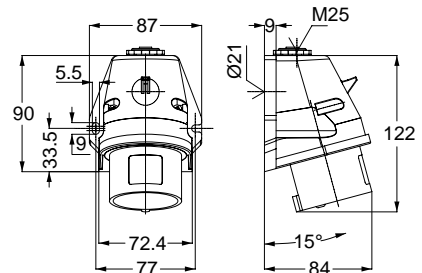

Kontak Sayısı	3P+N+E
Amper	16
Sızdırmazlık Derecesi	IP44
Voltaj	380 - 415 V
Topraklama Kont. Poz.	6h
Bağlantı Tipi	Vidalı
Kutu Adeti	10