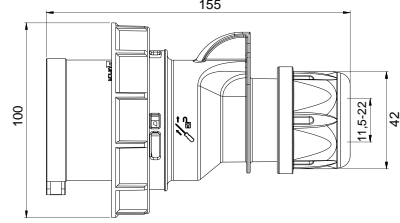

406112V DÜZ FİŞ

Kontak Sayısı	3P+N+E
Amper	32
Sızdırmazlık Derecesi	IP67
Voltaj	380 - 415 V
Topraklama Kont. Poz.	6h
Bağlantı Tipi	Vidalı
Kutu Adeti	10