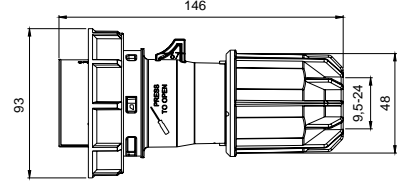

Kontak Sayısı	2P
Amper	32
Sızdırmazlık Derecesi	IP67
Voltaj	24 V
Topraklama Kont. Poz.	-
Bağlantı Tipi	Vidalı
Kutu Adeti	10