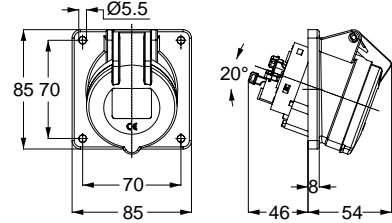

3136 UZATMA PRİZİ

Kontakt Sayısı	3P+N+E
Amper	16
Sızdırmazlık Derecesi	IP44
Voltaj	380 - 415 V
Topraklama Kont. Poz.	6h
Bağlantı Tipi	Hızlı
Kutu Adeti	10

12757 MAKİNE PRİZİ (EĞİK)

Kontakt Sayısı	3P+N+E
Amper	16
Sızdırmazlık Derecesi	IP44
Voltaj	380 - 415 V
Topraklama Kont. Poz.	6h
Bağlantı Tipi	Hızlı
Kutu Adeti	10