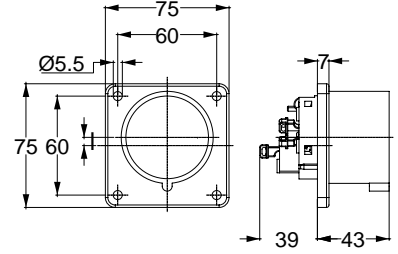

282001 MAKİNE FİŞİ (DÜZ)

Kontak Sayısı	3P+N+E
Amper	16
Sızdırmazlık Derecesi	IP44
Voltaj	380 - 415 V
Topraklama Kont. Poz.	6h
Bağlantı Tipi	Hızlı
Kutu Adeti	10