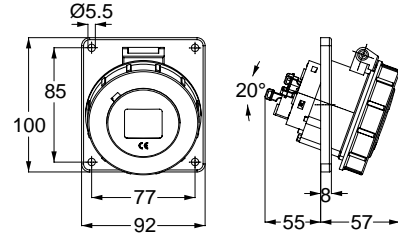

21410 DÜZ FİŞ

Kontak Sayısı	3P+E
Amper	32
Sızdırmazlık Derecesi	IP67
Voltaj	110 V
Topraklama Kont. Poz.	4h
Bağlantı Tipi	Hızlı
Kutu Adeti	10

12846 MAKİNE PRİZİ (EĞİK)

Kontak Sayısı	3P+E
Amper	32
Sızdırmazlık Derecesi	IP67
Voltaj	110 V
Topraklama Kont. Poz.	4h
Bağlantı Tipi	Hızlı
Kutu Adeti	10