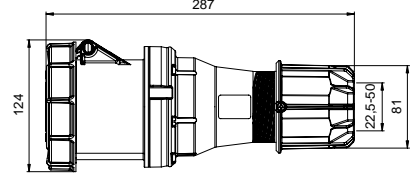

406419 UZATMA PRİZİ

Kontakt Sayısı	3P+E
Amper	125
Sızdırmazlık Derecesi	IP67
Voltaj	380 - 415 V
Topraklama Kont. Poz.	6h
Bağlantı Tipi	Vidalı
Kutu Adeti	2