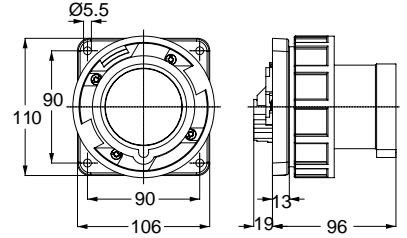

28169 MAKİNE FİŞİ (DÜZ)

Kontak Sayısı	3P+E
Amper	63
Sızdırmazlık Derecesi	IP67
Voltaj	380 - 415 V
Topraklama Kont. Poz.	6h
Bağlantı Tipi	Vidalı
Kutu Adeti	5