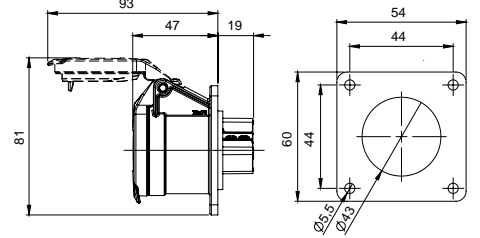

Kontak Sayısı	3P
Amper	16
Sızdırmazlık Derecesi	IP44
Voltaj	24 V
Topraklama Kont. Poz.	-
Bağlantı Tipi	Vidalı
Kutu Adeti	10