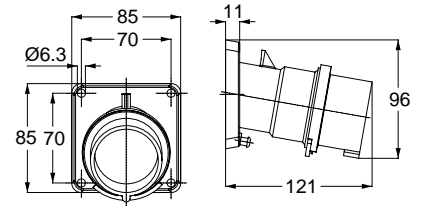

Kontak Sayısı	3P+E
Amper	32
Sızdırmazlık Derecesi	IP44
Voltaj	380 - 415 V
Topraklama Kont. Poz.	6h
Bağlantı Tipi	Vidalı
Kutu Adeti	10