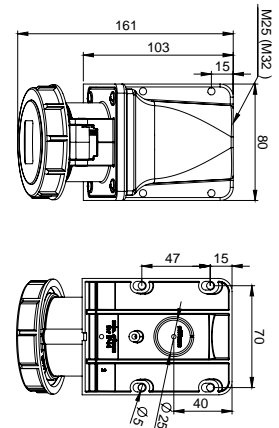

406615V DUVAR PRİZİ

Kontak Sayısı	3P+E
Amper	32
Sızdırmazlık Derecesi	IP67
Voltaj	380 - 415 V
Topraklama Kont. Poz.	6h
Bağlantı Tipi	Vidalı
Kutu Adeti	5