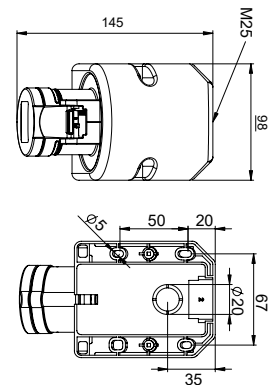

406605V DUVAR PRİZİ

Kontakt Sayısı	3P+E
Amper	16
Sızdırmazlık Derecesi	IP44
Voltaj	380 - 415 V
Topraklama Kont. Poz.	6h
Bağlantı Tipi	Vidalı
Kutu Adeti	10