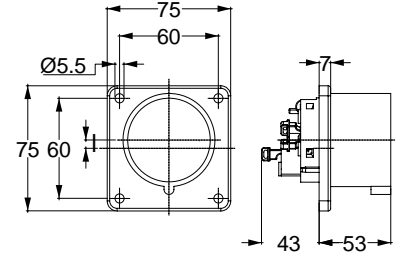

28012 MAKİNE FİŞİ (DÜZ)

Kontak Sayısı	3P+E
Amper	32
Sızdırmazlık Derecesi	IP44
Voltaj	380 - 415 V
Topraklama Kont. Poz.	6h
Bağlantı Tipi	Hızlı
Kutu Adeti	10