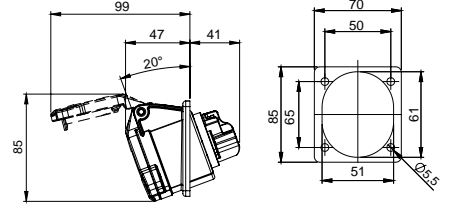

Kontak Sayısı	3P+E
Amper	16
Sızdırmazlık Derecesi	IP44
Voltaj	110 V
Topraklama Kont. Poz.	4h
Bağlantı Tipi	Vidalı
Kutu Adeti	10