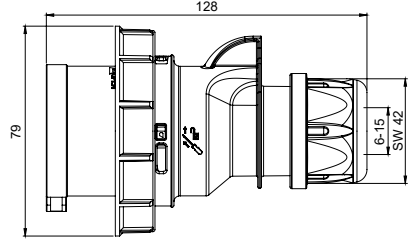

Kontakt Sayısı	3P+E
Amper	16
Sızdırmazlık Derecesi	IP67
Voltaj	380 - 415 V
Topraklama Kont. Poz.	6h
Bağlantı Tipi	Vidalı
Kutu Adeti	10