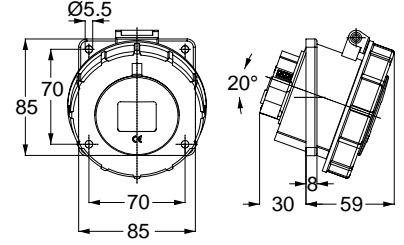

120139V MAKİNE PRİZİ (EĞİK)

Kontakt Sayısı	3P+N+E
Amper	16
Sızdırmazlık Derecesi	IP67
Voltaj	380 - 415 V
Topraklama Kont. Poz.	6h
Bağlantı Tipi	Vidalı
Kutu Adeti	10