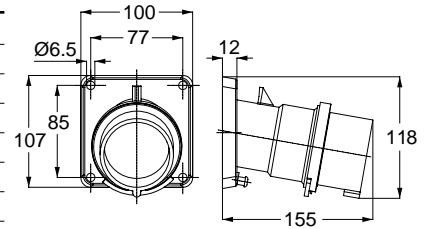

27416 MAKİNE FİŞİ (EĞİK)

Kontak Sayısı	2P+E
Amper	63
Sızdırmazlık Derecesi	IP44
Voltaj	220 - 240 V
Topraklama Kont. Poz.	6h
Bağlantı Tipi	Vidalı
Kutu Adeti	5