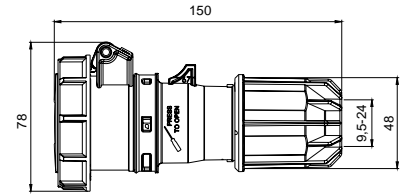

Kontak Sayısı	2P
Amper	16
Sızdırmazlık Derecesi	IP67
Voltaj	24 V
Topraklama Kont. Poz.	-
Bağlantı Tipi	Vidalı
Kutu Adeti	10