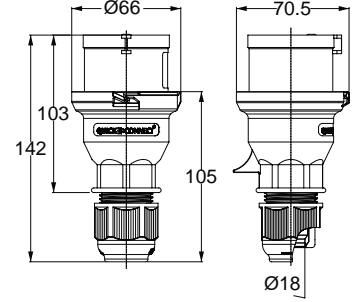

2136 DÜZ FİŞ

Kontak Sayısı	3P+N+E
Amper	16
Sızdırmazlık Derecesi	IP44
Voltaj	380 - 415 V
Topraklama Kont. Poz.	6h
Bağlantı Tipi	Hızlı
Kutu Adeti	10