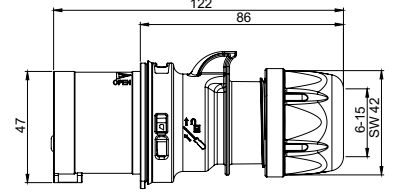

Kontak Sayısı	2P+E
Amper	16
Sızdırmazlık Derecesi	IP44
Voltaj	220 - 240 V
Topraklama Kont. Poz.	6h
Bağlantı Tipi	Vidalı
Kutu Adeti	10