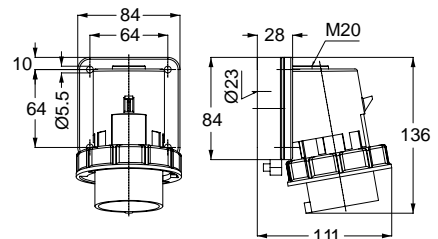

Kontak Sayısı	3P+N+E
Amper	16
Sızdırmazlık Derecesi	IP67
Voltaj	380 - 415 V
Topraklama Kont. Poz.	6h
Bağlantı Tipi	Vidalı
Kutu Adeti	10