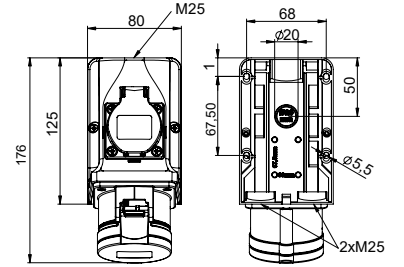

406629V KOMBI

Kontak Sayısı	3P+E
Amper	16
Sızdırmazlık Derecesi	IP44
Voltaaj	380 - 415 V
Topraklama Kont. Poz.	6h
Bağlantı Tipi	Vidalı
Kutu Adeti	5