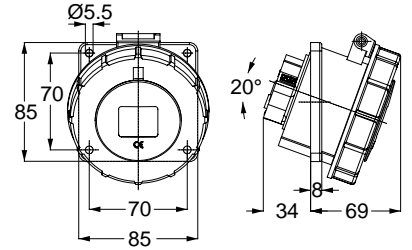

120142V MAKİNE PRİZİ (EĞİK)

Kontak Sayısı	3P+N+E
Amper	32
Sızdırmazlık Derecesi	IP67
Voltaj	380 - 415 V
Topraklama Kont. Poz.	6h
Bağlantı Tipi	Vidalı
Kutu Adeti	10