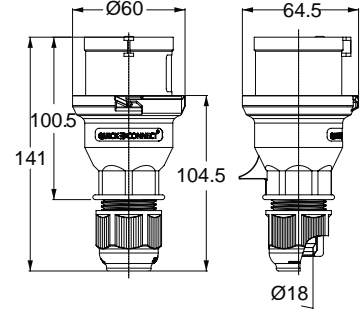

2130 DÜZ FİŞ

Kontak Sayısı	3P+E
Amper	16
Sızdırmazlık Derecesi	IP44
Voltaj	380 - 415 V
Topraklama Kont. Poz.	6h
Bağlantı Tipi	Hızlı
Kutu Adeti	10