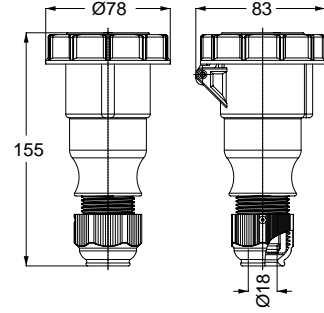

310280V UZATMA PRİZİ

Kontakt Sayısı	3P+E
Amper	16
Sızdırmazlık Derecesi	IP67
Voltaj	380 - 415 V
Topraklama Kont. Poz.	6h
Bağlantı Tipi	Vidalı
Kutu Adeti	10