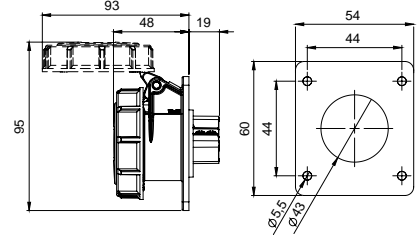

Kontak Sayısı	2P
Amper	16
Sızdırmazlık Derecesi	IP67
Voltaj	24 V
Topraklama Kont. Poz.	-
Bağlantı Tipi	Vidalı
Kutu Adeti	10