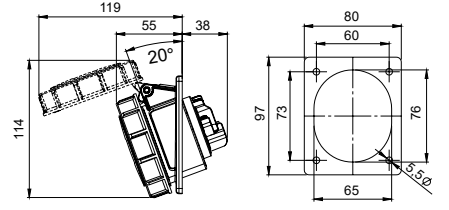

406511V MAKİNE PRİZİ (EĞİK)

Kontak Sayısı	3P+N+E
Amper	16
Sızdırmazlık Derecesi	IP67
Voltaj	380 - 415 V
Topraklama Kont. Poz.	6h
Bağlantı Tipi	Vidalı
Kutu Adeti	10