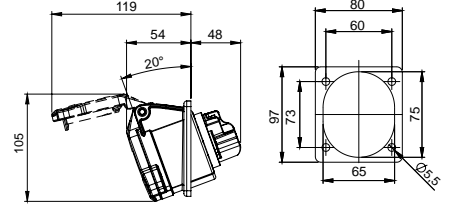

Kontak Sayısı	2P+E
Amper	32
Sızdırmazlık Derecesi	IP44
Voltaj	110 V
Topraklama Kont. Poz.	4h
Bağlantı Tipi	Vidalı
Kutu Adeti	10