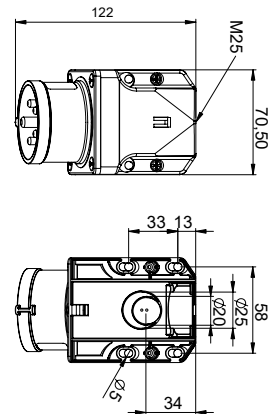

406305 DUVAR FİŞİ

Kontak Sayısı	3P+N+E
Amper	16
Sızdırmazlık Derecesi	IP44
Voltaj	380 - 415 V
Topraklama Kont. Poz.	6h
Bağlantı Tipi	Hızlı
Kutu Adeti	10