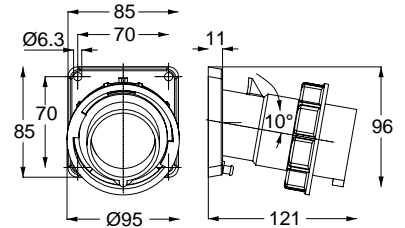

Kontak Sayısı	2P+E
Amper	32
Sızdırmazlık Derecesi	IP67
Voltaj	220 - 240 V
Topraklama Kont. Poz.	6h
Bağlantı Tipi	Vidalı
Kutu Adeti	10