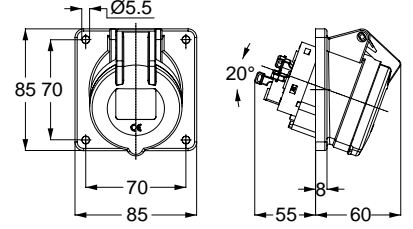

Kontak Sayısı	2P+E
Amper	32
Sızdırmazlık Derecesi	IP44
Voltaj	110 V
Topraklama Kont. Poz.	4h
Bağlantı Tipi	Hızlı
Kutu Adeti	10