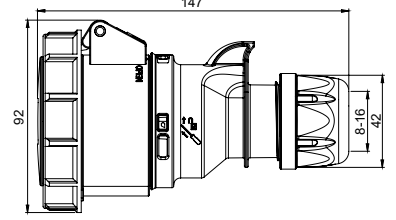

406406V UZATMA PRİZİ

Kontak Sayısı	3P+N+E
Amper	16
Sızdırmazlık Derecesi	IP67
Voltaj	380 - 415 V
Topraklama Kont. Poz.	6h
Bağlantı Tipi	Vidalı
Kutu Adeti	10