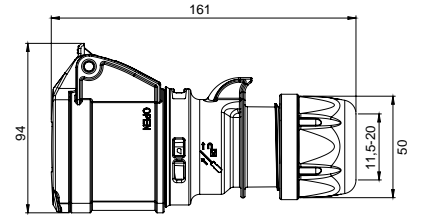

Kontak Sayısı	2P+E
Amper	32
Sızdırmazlık Derecesi	IP44
Voltaj	110 V
Topraklama Kont. Poz.	4h
Bağlantı Tipi	Vidalı
Kutu Adeti	10