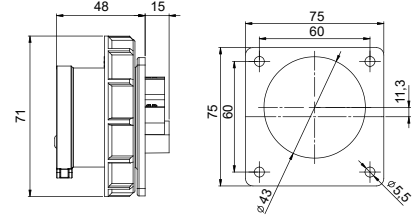

Kontak Sayısı	2P+E
Amper	16
Sızdırmazlık Derecesi	IP67
Voltaj	220 - 240 V
Topraklama Kont. Poz.	6h
Bağlantı Tipi	Vidalı
Kutu Adeti	10