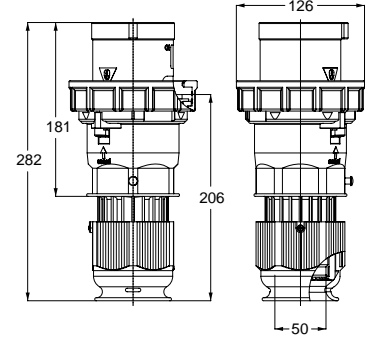

2195 DÜZ FİŞ

Kontak Sayısı	3P+E
Amper	125
Sızdırmazlık Derecesi	IP67
Voltaj	380 - 415 V
Topraklama Kont. Poz.	6h
Bağlantı Tipi	Vidalı
Kutu Adeti	5