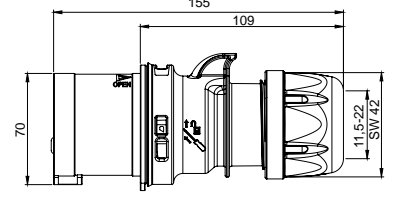

Kontak Sayısı	3P+N+E
Amper	32
Sızdırmazlık Derecesi	IP44
Voltaj	380 - 415 V
Topraklama Kont. Poz.	6h
Bağlantı Tipi	Hızlı
Kutu Adeti	10