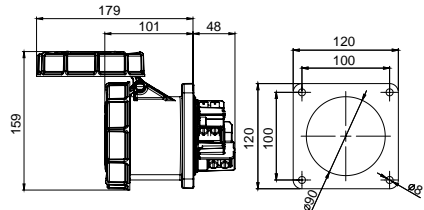

406538 MAKİNE PRİZİ (DÜZ)

Kontakt Sayısı	3P+E
Amper	125
Sızdırmazlık Derecesi	IP67
Voltaj	380 - 415 V
Topraklama Kont. Poz.	6h
Bağlantı Tipi	Vidalı
Kutu Adeti	2