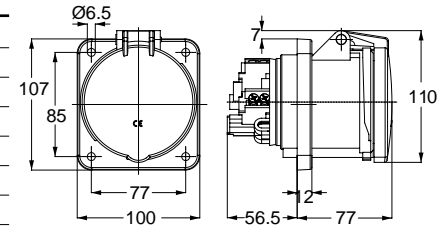

130034 MAKİNE PRİZİ (DÜZ)

Kontakt Sayısı	3P+N+E
Amper	63
Sızdırmazlık Derecesi	IP44
Voltaj	380 - 415 V
Topraklama Kont. Poz.	6h
Bağlantı Tipi	Vidalı
Kutu Adeti	5