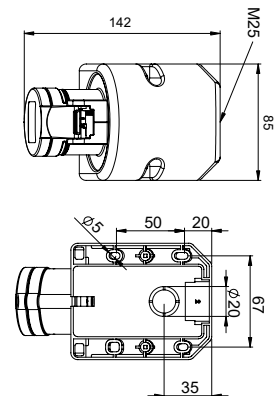

406602V DUVAR PRİZİ

Kontakt Sayısı	2P+E
Amper	16
Sızdırmazlık Derecesi	IP44
Voltaj	220 - 240 V
Topraklama Kont. Poz.	6h
Bağlantı Tipi	Vidalı
Kutu Adeti	10