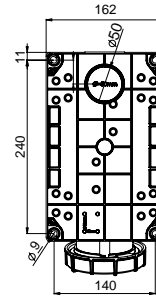

406676 DUVAR PRİZİ (INTERLOCK)

Kontak Sayısı	3P+E
Amper	63
Sızdırmazlık Derecesi	IP67
Voltaj	380 - 415 V
Topraklama Kont. Poz.	6h
Bağlantı Tipi	Vidalı
Kutu Adeti	1