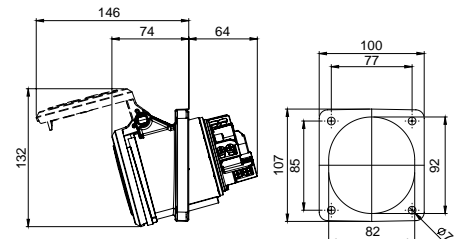

406525 MAKİNE PRİZİ (EĞİK)

Kontak Sayısı	2P+E
Amper	63
Sızdırmazlık Derecesi	IP44
Voltaj	220 - 240 V
Topraklama Kont. Poz.	6h
Bağlantı Tipi	Vidalı
Kutu Adeti	2