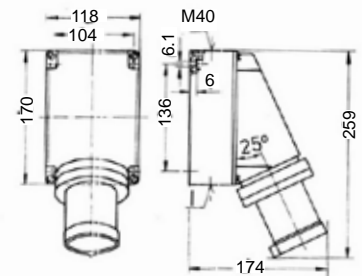

Kontak Sayısı	3P+E
Amper	63
Sızdırmazlık Derecesi	IP44
Voltaj	380 - 415 V
Topraklama Kont. Poz.	6h
Bağlantı Tipi	Vidalı
Kutu Adeti	5