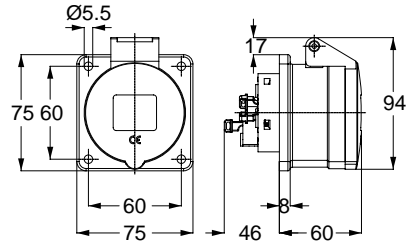

13710V MAKİNE PRİZİ (DÜZ)

Kontakt Sayısı	3P+E
Amper	32
Sızdırmazlık Derecesi	IP44
Voltaj	380 - 415 V
Topraklama Kont. Poz.	6h
Bağlantı Tipi	Vidalı
Kutu Adeti	10