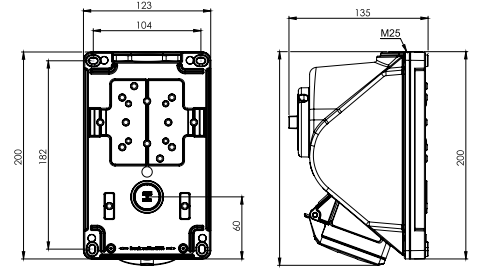

406679V ŞALTERLİ DUVAR PRİZİ

Kontak Sayısı	3P+E
Amper	16
Sızdırmazlık Derecesi	IP44
Voltaaj	380 - 415 V
Topraklama Kont. Poz.	6h
Bağlantı Tipi	Vidalı
Kutu Adeti	1