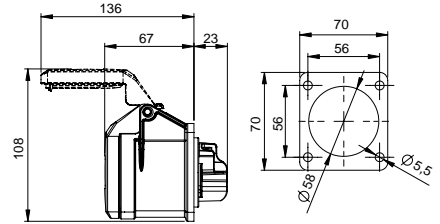

406522V MAKİNE PRİZİ (DÜZ)

Kontakt Sayısı	3P+N+E
Amper	32
Sızdırmazlık Derecesi	IP44
Voltaj	380 - 415 V
Topraklama Kont. Poz.	6h
Bağlantı Tipi	Vidalı
Kutu Adeti	10