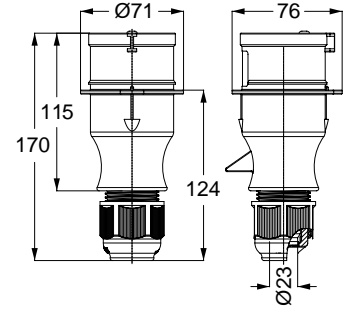

2142V DÜZ FİŞ

Kontak Sayısı	3P+E
Amper	32
Sızdırmazlık Derecesi	IP44
Voltaj	380 - 415 V
Topraklama Kont. Poz.	6h
Bağlantı Tipi	Vidalı
Kutu Adeti	10