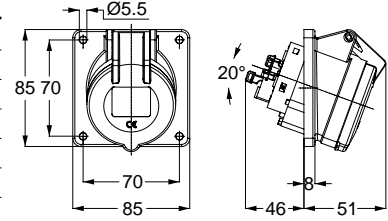

Kontak Sayısı	3P+E
Amper	16
Sızdırmazlık Derecesi	IP44
Voltaj	110 V
Topraklama Kont. Poz.	4h
Bağlantı Tipi	Hızlı
Kutu Adeti	10