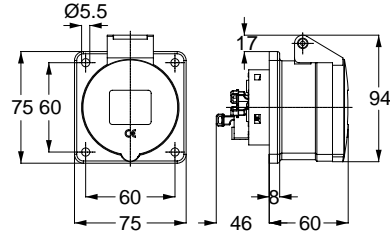

13703 MAKİNE PRİZİ (DÜZ)

Kontakt Sayısı	2P+E
Amper	32
Sızdırmazlık Derecesi	IP44
Voltaj	220 - 240 V
Topraklama Kont. Poz.	6h
Bağlantı Tipi	Hızlı
Kutu Adeti	10