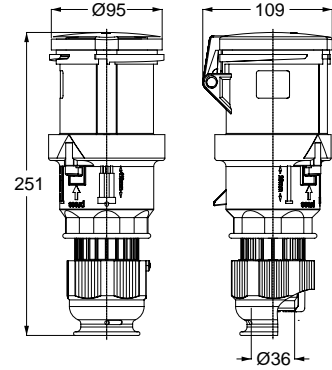

31727 UZATMA PRİZİ

Kontak Sayısı	3P+E
Amper	63
Sızdırmazlık Derecesi	IP44
Voltaj	380 - 415 V
Topraklama Kont. Poz.	6h
Bağlantı Tipi	Vidalı
Kutu Adeti	5