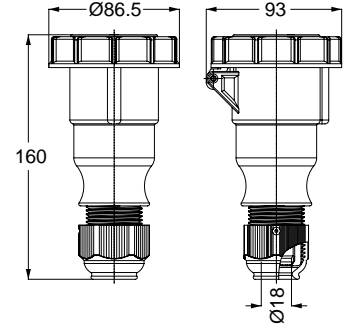

24445V DUVAR FİŞİ

Kontak Sayısı	3P+N+E
Amper	16
Sızdırmazlık Derecesi	IP67
Voltaj	380 - 415 V
Topraklama Kont. Poz.	6h
Bağlantı Tipi	Vidalı
Kutu Adeti	10

310151V UZATMA PRİZİ

Kontakt Sayısı	3P+N+E
Amper	16
Sızdırmazlık Derecesi	IP67
Voltaj	380 - 415 V
Topraklama Kont. Poz.	6h
Bağlantı Tipi	Vidalı
Kutu Adeti	10