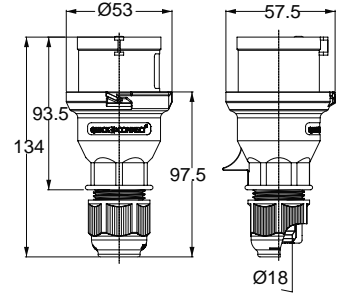

Kontak Sayısı	2P+E
Amper	16
Sızdırmazlık Derecesi	IP44
Voltaj	220 - 240 V
Topraklama Kont. Poz.	6h
Bağlantı Tipi	Hızlı
Kutu Adeti	10