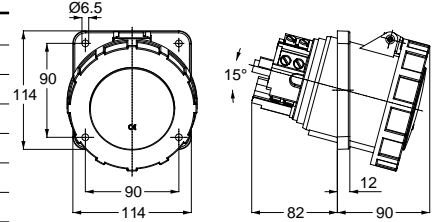

12108 MAKİNE PRİZİ (EĞİK)

Kontakt Sayısı	3P+N+E
Amper	125
Sızdırmazlık Derecesi	IP67
Voltaj	380 - 415 V
Topraklama Kont. Poz.	6h
Bağlantı Tipi	Vidalı
Kutu Adeti	5