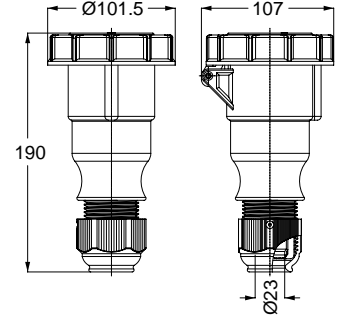

24446V DUVAR FİŞİ

Kontak Sayısı	3P+N+E
Amper	32
Sızdırmazlık Derecesi	IP67
Voltaj	380 - 415 V
Topraklama Kont. Poz.	6h
Bağlantı Tipi	Vidalı
Kutu Adeti	10

310149V UZATMA PRİZİ

Kontak Sayısı	3P+N+E
Amper	32
Sızdırmazlık Derecesi	IP67
Voltaj	380 - 415 V
Topraklama Kont. Poz.	6h
Bağlantı Tipi	Vidalı
Kutu Adeti	10