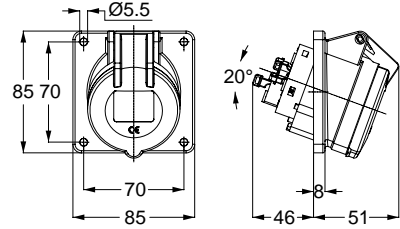

3130 UZATMA PRİZİ

Kontakt Sayısı	3P+E
Amper	16
Sızdırmazlık Derecesi	IP44
Voltaj	380 - 415 V
Topraklama Kont. Poz.	6h
Bağlantı Tipi	Hızlı
Kutu Adeti	10

12753 MAKİNE PRİZİ (EĞİK)

Kontakt Sayısı	3P+E
Amper	16
Sızdırmazlık Derecesi	IP44
Voltaj	380 - 415 V
Topraklama Kont. Poz.	6h
Bağlantı Tipi	Hızlı
Kutu Adeti	10