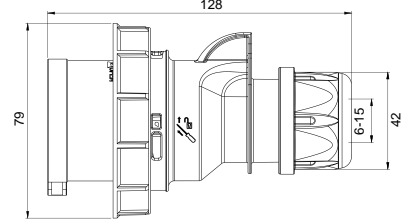

Kontak Sayısı	3P+E
Amper	16
Sızdırmazlık Derecesi	IP67
Voltaj	110 V
Topraklama Kont. Poz.	4h
Bağlantı Tipi	Vidalı
Kutu Adeti	10