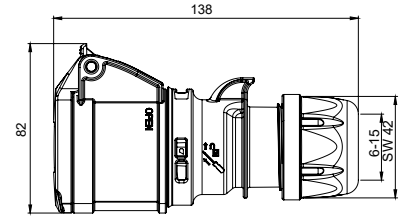

Kontak Sayısı	3P+E
Amper	16
Sızdırmazlık Derecesi	IP44
Voltaj	380 - 415 V
Topraklama Kont. Poz.	6h
Bağlantı Tipi	Hızlı
Kutu Adeti	10