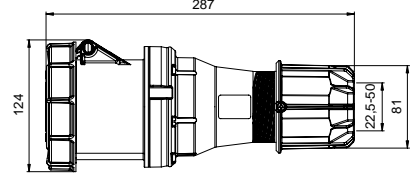

406420 UZATMA PRİZİ

Kontakt Sayısı	3P+N+E
Amper	125
Sızdırmazlık Derecesi	IP67
Voltaj	380 - 415 V
Topraklama Kont. Poz.	6h
Bağlantı Tipi	Vidalı
Kutu Adeti	2