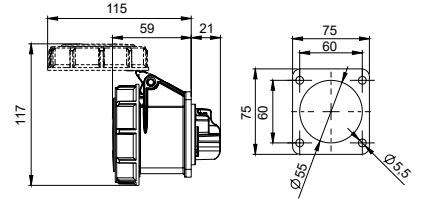

406512V MAKİNE PRİZİ (DÜZ)

Kontak Sayısı	3P+N+E
Amper	16
Sızdırmazlık Derecesi	IP67
Voltaj	380 - 415 V
Topraklama Kont. Poz.	6h
Bağlantı Tipi	Vidalı
Kutu Adeti	10