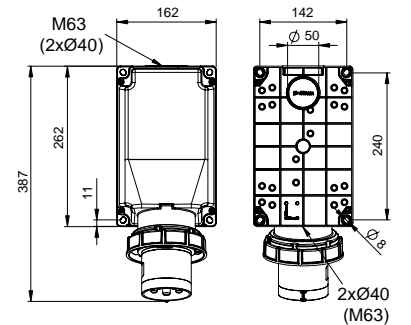

Kontak Sayısı	3P+N+E
Amper	125
Sızdırmazlık Derecesi	IP67
Voltaj	380 - 415 V
Topraklama Kont. Poz.	6h
Bağlantı Tipi	Vidalı
Kutu Adeti	1