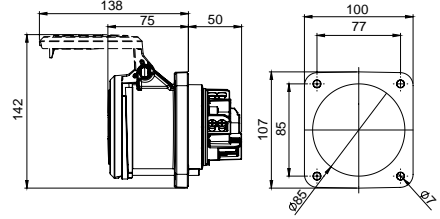

406530 MAKİNE PRİZİ (DÜZ)

Kontak Sayısı	3P+E
Amper	63
Sızdırmazlık Derecesi	IP44
Voltaj	380 - 415 V
Topraklama Kont. Poz.	6h
Bağlantı Tipi	Vidalı
Kutu Adeti	2