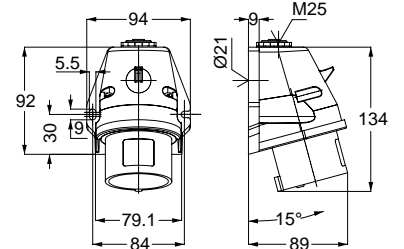

24402V DUVAR FİŞİ

Kontakt Sayısı	2P+E
Amper	32
Sızdırmazlık Derecesi	IP44
Voltaj	220 - 240 V
Topraklama Kont. Poz.	6h
Bağlantı Tipi	Vidalı
Kutu Adeti	10