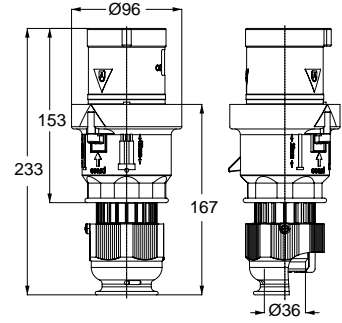

210523 DÜZ FİŞ

Kontak Sayısı	3P+N+E
Amper	63
Sızdırmazlık Derecesi	IP44
Voltaj	380 - 415 V
Topraklama Kont. Poz.	6h
Bağlantı Tipi	Vidalı
Kutu Adeti	5