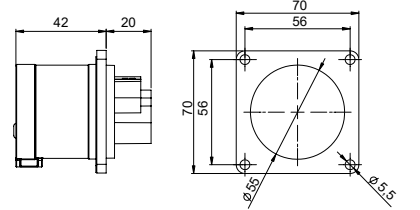

406209V MAKİNE FİŞİ (DÜZ)

Kontak Sayısı	3P+N+E
Amper	16
Sızdırmazlık Derecesi	IP44
Voltaj	380 - 415 V
Topraklama Kont. Poz.	6h
Bağlantı Tipi	Vidalı
Kutu Adeti	10