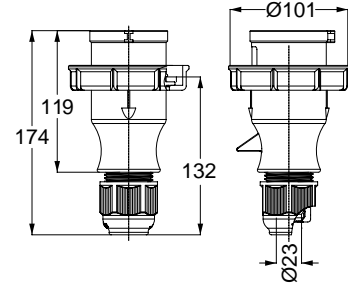

Kontak Sayısı	3P+N+E
Amper	32
Sızdırmazlık Derecesi	IP67
Voltaj	380 - 415 V
Topraklama Kont. Poz.	6h
Bağlantı Tipi	Vidalı
Kutu Adeti	10