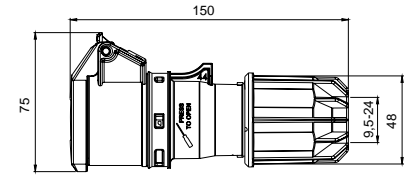

406132V DÜZ FİŞ

Kontak Sayısı	2P
Amper	16
Sızdırmazlık Derecesi	IP44
Voltaj	24 V
Topraklama Kont. Poz.	-
Bağlantı Tipi	Vidalı
Kutu Adeti	10

406551V MAKİNE PRİZİ (DÜZ)

Kontak Sayısı	2P
Amper	16
Sızdırmazlık Derecesi	IP44
Voltaj	24 V
Topraklama Kont. Poz.	-
Bağlantı Tipi	Vidalı
Kutu Adeti	10

406431V UZATMA PRİZİ

Kontak Sayısı	2P
Amper	16
Sızdırmazlık Derecesi	IP44
Voltaj	24 V
Topraklama Kont. Poz.	-
Bağlantı Tipi	Vidalı
Kutu Adeti	10

406703V 3'LÜ PRİZ (DAĞITIM KUTULU)

Kontak Sayısı	2P
Amper	16
Sızdırmazlık Derecesi	IP44
Voltaj	24 V
Topraklama Kont. Poz.	-
Bağlantı Tipi	Vidalı
Kutu Adeti	2