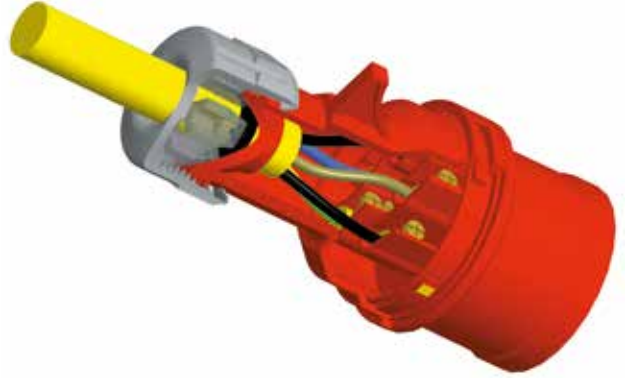

Kontak Tertibatı

16A	3 ve 4 K
16A	5 K
32A	3 ve 4 K
32A	5 K
63A	4 ve 5 K
125A	4 ve 5 K

Kontak Çapları

Ø 8.1 - 14 mm
Ø 10 - 15.3 mm
Ø 11.5 - 19.3 mm
Ø 14 - 21.3 mm
Ø 17.3 - 31.3 mm
Ø 26 - 50 mm