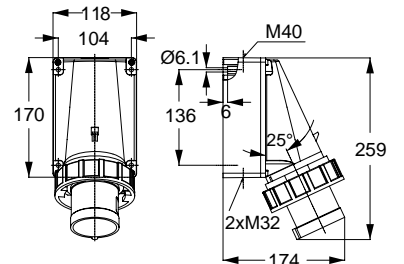

Kontak Sayısı	3P+E
Amper	63
Sızdırmazlık Derecesi	IP67
Voltaj	380 - 415 V
Topraklama Kont. Poz.	6h
Bağlantı Tipi	Vidalı
Kutu Adeti	5