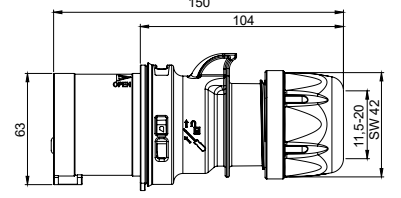

Kontakt Sayısı	3P+E
Amper	32
Sızdırmazlık Derecesi	IP44
Voltaj	380 - 415 V
Topraklama Kont. Poz.	6h
Bağlantı Tipi	Hızlı
Kutu Adeti	10