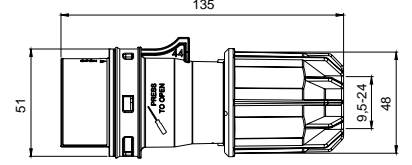

406132V DÜZ FİŞ

Kontak Sayısı	2P
Amper	16
Sızdırmazlık Derecesi	IP44
Voltaj	24 V
Topraklama Kont. Poz.	-
Bağlantı Tipi	Vidalı
Kutu Adeti	10

406551V MAKİNE PRİZİ (DÜZ)

Kontak Sayısı	2P
Amper	16
Sızdırmazlık Derecesi	IP44
Voltaj	24 V
Topraklama Kont. Poz.	-
Bağlantı Tipi	Vidalı
Kutu Adeti	10

406431V UZATMA PRİZİ

Kontak Sayısı	2P
Amper	16
Sızdırmazlık Derecesi	IP44
Voltaj	24 V
Topraklama Kont. Poz.	-
Bağlantı Tipi	Vidalı
Kutu Adeti	10

406703V 3'LÜ PRİZ (DAĞITIM KUTULU)

Kontak Sayısı	2P
Amper	16
Sızdırmazlık Derecesi	IP44
Voltaj	24 V
Topraklama Kont. Poz.	-
Bağlantı Tipi	Vidalı
Kutu Adeti	2