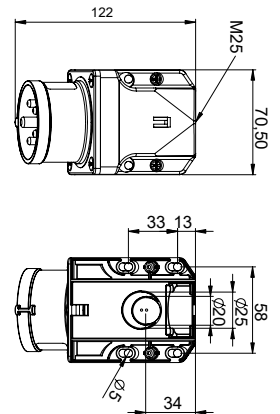

406305V DUVAR FİŞİ

Kontak Sayısı	3P+N+E
Amper	16
Sızdırmazlık Derecesi	IP44
Voltaj	380 - 415 V
Topraklama Kont. Poz.	6h
Bağlantı Tipi	Vidalı
Kutu Adeti	10