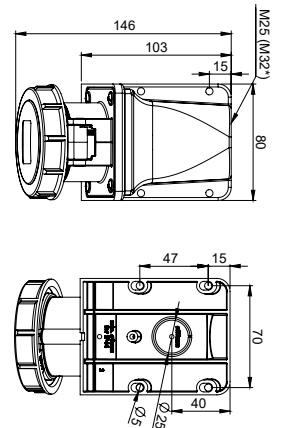

406603V DUVAR PRİZİ

Kontak Sayısı	2P+E
Amper	16
Sızdırmazlık Derecesi	IP67
Voltaj	220 - 240 V
Topraklama Kont. Poz.	6h
Bağlantı Tipi	Vidalı
Kutu Adeti	10