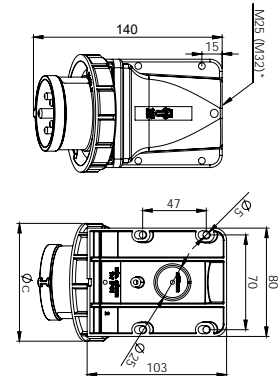

Kontak Sayısı	3P+N+E
Amper	16
Sızdırmazlık Derecesi	IP67
Voltaj	380 - 415 V
Topraklama Kont. Poz.	6h
Bağlantı Tipi	Vidalı
Kutu Adeti	5