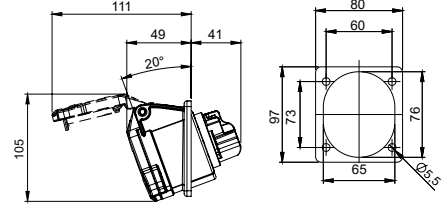

406509 MAKİNE PRİZİ (EĞİK)

Kontakt Sayısı	3P+N+E
Amper	16
Sızdırmazlık Derecesi	IP44
Voltaj	380 - 415 V
Topraklama Kont. Poz.	6h
Bağlantı Tipi	Hızlı
Kutu Adeti	10