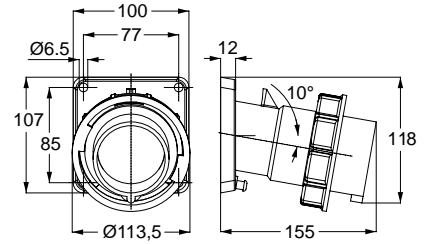

27411 MAKİNE FİŞİ (EĞİK)

Kontak Sayısı	3P+E
Amper	63
Sızdırmazlık Derecesi	IP67
Voltaj	380 - 415 V
Topraklama Kont. Poz.	6h
Bağlantı Tipi	Vidalı
Kutu Adeti	5