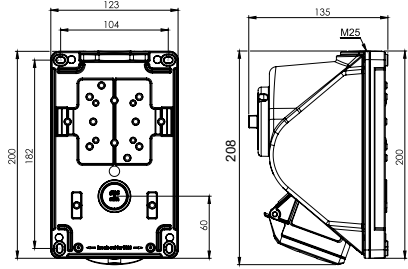

406684V ŞALTERLİ DUVAR PRİZİ

Kontak Sayısı	2P+E
Amper	16
Sızdırmazlık Derecesi	IP67
Voltaj	220 - 240 V
Topraklama Kont. Poz.	6h
Bağlantı Tipi	Vidalı
Kutu Adeti	1