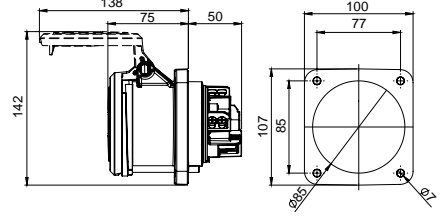

406534 MAKİNE PRİZİ (DÜZ)

Kontak Sayısı	3P+N+E
Amper	63
Sızdırmazlık Derecesi	IP44
Voltaj	380 - 415 V
Topraklama Kont. Poz.	6h
Bağlantı Tipi	Vidalı
Kutu Adeti	2