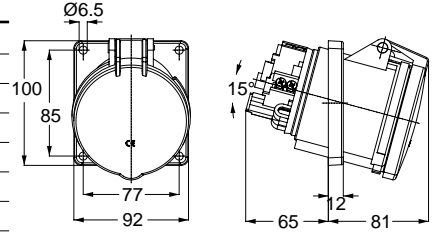

120145 MAKİNE PRİZİ (EĞİK)

Kontakt Sayısı	3P+N+E
Amper	63
Sızdırmazlık Derecesi	IP44
Voltaj	380 - 415 V
Topraklama Kont. Poz.	6h
Bağlantı Tipi	Vidalı
Kutu Adeti	5