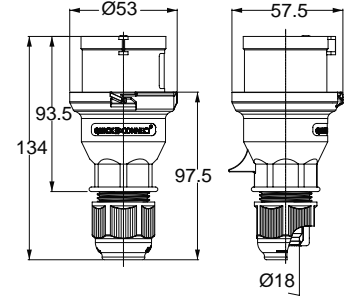

2125 DÜZ FİŞ

Kontak Sayısı	2P+E
Amper	16
Sızdırmazlık Derecesi	IP44
Voltaj	110 V
Topraklama Kont. Poz.	4h
Bağlantı Tipi	Hızlı
Kutu Adeti	10