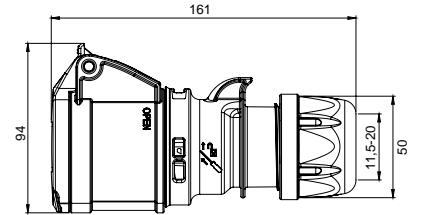

Kontak Sayısı	3P+E
Amper	32
Sızdırmazlık Derecesi	IP44
Voltaj	110 V
Topraklama Kont. Poz.	4h
Bağlantı Tipi	Vidalı
Kutu Adeti	10