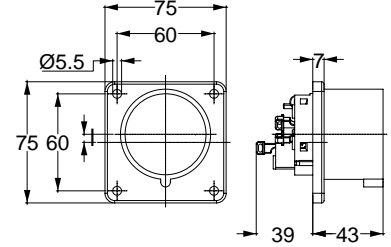

28112V MAKİNE FİŞİ (DÜZ)

Kontak Sayısı	3P+E
Amper	16
Sızdırmazlık Derecesi	IP44
Voltaj	380 - 415 V
Topraklama Kont. Poz.	6h
Bağlantı Tipi	Vidalı
Kutu Adeti	10