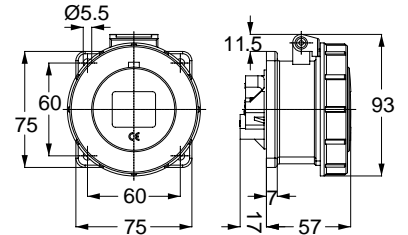

13745V MAKİNE PRİZİ (DÜZ)

Kontakt Sayısı	3P+N+E
Amper	16
Sızdırmazlık Derecesi	IP67
Voltaj	380 - 415 V
Topraklama Kont. Poz.	6h
Bağlantı Tipi	Vidalı
Kutu Adeti	10