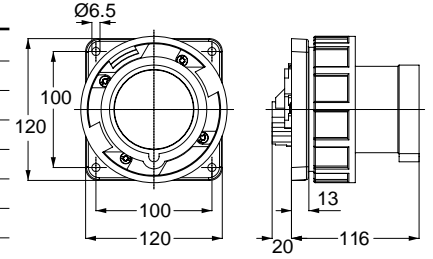

2861 MAKİNE FİŞİ (DÜZ)

Kontak Sayısı	3P+E
Amper	125
Sızdırmazlık Derecesi	IP67
Voltaj	380 - 415 V
Topraklama Kont. Poz.	6h
Bağlantı Tipi	Vidalı
Kutu Adeti	5