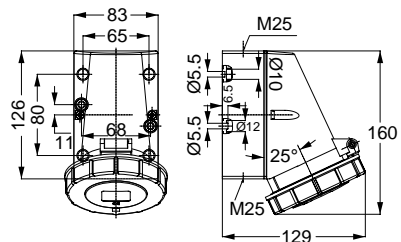

1145V DUVAR PRİZİ

Kontakt Sayısı	2P+E
Amper	32
Sızdırmazlık Derecesi	IP67
Voltaj	220 - 240 V
Topraklama Kont. Poz.	6h
Bağlantı Tipi	Vidalı
Kutu Adeti	10