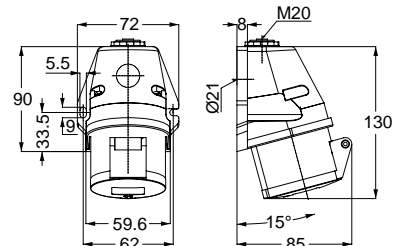

11895 DUVAR PRİZİ

Kontakt Sayısı	2P+E
Amper	16
Sızdırmazlık Derecesi	IP44
Voltaj	220 - 240 V
Topraklama Kont. Poz.	6h
Bağlantı Tipi	Hızlı
Kutu Adeti	10