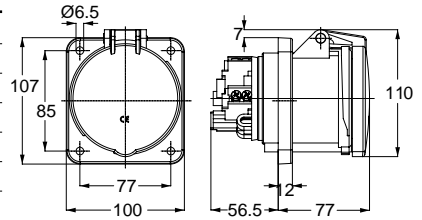

130032 MAKİNE PRİZİ (DÜZ)

Kontak Sayısı	3P+E
Amper	63
Sızdırmazlık Derecesi	IP44
Voltaj	380 - 415 V
Topraklama Kont. Poz.	6h
Bağlantı Tipi	Vidalı
Kutu Adeti	5