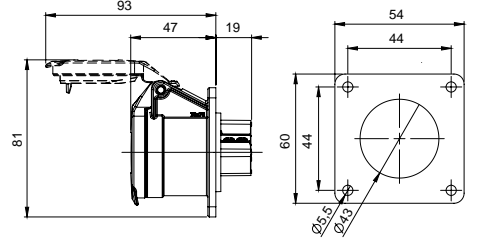

406556V MAKİNE PRİZİ (DÜZ)

Kontak Sayısı	3P
Amper	32
Sızdırmazlık Derecesi	IP44
Voltaj	24 V
Topraklama Kont. Poz.	-
Bağlantı Tipi	Vidalı
Kutu Adeti	10