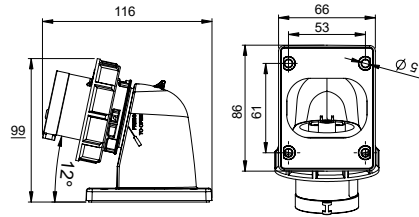

Kontak Sayısı	2P+E
Amper	16
Sızdırmazlık Derecesi	IP67
Voltaj	220 - 240 V
Topraklama Kont. Poz.	6h
Bağlantı Tipi	Vidalı
Kutu Adeti	10