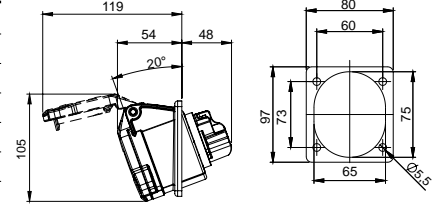

406409 UZATMA PRİZİ

Kontak Sayısı	3P+E
Amper	32
IP Sınıfı	IP44
Voltaj	380 - 415 V
Topraklama Kont. Poz.	6h
Bağlantı Tipi	Hızlı
Kutu Adeti	10

406517 MAKİNE PRİZİ (EĞİK)

Kontak Sayısı	3P+E
Amper	32
IP Sınıfı	IP44
Voltaj	380 - 415 V
Topraklama Kont. Poz.	6h
Bağlantı Tipi	Hızlı
Kutu Adeti	10