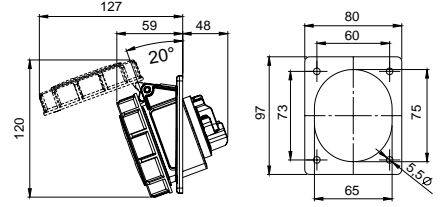

Kontak Sayısı	2P+E
Amper	32
Sızdırmazlık Derecesi	IP67
Voltaj	110 V
Topraklama Kont. Poz.	4h
Bağlantı Tipi	Vidalı
Kutu Adeti	10