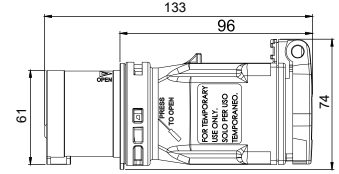

406441V ADAPTÖR

Kontak Sayısı	3P+N+E
Amper	16
Sızdırmazlık Derecesi	IP44
Voltaaj	380 - 415 V
Topraklama Kont. Poz.	6h
Bağlantı Tipi	Vidalı
Kutu Adeti	10