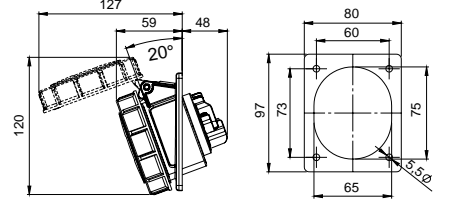

406519V MAKİNE PRİZİ (EĞİK)

Kontak Sayısı	3P+E
Amper	32
Sızdırmazlık Derecesi	IP67
Voltaj	380 - 415 V
Topraklama Kont. Poz.	6h
Bağlantı Tipi	Vidalı
Kutu Adeti	10