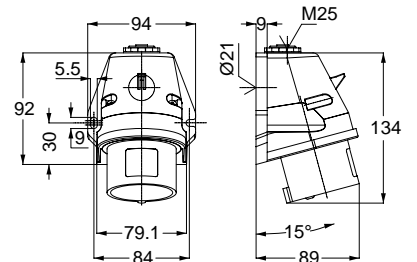

24402 DUVAR FİŞİ

Kontak Sayısı	2P+E
Amper	32
Sızdırmazlık Derecesi	IP44
Voltaj	220 - 240 V
Topraklama Kont. Poz.	6h
Bağlantı Tipi	Hızlı
Kutu Adeti	10