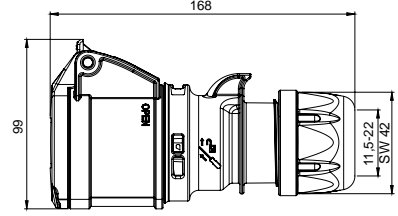

406411 UZATMA PRİZİ

Kontakt Sayısı	3P+N+E
Amper	32
Sızdırmazlık Derecesi	IP44
Voltaj	380 - 415 V
Topraklama Kont. Poz.	6h
Bağlantı Tipi	Hızlı
Kutu Adeti	10