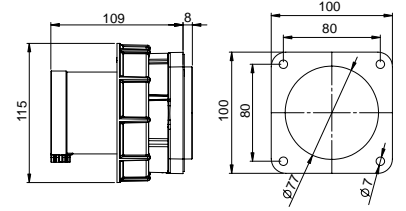

Kontak Sayısı	3P+E
Amper	63
Sızdırmazlık Derecesi	IP67
Voltaj	380 - 415 V
Topraklama Kont. Poz.	6h
Bağlantı Tipi	Vidalı
Kutu Adeti	2