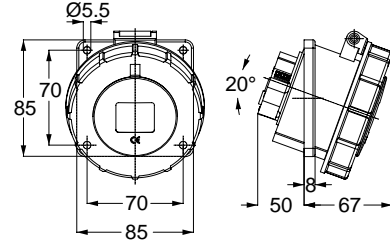

120141V MAKİNE PRİZİ (EĞİK)

Kontakt Sayısı	3P+E
Amper	32
Sızdırmazlık Derecesi	IP67
Voltaj	380 - 415 V
Topraklama Kont. Poz.	6h
Bağlantı Tipi	Vidalı
Kutu Adeti	10