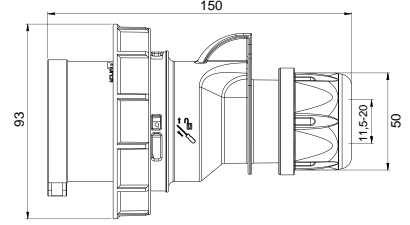

Kontak Sayısı	2P+E
Amper	32
Sızdırmazlık Derecesi	IP67
Voltaj	110 V
Topraklama Kont. Poz.	4h
Bağlantı Tipi	Vidalı
Kutu Adeti	10