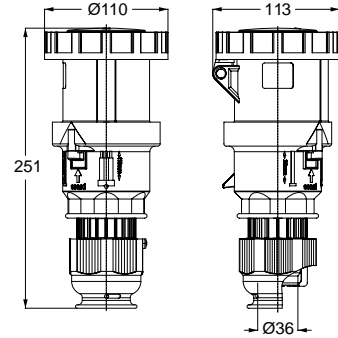

3173207 UZATMA PRİZİ

Kontakt Sayısı	2P+E
Amper	63
Sızdırmazlık Derecesi	IP67
Voltaj	220 - 240 V
Topraklama Kont. Poz.	6h
Bağlantı Tipi	Vidalı
Kutu Adeti	5