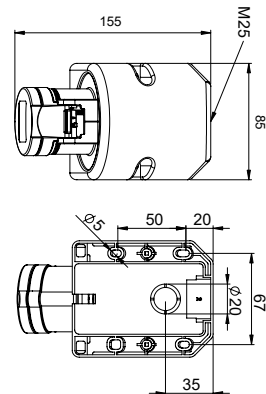

406611V DUVAR PRİZİ

Kontak Sayısı	2P+E
Amper	32
Sızdırmazlık Derecesi	IP44
Voltaj	220 - 240 V
Topraklama Kont. Poz.	6h
Bağlantı Tipi	Vidalı
Kutu Adeti	10