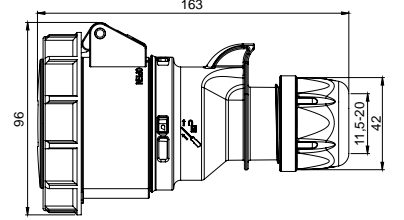

Kontak Sayısı	3P+E
Amper	32
Sızdırmazlık Derecesi	IP67
Voltaj	440 V
Topraklama Kont. Poz.	3h
Bağlantı Tipi	Vidalı
Kutu Adeti	10