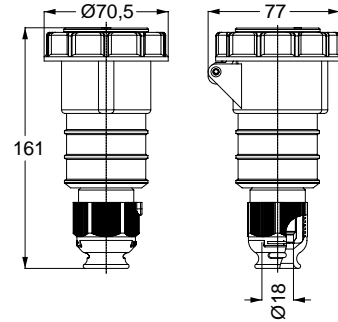

Kontak Sayısı	2P+E
Amper	16
Sızdırmazlık Derecesi	IP67
Voltaj	110 V
Topraklama Kont. Poz.	4h
Bağlantı Tipi	Hızlı
Kutu Adeti	10