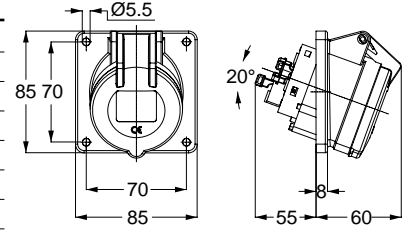

12870 MAKİNE PRİZİ (EĞİK)

Kontak Sayısı	3P+E
Amper	32
Sızdırmazlık Derecesi	IP44
Voltaj	110 V
Topraklama Kont. Poz.	4h
Bağlantı Tipi	Hızlı
Kutu Adeti	10

3140 UZATMA PRİZİ

Kontak Sayısı	3P+E
Amper	32
Sızdırmazlık Derecesi	IP44
Voltaj	110 V
Topraklama Kont. Poz.	4h
Bağlantı Tipi	Hızlı
Kutu Adeti	10