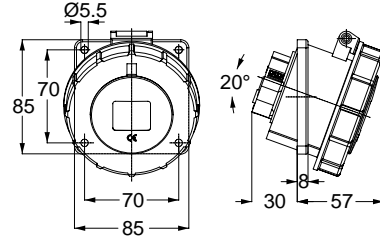

120138V MAKİNE PRİZİ (EĞİK)

Kontakt Sayısı	3P+E
Amper	16
Sızdırmazlık Derecesi	IP67
Voltaj	380 - 415 V
Topraklama Kont. Poz.	6h
Bağlantı Tipi	Vidalı
Kutu Adeti	10