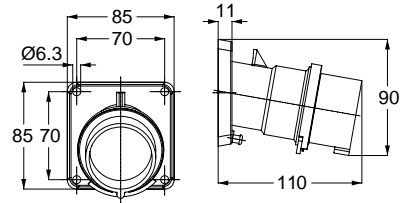

Kontak Sayısı	3P+E
Amper	16
Sızdırmazlık Derecesi	IP44
Voltaj	380 - 415 V
Topraklama Kont. Poz.	6h
Bağlantı Tipi	Vidalı
Kutu Adeti	10