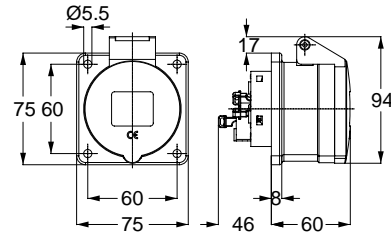

13703V MAKİNE PRİZİ (DÜZ)

Kontakt Sayısı	2P+E
Amper	32
Sızdırmazlık Derecesi	IP44
Voltaj	220 - 240 V
Topraklama Kont. Poz.	6h
Bağlantı Tipi	Vidalı
Kutu Adeti	10