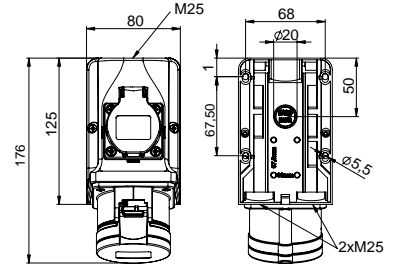

406630V KOMBI

Kontak Sayısı	3P+E
Amper	32
Sızdırmazlık Derecesi	IP44
Voltaaj	380 - 415 V
Topraklama Kont. Poz.	6h
Bağlantı Tipi	Vidalı
Kutu Adeti	5