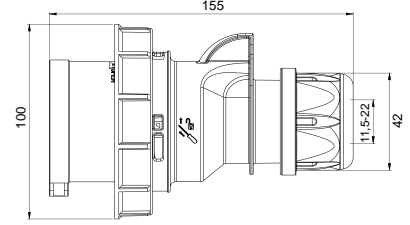

406151V DÜZ FİŞ (FAZ DÖNÜŞTÜRÜCÜ)

Kontak Sayısı	3P+N+E
Amper	32
Sızdırmazlık Derecesi	IP67
Voltaj	380 - 415 V
Topraklama Kont. Poz.	6h
Bağlantı Tipi	Vidalı
Kutu Adeti	10