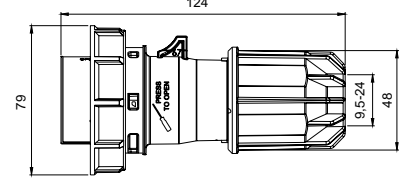

Kontak Sayısı	2P
Amper	16
Sızdırmazlık Derecesi	IP67
Voltaj	24 V
Topraklama Kont. Poz.	-
Bağlantı Tipi	Vidalı
Kutu Adeti	10