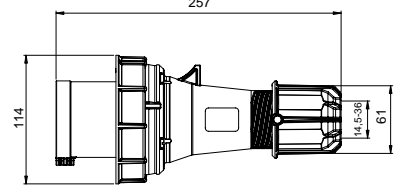

Kontak Sayısı	3P+N+E
Amper	63
Sızdırmazlık Derecesi	IP67
Voltaj	380 - 415 V
Topraklama Kont. Poz.	6h
Bağlantı Tipi	Vidalı
Kutu Adeti	2