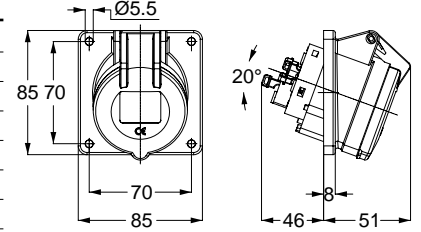

3125 UZATMA PRİZİ

Kontak Sayısı	2P+E
Amper	16
Sızdırmazlık Derecesi	IP44
Voltaj	110 V
Topraklama Kont. Poz.	4h
Bağlantı Tipi	Hızlı
Kutu Adeti	10

11912 DUVAR PRİZİ

Kontak Sayısı	2P+E
Amper	16
Sızdırmazlık Derecesi	IP44
Voltaj	110 V
Topraklama Kont. Poz.	4h
Bağlantı Tipi	Hızlı
Kutu Adeti	10