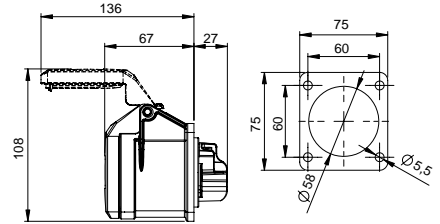

406522 MAKİNE PRİZİ (DÜZ)

Kontakt Sayısı	3P+N+E
Amper	32
Sızdırmazlık Derecesi	IP44
Voltaj	380 - 415 V
Topraklama Kont. Poz.	6h
Bağlantı Tipi	Hızlı
Kutu Adeti	10