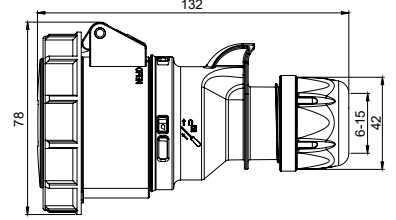

406402V UZATMA PRİZİ

Kontak Sayısı	2P+E
Amper	16
Sızdırmazlık Derecesi	IP67
Voltaj	220 - 240 V
Topraklama Kont. Poz.	6h
Bağlantı Tipi	Vidalı
Kutu Adeti	10