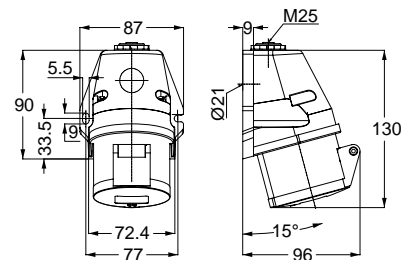

11905 DUVAR PRİZİ

Kontakt Sayısı	3P+E
Amper	16
Sızdırmazlık Derecesi	IP44
Voltaj	380 - 415 V
Topraklama Kont. Poz.	6h
Bağlantı Tipi	Hızlı
Kutu Adeti	10