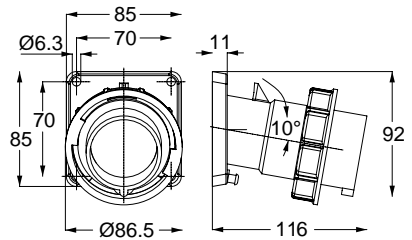

Kontak Sayısı	3P+N+E
Amper	16
Sızdırmazlık Derecesi	IP67
Voltaj	380 - 415 V
Topraklama Kont. Poz.	6h
Bağlantı Tipi	Vidalı
Kutu Adeti	10