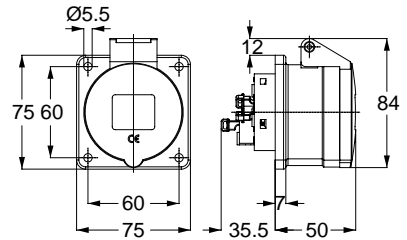

13693 MAKİNE PRİZİ (DÜZ)

Kontakt Sayısı	3P+E
Amper	16
Sızdırmazlık Derecesi	IP44
Voltaj	380 - 415 V
Topraklama Kont. Poz.	6h
Bağlantı Tipi	Hızlı
Kutu Adeti	10