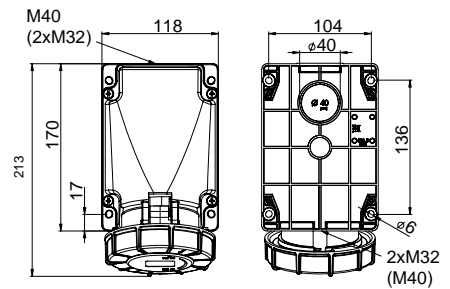

406620 DUVAR PRİZİ

Kontak Sayısı	2P+E
Amper	63
Sızdırmazlık Derecesi	IP67
Voltaj	220 - 240 V
Topraklama Kont. Poz.	6h
Bağlantı Tipi	Vidalı
Kutu Adeti	2