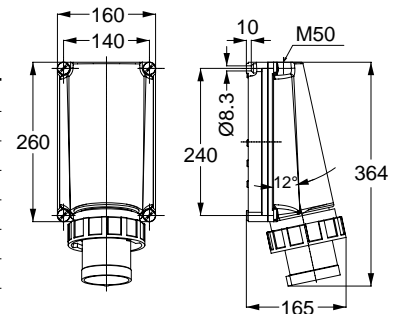

24202 DUVAR FİŞİ

Kontak Sayısı	3P+N+E
Amper	125
Sızdırmazlık Derecesi	IP67
Voltaj	380 - 415 V
Topraklama Kont. Poz.	6h
Bağlantı Tipi	Vidalı
Kutu Adeti	1