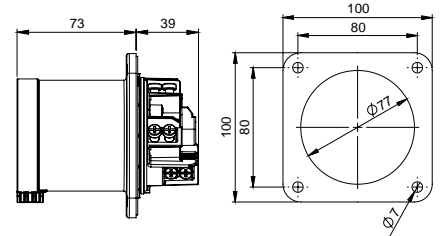

406233 MAKİNE FİŞİ (DÜZ)

Kontak Sayısı	3P+N+E
Amper	63
Sızdırmazlık Derecesi	IP44
Voltaj	380 - 415 V
Topraklama Kont. Poz.	6h
Bağlantı Tipi	Vidalı
Kutu Adeti	2