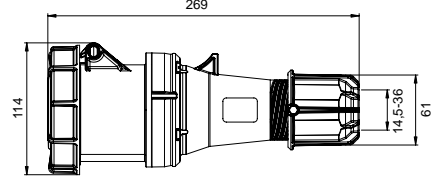

406414 UZATMA PRİZİ

Kontak Sayısı	2P+E
Amper	63
Sızdırmazlık Derecesi	IP67
Voltaj	220 - 240 V
Topraklama Kont. Poz.	6h
Bağlantı Tipi	Vidalı
Kutu Adeti	2