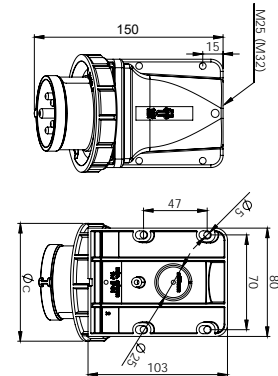

406310V DUVAR FİŞİ

Kontak Sayısı	2P+E
Amper	32
Sızdırmazlık Derecesi	IP67
Voltaj	220 - 240 V
Topraklama Kont. Poz.	6h
Bağlantı Tipi	Vidalı
Kutu Adeti	5