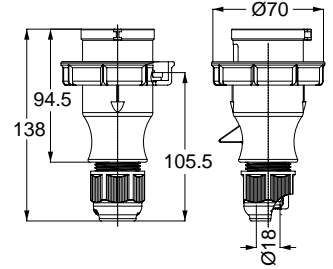

Kontak Sayısı	2P+E
Amper	16
Sızdırmazlık Derecesi	IP67
Voltaj	220 - 240 V
Topraklama Kont. Poz.	6h
Bağlantı Tipi	Vidalı
Kutu Adeti	10