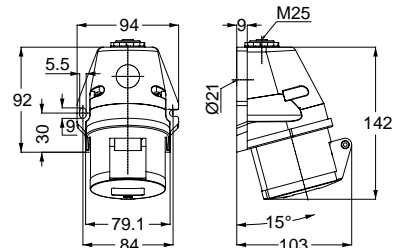

11922 DUVAR PRİZİ

Kontakt Sayısı	3P+E
Amper	32
Sızdırmazlık Derecesi	IP44
Voltaj	380 - 415 V
Topraklama Kont. Poz.	6h
Bağlantı Tipi	Hızlı
Kutu Adeti	10