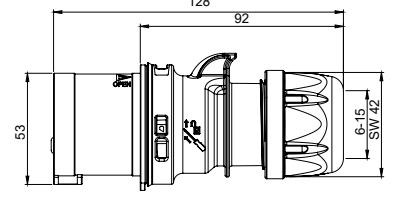

Kontak Sayısı	3P+E
Amper	16
Sızdırmazlık Derecesi	IP44
Voltaj	380 - 415 V
Topraklama Kont. Poz.	6h
Bağlantı Tipi	Hızlı
Kutu Adeti	10