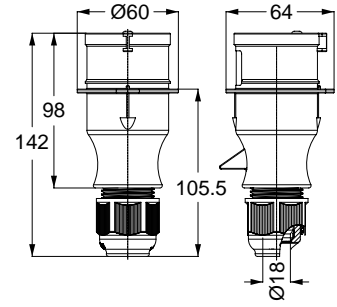

Kontak Sayısı	3P+E
Amper	16
Sızdırmazlık Derecesi	IP44
Voltaj	380 - 415 V
Topraklama Kont. Poz.	6h
Bağlantı Tipi	Vidalı
Kutu Adeti	10