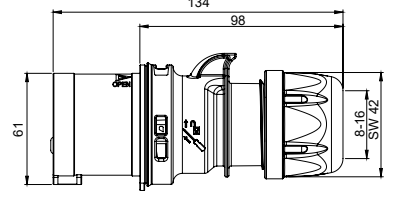

Kontak Sayısı	3P+N+E
Amper	16
Sızdırmazlık Derecesi	IP44
Voltaj	380 - 415 V
Topraklama Kont. Poz.	6h
Bağlantı Tipi	Vidalı
Kutu Adeti	10