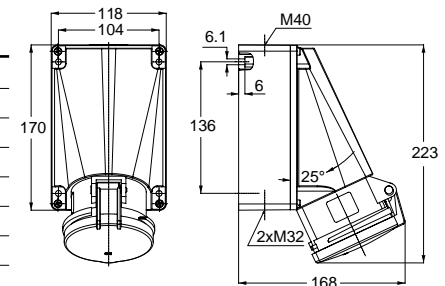

130034 MAKİNE PRİZİ (DÜZ)

Kontakt Sayısı	3P+N+E
Amper	63
Sızdırmazlık Derecesi	IP44
Voltaj	380 - 415 V
Topraklama Kont. Poz.	6h
Bağlantı Tipi	Vidalı
Kutu Adeti	5

110225 DUVAR PRİZİ

Kontakt Sayısı	3P+N+E
Amper	63
Sızdırmazlık Derecesi	IP44
Voltaj	380 - 415 V
Topraklama Kont. Poz.	6h
Bağlantı Tipi	Vidalı
Kutu Adeti	5