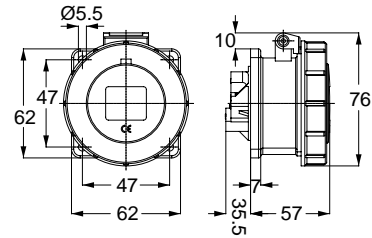

13720V MAKİNE PRİZİ (DÜZ)

Kontakt Sayısı	2P+E
Amper	16
Sızdırmazlık Derecesi	IP67
Voltaj	220 - 240 V
Topraklama Kont. Poz.	6h
Bağlantı Tipi	Vidalı
Kutu Adeti	10