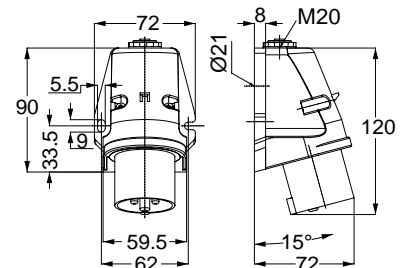

27401V MAKİNE FİŞİ (EĞİK)

Kontak Sayısı	2P+E
Amper	16
Sızdırmazlık Derecesi	IP44
Voltaj	220 - 240 V
Topraklama Kont. Poz.	6h
Bağlantı Tipi	Vidalı
Kutu Adeti	10

24423V DUVAR FİŞİ

Kontak Sayısı	2P+E
Amper	16
Sızdırmazlık Derecesi	IP44
Voltaj	220 - 240 V
Topraklama Kont. Poz.	6h
Bağlantı Tipi	Vidalı
Kutu Adeti	10