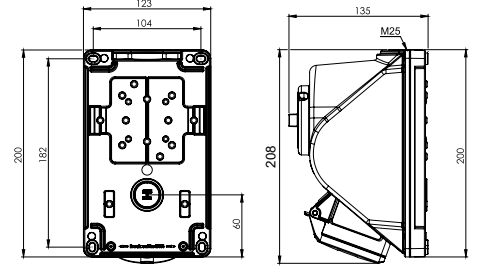

Kontak Sayısı	2P+E
Amper	16
Sızdırmazlık Derecesi	IP44
Voltaj	220 - 240 V
Topraklama Kont. Poz.	6h
Bağlantı Tipi	Vidalı
Kutu Adeti	1