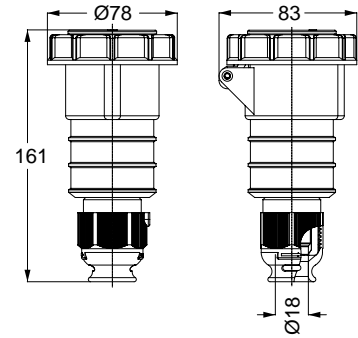

Kontak Sayısı	3P+E
Amper	16
Sızdırmazlık Derecesi	IP67
Voltaj	110 V
Topraklama Kont. Poz.	4h
Bağlantı Tipi	Hızlı
Kutu Adeti	10