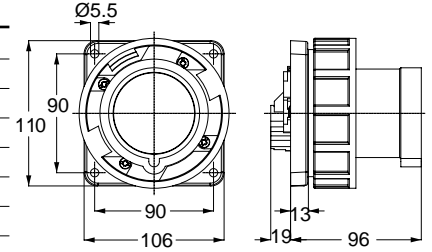

28170 MAKİNE FİŞİ (DÜZ)

Kontak Sayısı	3P+N+E
Amper	63
Sızdırmazlık Derecesi	IP67
Voltaj	380 - 415 V
Topraklama Kont. Poz.	6h
Bağlantı Tipi	Vidalı
Kutu Adeti	5