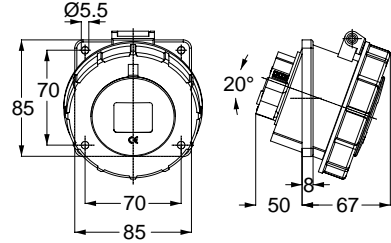

120140V MAKİNE PRİZİ (EĞİK)

Kontakt Sayısı	2P+E
Amper	32
Sızdırmazlık Derecesi	IP67
Voltaj	220 - 240 V
Topraklama Kont. Poz.	6h
Bağlantı Tipi	Vidalı
Kutu Adeti	10