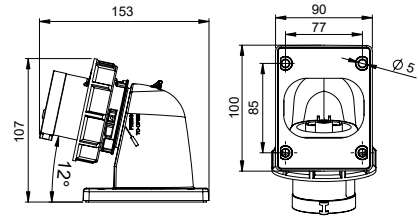

Kontak Sayısı	3P+N+E
Amper	16
Sızdırmazlık Derecesi	IP67
Voltaj	380 - 415 V
Topraklama Kont. Poz.	6h
Bağlantı Tipi	Vidalı
Kutu Adeti	5