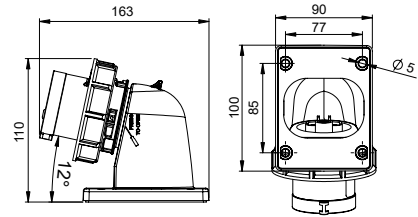

406216V MAKİNE FİŞİ (EĞİK)

Kontak Sayısı	2P+E
Amper	32
Sızdırmazlık Derecesi	IP67
Voltaj	220 - 240 V
Topraklama Kont. Poz.	6h
Bağlantı Tipi	Vidalı
Kutu Adeti	5