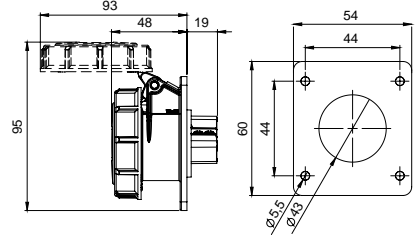

Kontak Sayısı	3P
Amper	16
Sızdırmazlık Derecesi	IP67
Voltaj	24 V
Topraklama Kont. Poz.	-
Bağlantı Tipi	Vidalı
Kutu Adeti	10