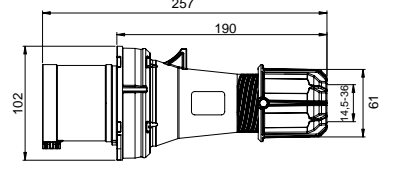

Kontak Sayısı	3P+E
Amper	63
Sızdırmazlık Derecesi	IP44
Voltaj	380 - 415 V
Topraklama Kont. Poz.	6h
Bağlantı Tipi	Vidalı
Kutu Adeti	2