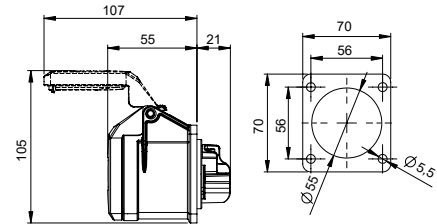

Kontakt Sayısı	3P+N+E
Amper	16
Sızdırmazlık Derecesi	IP44
Voltaj	380 - 415 V
Topraklama Kont. Poz.	6h
Bağlantı Tipi	Vidalı
Kutu Adeti	10