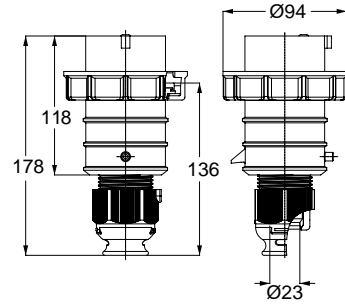

Kontak Sayısı	3P+E
Amper	32
Sızdırmazlık Derecesi	IP67
Voltaj	110 V
Topraklama Kont. Poz.	4h
Bağlantı Tipi	Hızlı
Kutu Adeti	10