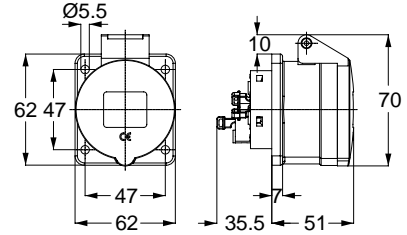

13668V MAKİNE PRİZİ (DÜZ)

Kontakt Sayısı	2P+E
Amper	16
Sızdırmazlık Derecesi	IP44
Voltaj	220 - 240 V
Topraklama Kont. Poz.	6h
Bağlantı Tipi	Vidalı
Kutu Adeti	10