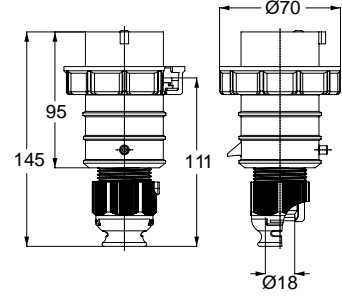

Kontak Sayısı	2P+E
Amper	16
Sızdırmazlık Derecesi	IP67
Voltaj	110 V
Topraklama Kont. Poz.	4h
Bağlantı Tipi	Hızlı
Kutu Adeti	10