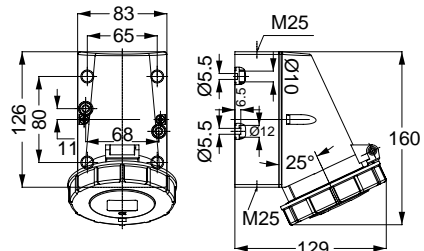

1149V DUVAR PRİZİ

Kontakt Sayısı	3P+E
Amper	32
Sızdırmazlık Derecesi	IP67
Voltaj	380 - 415 V
Topraklama Kont. Poz.	6h
Bağlantı Tipi	Vidalı
Kutu Adeti	10