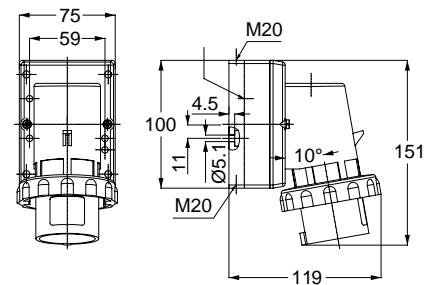

24528V DUVAR FİŞİ

Kontak Sayısı	3P+E
Amper	16
Sızdırmazlık Derecesi	IP67
Voltaj	380 - 415 V
Topraklama Kont. Poz.	6h
Bağlantı Tipi	Vidalı
Kutu Adeti	10