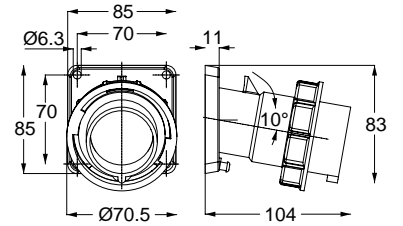

Kontak Sayısı	2P+E
Amper	16
Sızdırmazlık Derecesi	IP67
Voltaj	220 - 240 V
Topraklama Kont. Poz.	6h
Bağlantı Tipi	Vidalı
Kutu Adeti	10