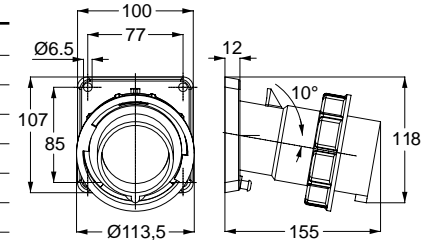

27417 MAKİNE FİŞİ (EĞİK)

Kontak Sayısı	2P+E
Amper	63
Sızdırmazlık Derecesi	IP67
Voltaj	220 - 240 V
Topraklama Kont. Poz.	6h
Bağlantı Tipi	Vidalı
Kutu Adeti	5