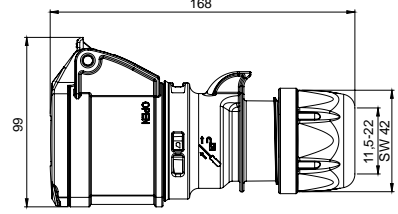

406411V UZATMA PRİZİ

Kontakt Sayısı	3P+N+E
Amper	32
Sızdırmazlık Derecesi	IP44
Voltaj	380 - 415 V
Topraklama Kont. Poz.	6h
Bağlantı Tipi	Vidalı
Kutu Adeti	10