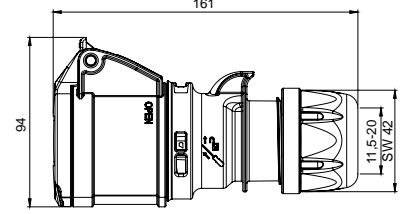

Kontak Sayısı	3P+E
Amper	32
IP Sınıfı	IP44
Voltaj	380 - 415 V
Topraklama Kont. Poz.	6h
Bağlantı Tipi	Hızlı
Kutu Adeti	10