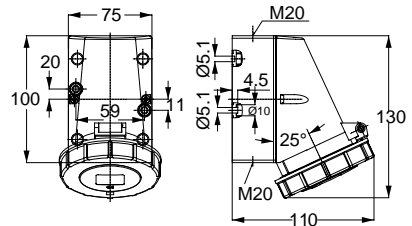

1137V DUVAR PRİZİ

Kontakt Sayısı	3P+E
Amper	16
Sızdırmazlık Derecesi	IP67
Voltaj	380 - 415 V
Topraklama Kont. Poz.	6h
Bağlantı Tipi	Vidalı
Kutu Adeti	10