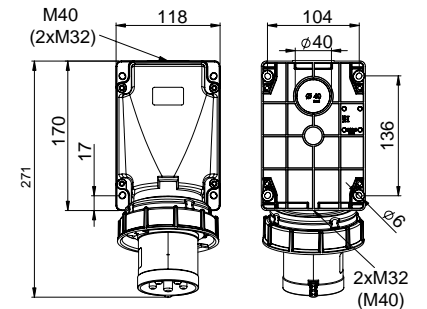

Kontak Sayısı	2P+E
Amper	63
Sızdırmazlık Derecesi	IP67
Voltaj	220 - 240 V
Topraklama Kont. Poz.	6h
Bağlantı Tipi	Vidalı
Kutu Adeti	2