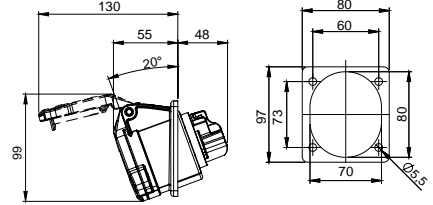

406521V MAKİNE PRİZİ (EĞİK)

Kontakt Sayısı	3P+N+E
Amper	32
Sızdırmazlık Derecesi	IP44
Voltaj	380 - 415 V
Topraklama Kont. Poz.	6h
Bağlantı Tipi	Vidalı
Kutu Adeti	10