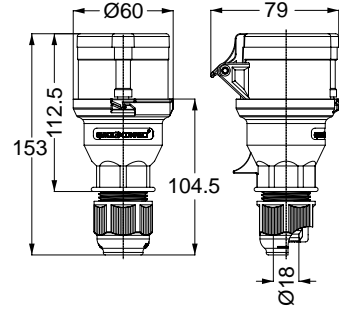

3130 UZATMA PRİZİ

Kontakt Sayısı	3P+E
Amper	16
Sızdırmazlık Derecesi	IP44
Voltaj	380 - 415 V
Topraklama Kont. Poz.	6h
Bağlantı Tipi	Hızlı
Kutu Adeti	10

12753 MAKİNE PRİZİ (EĞİK)

Kontakt Sayısı	3P+E
Amper	16
Sızdırmazlık Derecesi	IP44
Voltaj	380 - 415 V
Topraklama Kont. Poz.	6h
Bağlantı Tipi	Hızlı
Kutu Adeti	10