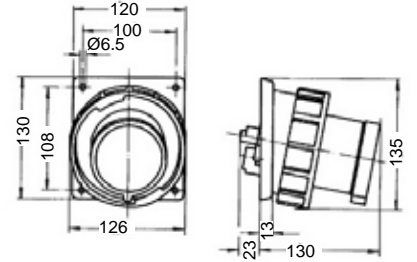

2744 MAKİNE FİŞİ (EĞİK)

Kontak Sayısı	3P+N+E
Amper	125
Sızdırmazlık Derecesi	IP67
Voltaj	380 - 415 V
Topraklama Kont. Poz.	6h
Bağlantı Tipi	Vidalı
Kutu Adeti	5