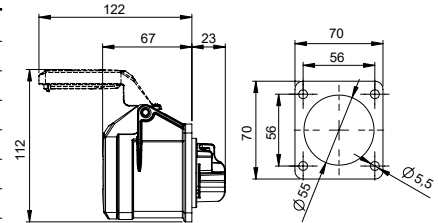

406514V MAKİNE PRİZİ (DÜZ)

Kontak Sayısı	2P+E
Amper	32
Sızdırmazlık Derecesi	IP44
Voltaj	220 - 240 V
Topraklama Kont. Poz.	6h
Bağlantı Tipi	Vidalı
Kutu Adeti	10