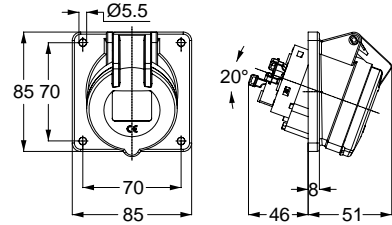

12753V MAKİNE PRİZİ (EĞİK)

Kontakt Sayısı	3P+E
Amper	16
Sızdırmazlık Derecesi	IP44
Voltaj	380 - 415 V
Topraklama Kont. Poz.	6h
Bağlantı Tipi	Vidalı
Kutu Adeti	10