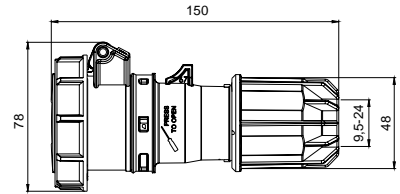

Kontak Sayısı	3P
Amper	16
Sızdırmazlık Derecesi	IP67
Voltaj	24 V
Topraklama Kont. Poz.	-
Bağlantı Tipi	Vidalı
Kutu Adeti	10