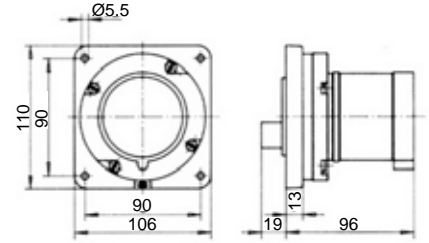

28164 MAKİNE FİŞİ (DÜZ)

Kontak Sayısı	3P+N+E
Amper	63
Sızdırmazlık Derecesi	IP44
Voltaj	380 - 415 V
Topraklama Kont. Poz.	6h
Bağlantı Tipi	Vidalı
Kutu Adeti	5