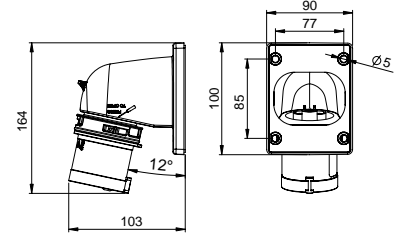

Kontak Sayısı	3P+N+E
Amper	32
Sızdırmazlık Derecesi	IP44
Voltaj	380 - 415 V
Topraklama Kont. Poz.	6h
Bağlantı Tipi	Hızlı
Kutu Adeti	5