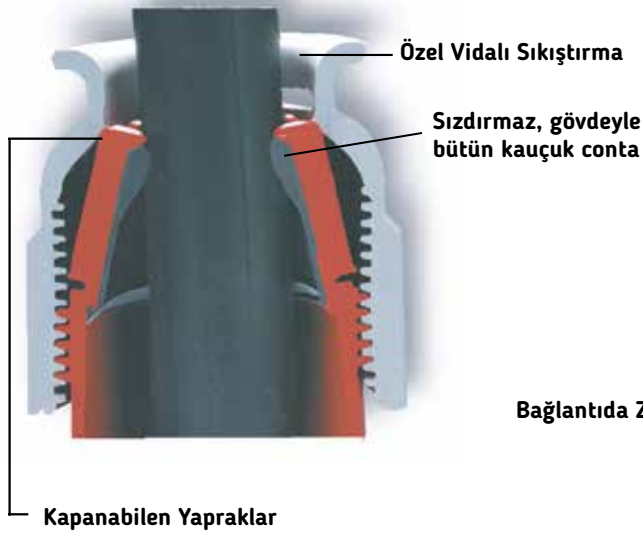

Kablo Keleçesiyle Bağlamaya Son!
Yandaki kesitte kablunun sıkıştırılması görülmektedir. Bu sayede gövdenin içinde kablunun hareket alanı %25-30 artmaktadır.

Bağlantıda Zamandan Tasarruf

16A - 32A: ~%52
63A - 125A: ~%42

Basit ve Emniyetli Özel Sıkıştırma

Özel sıkıştırma sistemi testere dişli vida yardımıyla, kabloyu sabitleme sırasında istenmeyen gevşemeleri engeller.

Özel Esnek Yapraklar

Özel sıkıştırma sisteminin döndürülmesiyle, 18 adet esnek yaprak en inceden en kalına kadar kabloların çevresini sıkıca sarar, zarar vermeden kabloyu sabitler.