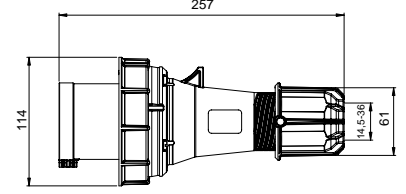

406621 DUVAR PRİZİ

Kontak Sayısı	2P+E
Amper	63
Sızdırmazlık Derecesi	IP44
Voltaj	220 - 240 V
Topraklama Kont. Poz.	6h
Bağlantı Tipi	Vidalı
Kutu Adeti	2

406114 DÜZ FİŞ

Kontak Sayısı	2P+E
Amper	63
Sızdırmazlık Derecesi	IP67
Voltaj	220 - 240 V
Topraklama Kont. Poz.	6h
Bağlantı Tipi	Vidalı
Kutu Adeti	2