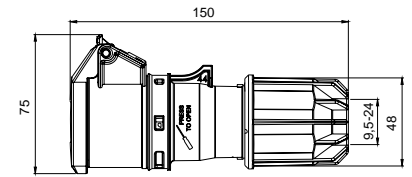

Kontak Sayısı	3P
Amper	32
Sızdırmazlık Derecesi	IP44
Voltaj	24 V
Topraklama Kont. Poz.	-
Bağlantı Tipi	Vidalı
Kutu Adeti	10