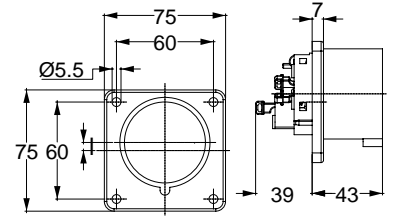

Kontak Sayısı	2P+E
Amper	16
Sızdırmazlık Derecesi	IP44
Voltaj	220 - 240 V
Topraklama Kont. Poz.	6h
Bağlantı Tipi	Vidalı
Kutu Adeti	10