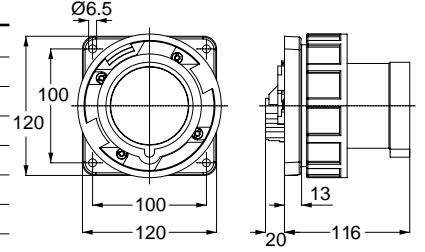

2876 MAKİNE FİŞİ (DÜZ)

Kontak Sayısı	3P+N+E
Amper	125
Sızdırmazlık Derecesi	IP67
Voltaj	380 - 415 V
Topraklama Kont. Poz.	6h
Bağlantı Tipi	Vidalı
Kutu Adeti	5