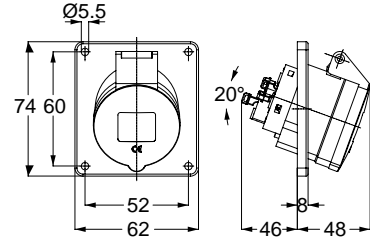

12772 MAKİNE PRİZİ (EĞİK)

Kontakt Sayısı	2P+E
Amper	16
Sızdırmazlık Derecesi	IP44
Voltaj	220 - 240 V
Topraklama Kont. Poz.	6h
Bağlantı Tipi	Hızlı
Kutu Adeti	10