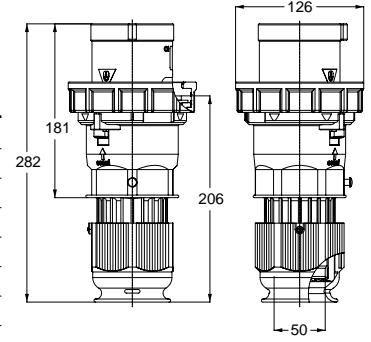

2199 DÜZ FİŞ

Kontak Sayısı	3P+N+E
Amper	125
Sızdırmazlık Derecesi	IP67
Voltaj	380 - 415 V
Topraklama Kont. Poz.	6h
Bağlantı Tipi	Vidalı
Kutu Adeti	5