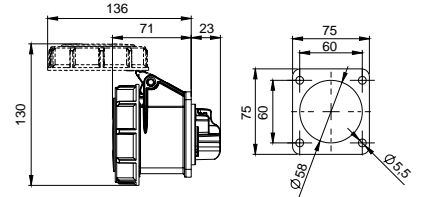

406524V MAKİNE PRİZİ (DÜZ)

Kontak Sayısı	3P+N+E
Amper	32
Sızdırmazlık Derecesi	IP67
Voltaj	380 - 415 V
Topraklama Kont. Poz.	6h
Bağlantı Tipi	Vidalı
Kutu Adeti	10