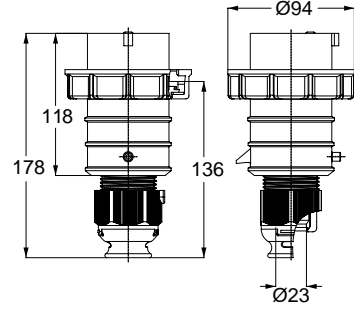

Kontak Sayısı	2P+E
Amper	32
Sızdırmazlık Derecesi	IP67
Voltaj	110 V
Topraklama Kont. Poz.	4h
Bağlantı Tipi	Hızlı
Kutu Adeti	10