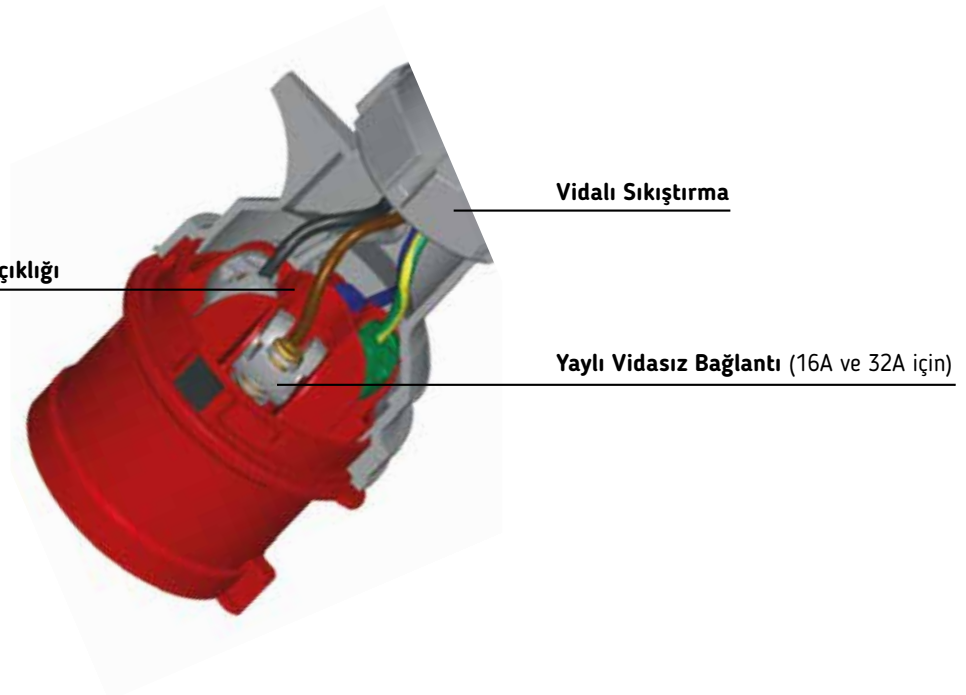

Basit ve Emniyetli Özel Sıkıştırma

Özel sıkıştırma sistemi testere dişli vida yardımıyla, kabloyu sabitleme sırasında istenmeyen gevşemeleri engeller.

Özel Esnek Yapraklar

Özel sıkıştırma sisteminin döndürülmesiyle, 18 adet esnek yaprak en inceden en kalına kadar kabloların çevresini sıkıca sarar, zarar vermeden kabloyu sabitler.