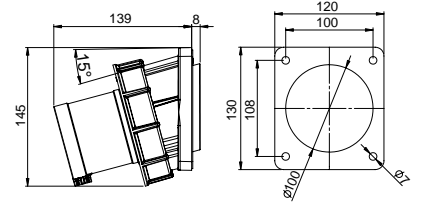

Kontak Sayısı	3P+E
Amper	125
Sızdırmazlık Derecesi	IP67
Voltaj	380 - 415 V
Topraklama Kont. Poz.	6h
Bağlantı Tipi	Vidalı
Kutu Adeti	2