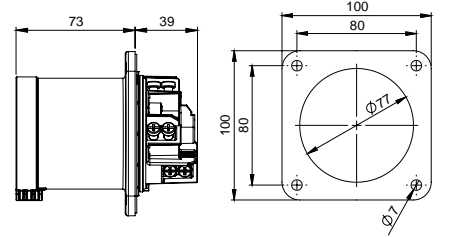

406225 MAKİNE FİŞİ (DÜZ)

Kontak Sayısı	2P+E
Amper	63
Sızdırmazlık Derecesi	IP44
Voltaj	220 - 240 V
Topraklama Kont. Poz.	6h
Bağlantı Tipi	Vidalı
Kutu Adeti	2