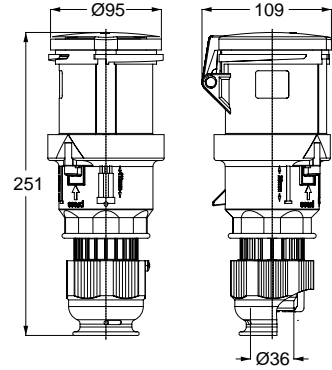

3173107 UZATMA PRİZİ

Kontakt Sayısı	2P+E
Amper	63
Sızdırmazlık Derecesi	IP44
Voltaj	220 - 240 V
Topraklama Kont. Poz.	6h
Bağlantı Tipi	Vidalı
Kutu Adeti	5