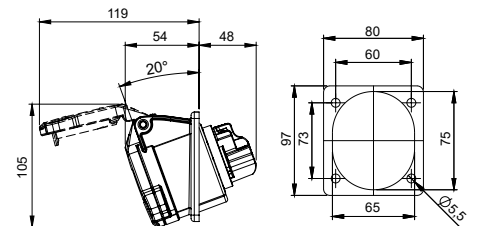

406513 MAKİNE PRİZİ (EĞİK)

Kontak Sayısı	2P+E
Amper	32
Sızdırmazlık Derecesi	IP44
Voltaj	220 - 240 V
Topraklama Kont. Poz.	6h
Bağlantı Tipi	Hızlı
Kutu Adeti	10