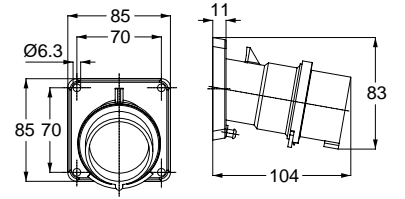

Kontak Sayısı	2P+E
Amper	16
Sızdırmazlık Derecesi	IP44
Voltaj	220 - 240 V
Topraklama Kont. Poz.	6h
Bağlantı Tipi	Hızlı
Kutu Adeti	10