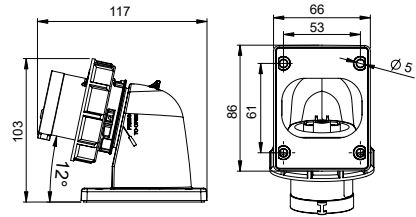

Kontakt Sayısı	3P+E
Amper	16
Sızdırmazlık Derecesi	IP67
Voltaj	380 - 415 V
Topraklama Kont. Poz.	6h
Bağlantı Tipi	Vidalı
Kutu Adeti	10