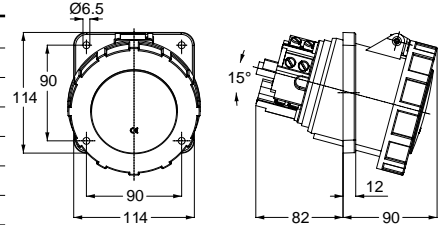

12104 MAKİNE PRİZİ (EĞİK)

Kontak Sayısı	3P+E
Amper	125
Sızdırmazlık Derecesi	IP67
Voltaj	380 - 415 V
Topraklama Kont. Poz.	6h
Bağlantı Tipi	Vidalı
Kutu Adeti	5