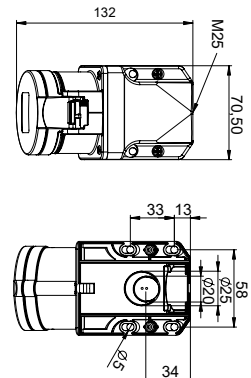

406602 DUVAR PRİZİ

Kontakt Sayısı	2P+E
Amper	16
Sızdırmazlık Derecesi	44
Voltaj	220 - 240 V
Topraklama Kont. Poz.	6h
Bağlantı Tipi	Hızlı
Kutu Adeti	10