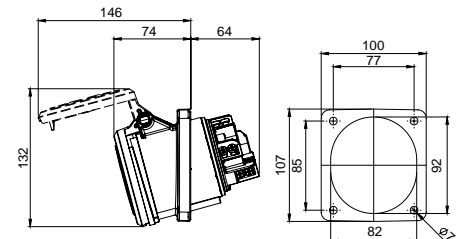

406417 UZATMA PRİZİ

Kontak Sayısı	3P+N+E
Amper	63
Sızdırmazlık Derecesi	IP44
Voltaj	380 - 415 V
Topraklama Kont. Poz.	6h
Bağlantı Tipi	Vidalı
Kutu Adeti	2

406533 MAKİNE PRİZİ (EĞİK)

Kontak Sayısı	3P+N+E
Amper	63
Sızdırmazlık Derecesi	IP44
Voltaj	380 - 415 V
Topraklama Kont. Poz.	6h
Bağlantı Tipi	Vidalı
Kutu Adeti	2