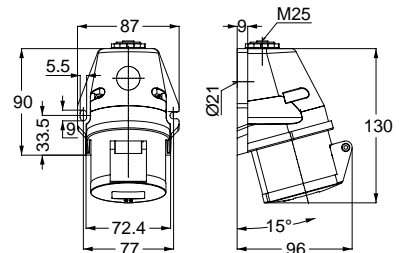

11905V DUVAR PRİZİ

Kontakt Sayısı	3P+E
Amper	16
Sızdırmazlık Derecesi	IP44
Voltaj	380 - 415 V
Topraklama Kont. Poz.	6h
Bağlantı Tipi	Vidalı
Kutu Adeti	10