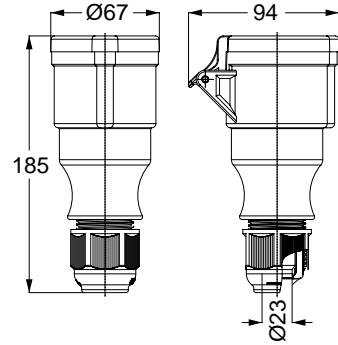

3138V UZATMA PRİZİ

Kontakt Sayısı	2P+E
Amper	32
Sızdırmazlık Derecesi	IP44
Voltaj	220 - 240 V
Topraklama Kont. Poz.	6h
Bağlantı Tipi	Vidalı
Kutu Adeti	10