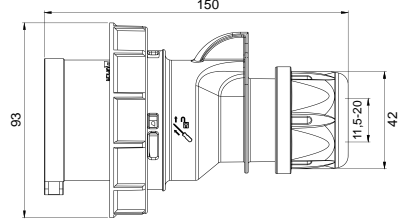

Kontakt Sayısı	3P+E
Amper	32
Sızdırmazlık Derecesi	IP67
Voltaj	380 - 415 V
Topraklama Kont. Poz.	6h
Bağlantı Tipi	Vidalı
Kutu Adeti	10