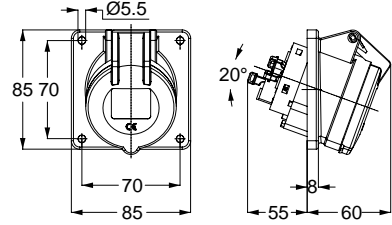

12764 MAKİNE PRİZİ (EĞİK)

Kontakt Sayısı	3P+E
Amper	32
Sızdırmazlık Derecesi	IP44
Voltaj	380 - 415 V
Topraklama Kont. Poz.	6h
Bağlantı Tipi	Hızlı
Kutu Adeti	10