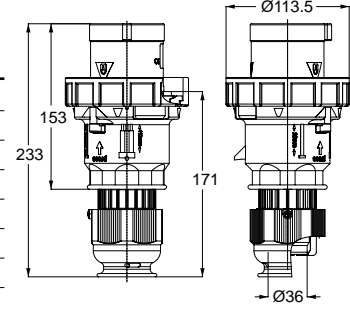

Kontak Sayısı	3P+N+E
Amper	63
Sızdırmazlık Derecesi	IP67
Voltaj	380 - 415 V
Topraklama Kont. Poz.	6h
Bağlantı Tipi	Vidalı
Kutu Adeti	5