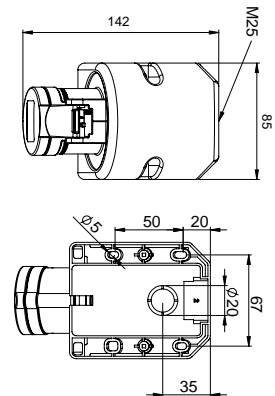

Kontak Sayısı	2P+E
Amper	16
Sızdırmazlık Derecesi	IP44
Voltaj	110 V
Topraklama Kont. Poz.	4h
Bağlantı Tipi	Vidalı
Kutu Adeti	10