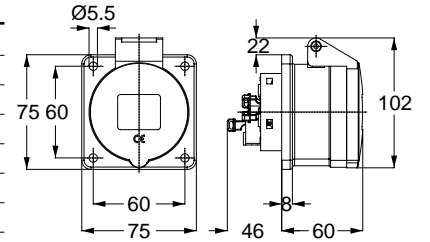

132002V MAKİNE PRİZİ (DÜZ)

Kontakt Sayısı	3P+N+E
Amper	32
Sızdırmazlık Derecesi	IP44
Voltaj	380 - 415 V
Topraklama Kont. Poz.	6h
Bağlantı Tipi	Vidalı
Kutu Adeti	10