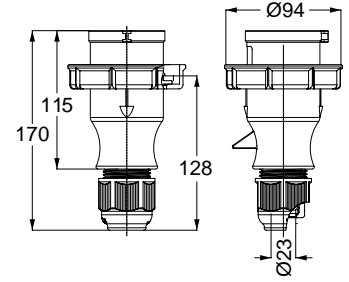

Kontak Sayısı	3P+E
Amper	32
Sızdırmazlık Derecesi	IP67
Voltaj	380 - 415 V
Topraklama Kont. Poz.	6h
Bağlantı Tipi	Vidalı
Kutu Adeti	10